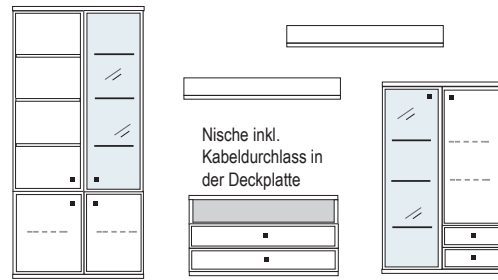

B ca. 351 H 221 T 42/51 cm

bestehend aus:

- Schrank/Vitrinenkombi 12R 1 x KE515Q
- TV-Teil 1 x 03092
- Vitrinen/Schrankkombi 8R 1 x KE50
- Wandboard 2 x 2515

mit Sprossen **PH 707Q**
ohne Sprossen **PH 707**

mögliches Zubehör:

- Spiegelrückwand für Vitrinen 2 x 9007
- 3er Set Glaskantenbeleuchtung 2 x 9523
- Vollauszug pro Schubkasten 1 x 9191
- Filzeinlage pro Schubkasten 1 x 9402, 1 x 9409
- Funkfernbedienung 1 x 9185
- Einbausteckdose 1 x 9101