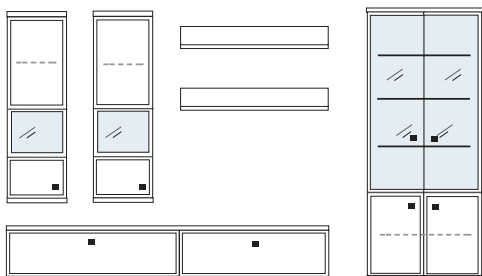

B ca. 368 H 221 T 42/51 cm

bestehend aus:
Hängeschrank 8R 2 x L08027
TV-Teil 1 x 02050, 1 x 02048
Vitrinenschrank 12R 1 x 12378
Wandboard 2 x 2515 **PH 718**

mögliches Zubehör:
Indirekte Holzbodenbel. für Vitrinen 2 x 9361
LED Spot f. Vitrinen 1 x 9581
3er Set Glaskantenbeleuchtung 1 x 9543
Vollauszug pro Schubkasten 1 x 9191
Filzeinlage pro Schubkasten 2 x 9403, 2 x 9404
Einbausteckdose 1 x 9101