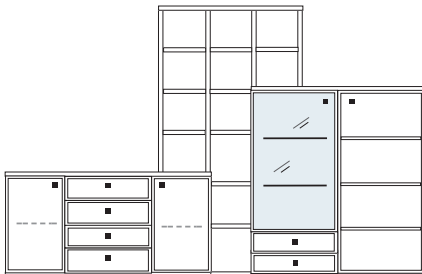

B 333.5 H 221 T 42/28.5 cm

1. bestehend aus:

Sideboard 4R	1 x KE80
Aufsatzstollen 12R	4 x 2817
Zwischenböden	12 x 2801
Sockelboden	1 x 1801
Kranzplatte	12 x 5001
Vitrinenschrank 8R	1 x R08065
Schrank 8R	1 x R08055

mit Sprossen **PH 786Q**

ohne Sprossen **PH 786**

1. mögliches Zubehör:

Spiegelrückwand für Vitrine	1 x 9010
2er Set Glaskantenbeleuchtung	1 x 9532
Vollauszug pro Schubkasten	1 x 9191
Filzeinlagen pro Schubkasten	1 x 9404
Funkfernbedienung	1 x 9185