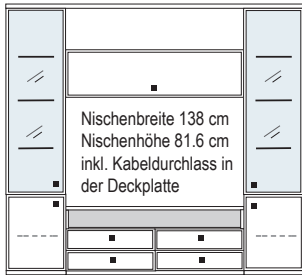

Ablage-Mulde (siehe Seite 53)

Elementbreite zzgl. 2 x 2,3 cm Kranz- bzw. Plattenüberstand

B 230 H 221 T 42 cm

- bestehend aus:
- | | |
|---------------------|--------------------|
| Vitrinenschrank 12R | 1 x L12323, R12323 |
| TV Teil | 1 x 03050 |
| Hängeschrank | 1 x 02072H |
| Kranzplatte | 14 x 5001 |