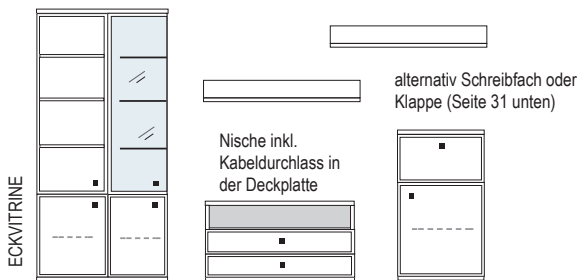

B ca. 351 H 221 T 42/51 cm

bestehend aus:

- Schrank/Vitrinenkombi 12R 1 x KE513Q
- TV-Teil 1 x 03092
- Schrank mit Barfach 6R 1 x 06015
- Wandboard 2 x 2515

mit Sprossen **PH 703Q**
ohne Sprossen **PH 703**

mögliches Zubehör:

- Spiegelrückwand für Vitrine 1 x 9007
- 3er Set Glaskantenbeleuchtung 1 x 9523
- Vollauszug pro Schubkasten 1 x 9191
- Filzeinlage pro Schubkasten 1 x 9409
- Funkfernbedienung 1 x 9185
- Beleuchtung Sekretär/Barfach 1 x 9372