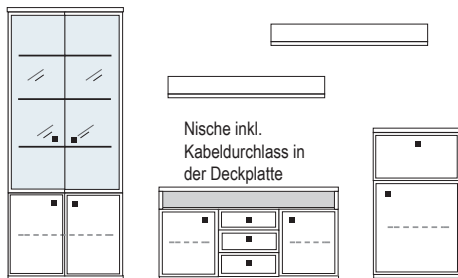

B ca. 339 H 221 T 42/51 cm

Nische inkl.
Kabeldurchlass in
der Deckplatte

1. bestehend aus:
   Vitrinenschrank12R 1 x 12378
   TV-Teil 1 x 04016
   Klappe / Sekretär / Schrank mit Barfach 6R 1 x R06011/ R06015 / R06071
   Wandboard 2 x 2538

mit Klappe **PH 713**
mit Barfach **PH 778**
mit Schreibfach **PH 779**

1. mögliches Zubehör:
   Spiegelrückwand für Vitrine 1 x 9014
   3er Set Glaskantenbeleuchtung 1 x 9543
   Beleuchtung Sekretär/Barfach 1 x 9372
   Vollauszug pro Schubkasten 1 x 9331
   Filzeinlage pro Schubkasten 1 x 9402
   Einbausteckdose 1 x 9101
   USB-Einbau-Steckdose 1 x 9100