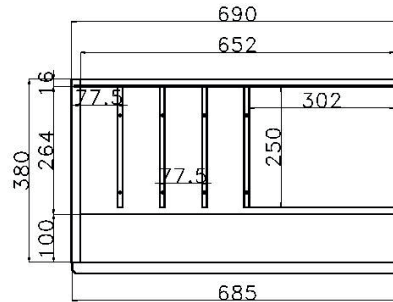

Ansicht von oben

Schreibfach –Korpusbreite 92cm