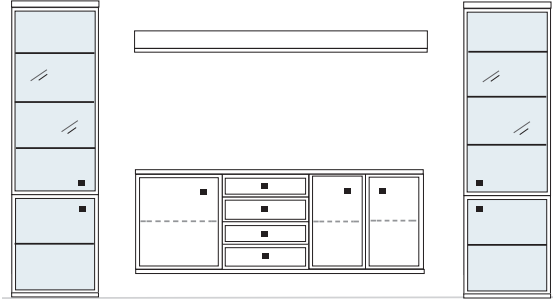

B ca. 362 H 221 T 30/42 cm

bestehend aus:

Vitrinenschrank 8R 2 x L08027W
TV-Teil 1 x L03026W, 1 x 03031W, 1 x 03027W
Wandboard 2 x 2592

PH 810

mögliches Zubehör:

Indirekte Vitrinenbel. 2 x 9372
Vollauszug pro Schubkasten 1 x 9191
Filzeinlage pro Schubkasten 1 x 9404
Funkfernbedienung 1 x 9185
Einbau-Steckdose 1 x 9101
Kabeldurchlass 1 x 9103/04
Ablage-Mulde (siehe Seite 53)

B ca. 408 H 221 T 42 cm

bestehend aus:

Vitrine12R 1 x L12146, 1 x R12146
Lowboard 1 x L04003W, 1 x 04008W, 1 x 04089W
Wandboard 1 x 2530

PH 811

mögliches Zubehör:

Spiegelrückwand für Vitrinen 2 x 9006, 2 x 9016
3er Set Glaskantenbeleuchtung 2 x 9533
1er Set Glaskantenbeleuchtung 2 x 9531
Vollauszug pro Schubkasten 1 x 9191
Filzeinlage pro Schubkasten 1 x 9404
Funkfernbedienung 1 x 9185
Ablage-Mulde (siehe Seite 53)