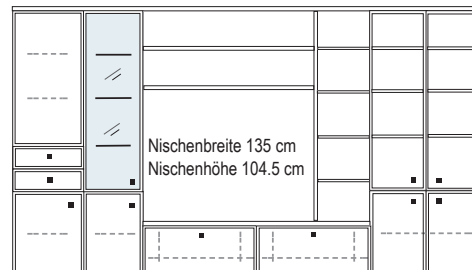

B 380 H 221 T 42 cm

1. bestehend aus:

Schrank 12R	1 x L12405
Vitrinenschrank 12R	1 x L12323
TV-Teil	2 x 02010
Stollen, Böden	1 x 3817, 5 x 3803, 2 x 3808
Kranzplatte	19 x 5001
Schrank 12R	1 x 12366

mit Sprossen **PH 795Q**

ohne Sprossen **PH 795**

1. mögliches Zubehör:

Spiegeltür für Vitrine	1 x 9007
3er Set Glaskantenbeleuchtung	1 x 9523
3er Set Holzbodenbeleuchtung	1 x 9323
Vollauszug pro Schubkasten	1 x 9191
Filzeinlage pro Schubkasten	1 x 9404

Elementbreite zzgl. 2 x 2,3 cm Kranz- bzw. Plattenüberstand