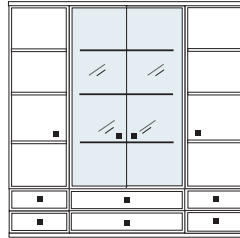

bestehend aus:
3 x Korpus 10R, B 46/92/46
Vitrinentürenpaar
6 x Schubkastenpaar
2 x Tür

mit Sprossen **KE34Q**

ohne Sprossen **KE34**

mögliches Zubehör:
Vollauszug pro Schubkasten 1 x 9191
Filzeinlage pro Schubkasten 1 x 9402, 1 x 9407
Spiegelrückwand 1 x 9014
3er Set Glaskantenbeleuchtung 1 x 9543