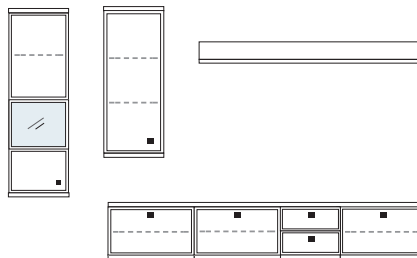

B ca. 319 H 221 T 30/42 cm

bestehend aus:
 Vitrine 8R 1 x L08027W
 Schrank 6R 1 x L06034W
 TV-Teil 3 x 02029W, 1 x 02022W
 Wandboard 1 x 2584

PH 802

mögliches Zubehör:
 Indirekte Vitrinenbel. 1 x 9372
 Vollauszug pro Schubkasten 1 x 9191
 Filzeinlage pro Schubkasten 1 x 9402
 Funkfernbedienung 1 x 9185
 Einbau-Steckdose 1 x 9101
 Kabeldurchlass 1 x 9103
 Ablage-Mulde (siehe Seite 53)