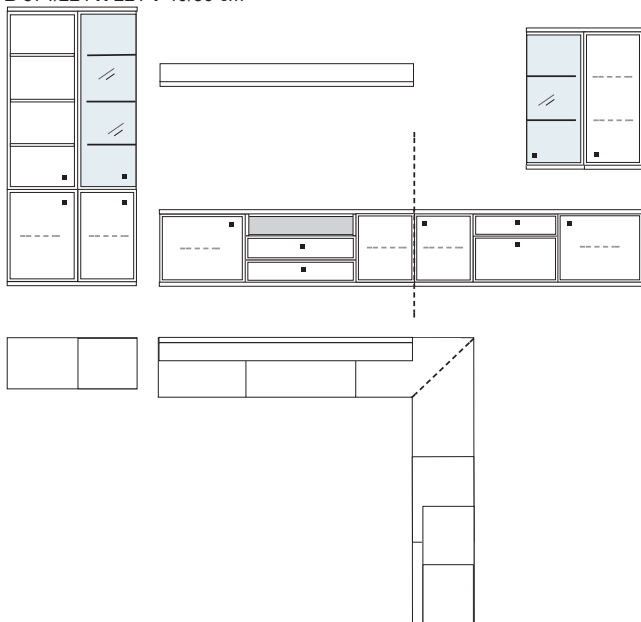

B 374/242 H 221/249 T 40/50 cm

B 374/224 H 221 T 40/50 cm

ECKVITRINE