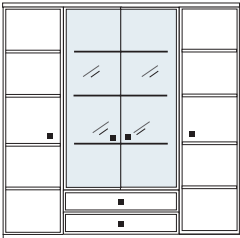

bestehend aus:
3 x Korpus 10R, B 46/92/46
Vitrinentürenpaar
6 x Schubkastenpaar
2 x Tür

mit Sprossen **KE323Q**

ohne Sprossen **KE323**

mögliches Zubehör:
Vollauszug pro Schubkasten 1 x 9191
Filzeinlage pro Schubkasten 1 x 9402, 1 x 9407
Spiegelrückwand 1 x 9014
3er Set Glaskantenbeleuchtung 1 x 9543

B 184 H 186 T 40 cm