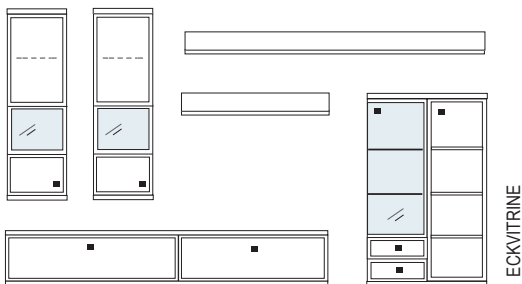

B ca. 368 H 221 T 42/51 cm

bestehend aus:
Hängeschrank 8R 2 x L08027
TV-Teil 1 x 02050, 1 x 02048
Vitrine 8R 1 x 08057
Schrank 8R 1 x R08029
Wandboard 1 x 2515, 1 x 2500
mit Sprossen **PH 710Q**
ohne Sprossen **PH 710**

mögliches Zubehör:
Spiegelrückwand für Vitrine 1 x 9011
Indirekte Holzbodenbel. für Vitrinen 2 x 9361
LED Spot f. Vitrinen 1 x 9581
2er Set Glaskantenbeleuchtung 1 x 9522
Vollauszug pro Schubkasten 1 x 9191
Filzeinlage pro Schubkasten 1 x 9402, 2 x 9403, 2 x 9404