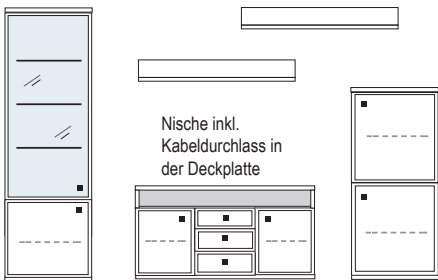

B ca. 316 H 221 T 42 cm

Nische inkl.
Kabeldurchlass in
der Deckplatte

1. bestehend aus:
   Vitrinenschrank12R 1 x L12325
   TV-Teil 1 x 04016
   Schrank 8R 1 x R08067
   Wandboard 2 x 2538

PH 776

1. mögliches Zubehör:
   Spiegelrückwand für Vitrine 1 x 9006
   3er Set Glaskantenbeleuchtung 1 x 9533
   Vollauszug pro Schubkasten 1 x 9191
   Filzeinlage pro Schubkasten 1 x 9402
   Funkfernbedienung 1 x 9185
   Einbausteckdose 1 x 9101