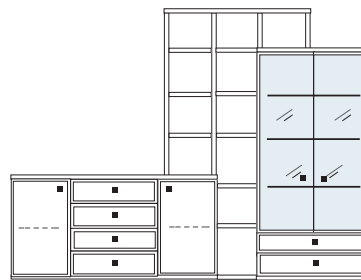

B 299 H 221 T 42/28.5 cm

1. bestehend aus:

Sideboard 4R	1 x KE80
Aufsatzstollen 12R	4 x 2817
Zwischenböden	11 x 2801
Sockelboden	1 x 1801
Kranzplatte	12 x 5001
Vitrinenschrank 10R	1 x 10018

PH 785

1. mögliches Zubehör:

Spiegelrückwand für Vitrine	1 x 9014
3er Set Glaskantenbeleuchtung	1 x 9543
Vollauszug pro Schubkasten	1 x 9191
Filzeinlagen pro Schubkasten	1 x 9404
Funkfernbedienung	1 x 9185
Einbausteckdose	1 x 9101