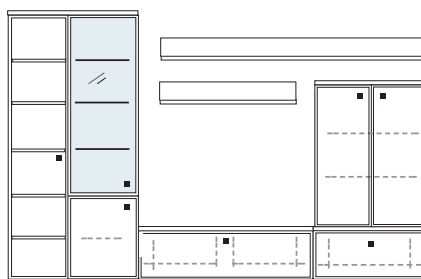

B 334 H 221 T 42/51 cm

1. bestehend aus:

Schrank 12R	1 x L12009Q	
Vitrine 12R	1 x L12324	
Unterteile	1 x 02050, 1 x 02010	
Schrank 6R	1 x 06055A	
Wandboard	1 x 2570, 1 x 2592	

3. mit Sprossen **PH 816Q**
   ohne Sprossen **PH 816**

1. mögliches Zubehör:

Spiegelrückwand für Vitrine	1 x 9077
3er Set Glaskantenbeleuchtung	1 x 9563
Vollauszug pro Schubkasten	1 x 9191
Funkfernbedienung	1 x 9185
Filzeinlagen pro Schubkasten	2 x 9404, 1 x 9407
Einbau-Steckdose	1 x 9101