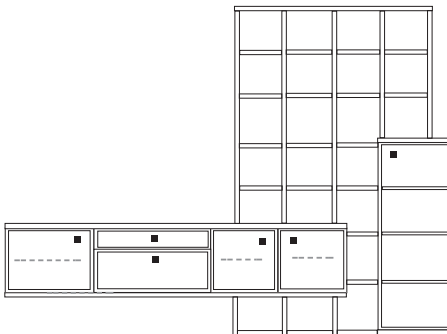

B 339 H 250 T 40/30cm

bestehend aus:
Lowboard 3R KE351
Aufsatzstollen 14R 5 x 2821
Zwischenböden, Sockelböden 20 x 2801, 3 x 1801
Kranzplatte 16 x 5001
Schrank 8R 1 x R08030

mit Sprossen **PH 735Q**
ohne Sprossen **PH 735**

mögliches Zubehör:
Filzeinlagen pro Schubkasten 1 x 9407
Vollauszug pro Schubkasten 1 x 9191
Funkfernbedienung 1 x 9185
Einbausteckdose 1 x 9101
Ablage-Mulde (siehe Seite 53)