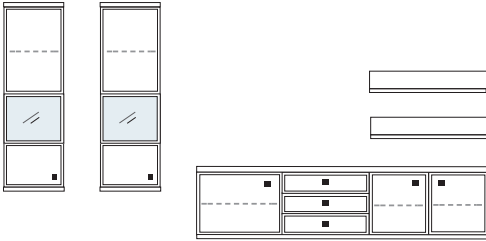

bestehend aus:

Vitrinenschrank 8R 2 x L08027W
TV-Teil 1 x L03026W, 1 x 03031W, 1 x 03027W
Wandboard 2 x 2592

PH 810

mögliches Zubehör:

Indirekte Vitrinenbel. 2 x 9372
Vollauszug pro Schubkasten 1 x 9191
Filzeinlage pro Schubkasten 1 x 9404
Funkfernbedienung 1 x 9185
Einbau-Steckdose 1 x 9101
Kabeldurchlass 1 x 9103/04
Ablage-Mulde (siehe Seite 53)

B ca. 408 H 221 T 42 cm