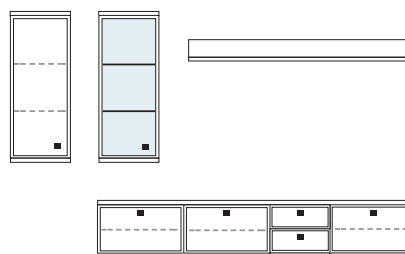

B ca. 319 H 221 T 30/42 cm

bestehend aus:
Schrank 6R 1 x L06034W
Vitrine 6R 1 x L06029W
TV-Teil 3 x 02029W, 1 x 02022W
Wandboard 1 x 2584

PH 804

mögliches Zubehör:
Spiegelrückwand für Vitrine 1 x 9011
2er Set Glaskantenbeleuchtung 1 x 9522
Vollauszug pro Schubkasten 1 x 9191
Filzeinlage pro Schubkasten 1 x 9402
Funkfernbedienung 1 x 9185
Einbau-Steckdose 1 x 9101
Kabeldurchlass 1 x 9103
Ablage-Mulde (siehe Seite 53)