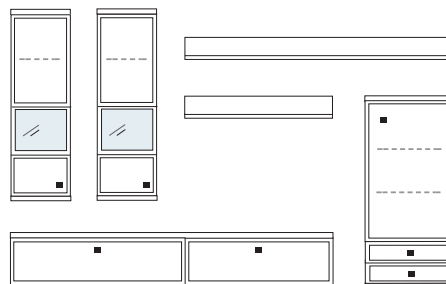

B ca. 345 H 221 T 42/51 cm

bestehend aus:
Hängeschrank 8R 2 x L08027
TV-Teil 1 x 02050, 1 x 02048
Schrankelement 8R 1 x R08063
Wandboard 1 x 2515, 1 x 2570 **PH 709**

mögliches Zubehör:
Indirekte Holzbodenbel. für Vitrinen 2 x 9361
LED Spot f. Vitrinen 1 x 9581
Funkfernbedienung 1 x 9185
Vollauszug pro Schubkasten 1 x 9191
Filzeinlage pro Schubkasten 1 x 9404, 2 x 9403, 2 x 9404
Einbausteckdose 1 x 9101
Ablage-Mulde (siehe Seite 53)