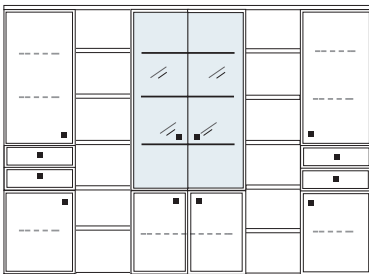

B 277 H 221 T 42/36 cm

1. bestehend aus:

Schrank 12R	1 x L12405, 1 x R12406
Zwischenböden	12 x 3801
Sockelböden	2 x 1821
Kranzplatte	7 x 5001
Vitrinenschrank 12R	1 x 12378

PH 788

1. mögliches Zubehör:

Spiegelrückwand für Vitrine	1 x 9014
3er Set Glaskantenbeleuchtung	1 x 9543
Vollauszug pro Schubkasten	1 x 9191
Filzeinlagen pro Schubkasten	1 x 9404
Funkfernbedienung	1 x 9185