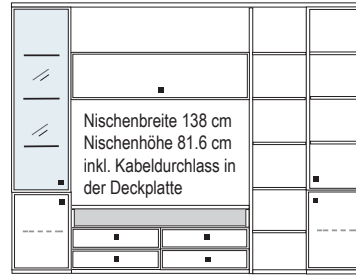

B 267.5 H 221 T 42 cm

1. bestehend aus:

Vitrinenschrank 12R	1 x L12323
TV Teil	1 x 03050
Hängeschrank	1 x 02072H
Stollen, 6 x Böden, 1 x Sockelboden	1 x 3820, 6 x 3803, 1 x 1823
Schrank 12R	1 x R12019Q
Kranzplatte	19 x 5001

mit Sprossen **PH 791Q**

ohne Sprossen **PH 791**

1. mögliches Zubehör:

Spiegeltür für Vitrine	1 x 9007
3er Set Glaskantenbeleuchtung	1 x 9523
5er Set Holzbodenbeleuchtung	1 x 9325
Vollauszug pro Schubkasten	1 x 9191
Filzeinlage pro Schubkasten	1 x 9404
Funkfernbedienung	1 x 9185