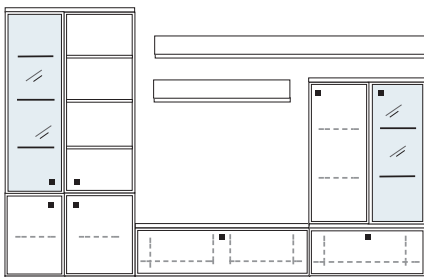

B 334 H 221 T 42/51 cm

1. bestehend aus:

Schrank/Vitrinenkombi 12R	1 x KE516Q	
Unterteile	1 x 02050, 1 x 02010	
Schrank 6R	1 x R06017A	
Vitrine 6R	1 x R06013A	
Wandboard	1 x 2570, 1 x 2592	

3. mit Sprossen **PH 813Q**
   ohne Sprossen **PH 813**

1. mögliches Zubehör:

Spiegelrückwand für Vitrinen	1 x 9007, 1 x 9011
3er Set Glaskantenbeleuchtung	1 x 9523
2er Set Glaskantenbeleuchtung	1 x 9522
Vollauszug pro Schubkasten	1 x 9191
Filzeinlage pro Schubkasten	2 x 9404, 1 x 9407
Einbau-Steckdose	1 x 9101