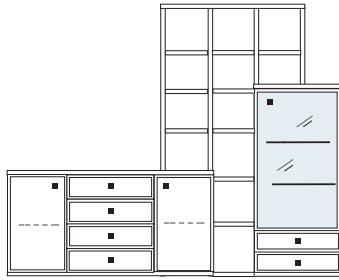

B 276 H 221 T 42/28.5 cm

1. bestehend aus:

Sideboard 4R	1 x KE80
Aufsatzstollen 12R	4 x 2817
Zwischenböden	12 x 2801
Sockelboden	1 x 1801
Kranzplatte	12 x 5001
Vitrinenschrank 8R	1 x R08065

PH 751

1. mögliches Zubehör:

Spiegelrückwand für Vitrine	1 x 9010
2er Set Glaskantenbeleuchtung	1 x 9532
Vollauszug pro Schubkasten	1 x 9191
Filzeinlagen pro Schubkasten	1 x 9404
Funkfernbedienung	1 x 9185
Einbausteckdose	1 x 9101