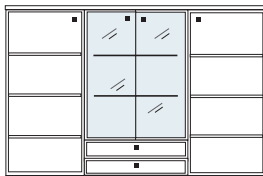

bestehend aus:
3 x Korpus 8R, B 69/92/69
Schubkastenpaar
Vitrinentürenpaar
2 x Tür

mit Sprossen **KE410Q**
ohne Sprossen **KE410**

mögliches Zubehör:
Vollauszug pro Schubkasten 1 x 9191
Filzeinlage pro Schubkasten 1 x 9407
Spiegelrückwand 1 x 9015
2er Set Glaskantenbeleuchtung 1 x 9542
Funkfernbedienung 1 x 9185

B 230 H 150 T 40 cm