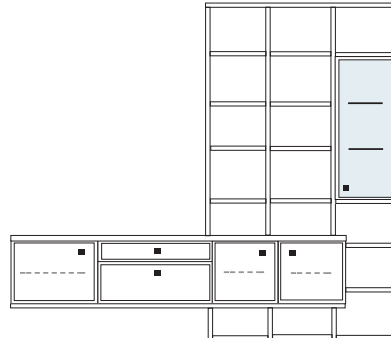

B 302 H 250 T 40/30 cm

bestehend aus:
Lowboard 3R KE351
Aufsatzstollen 14R 3 x 2821
Stollen 14R 1 x 2831
Zwischenböden, Sockelböden 14 x 2803, 3 x 1803
Kranzplatte 15 x 5001
Vitrine 6R 1 x R06030H

PH 736

mögliches Zubehör:
2er-Set Glaskantenbel. für Vitrine 1 x 9522
LED Spot für Vitrine 1 x 9581
Vollauszug pro Schubkasten 1 x 9191
Filzeinlage pro Schubkasten 1 x 9407
Funkfernbedienung 1 x 9185