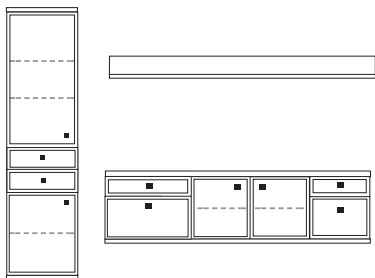

B ca. 285 H 221 T 42 cm

bestehend aus:
Schrank 12R 1 x L12405
TV-Teil 1 x 03046W, 1 x 03027W, 1 x 03044W
Wandboard 1 x 2570

PH 801

mögliches Zubehör:
Vollauszug pro Schubkasten 1 x 9191
Filzeinlage pro Schubkasten 1 x 9402, 1 x 9403, 1 x 9404
Funkfernbedienung 1 x 9185
Einbau-Steckdose 1 x 9101
Kabeldurchlass 1 x 9103
USB-Einbau-Steckdose 1 x 9100
Ablage-Mulde (siehe Seite 53)