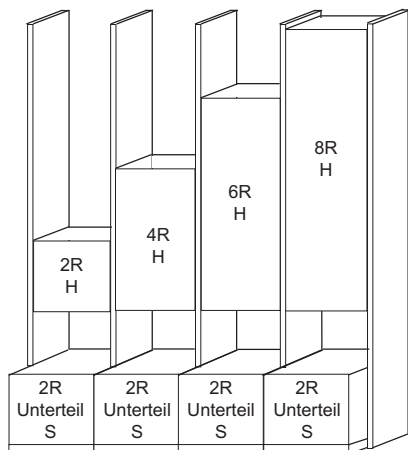

Bei Abdeck- und Sockelplatten ist die maximale Länge auf 250 cm begrenzt. Bei längeren Zusammenstellungen werden Platten zusammengefügt.

BREITENRASTER

Das System bietet bei Standelementen 7 und bei Aufsatzelementen 5 unterschiedliche Höhen an. Stand- und Unterteilelemente können beliebig miteinander kombiniert werden. Innerhalb des Systems haben Stand-, Aufsatz- und Hängeelemente die gleiche Typ-Nummer und den gleichen Preis. Sie unterscheiden sich nur durch den Wegfall der unteren Platte und der Stellfüße. Somit sind die Aufsatzelemente ca. 4 cm niedriger als die Standelemente. Bei Bestellungen geben Sie nur den Verwendungszweck „S“ für Standelemente und „A“ für Aufsatzelemente an.

Insgesamt stehen 4 Standardbreiten (46, 57.5, 69 und 92 cm) zur Verfügung.

HÖHENRASTER

Neben Stand- und Aufsatzelementen können auch Hängeelemente zwischen Stollen und Korpusen geplant werden. Bei Bestellungen bitte nur den Verwendungszweck „H“ für Hängeelemente angeben. Durch den automatischen Wegfall der Stellfüße und der Sockelplatte sind die Hängeelemente ca. 4 cm niedriger als die Standelemente. Insgesamt stehen 4 Breiten (46, 58, 69, 92 cm) zur Verfügung.