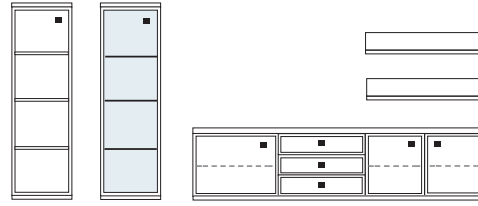

bestehend aus:

Schrank 8R 1 x L08024WQ
Vitrine 8R 1 x L08025W
TV-Teil 1 x L03026W, 1 x 03031W, 1 x 03027W
Wandboard 2 x 2592

mit Sprossen **PH 809Q**

ohne Sprossen **PH 809**

mögliches Zubehör:

Spiegelrückwand für Vitrinen 1 x 9007
3er Set Glaskantenbeleuchtung 1 x 9523
Vollauszug pro Schubkasten 1 x 9191
Filzeinlage pro Schubkasten 1 x 9404
Funkfernbedienung 1 x 9185
Ablage-Mulde (siehe Seite 53)

B ca. 362 H 221 T 30/42 cm