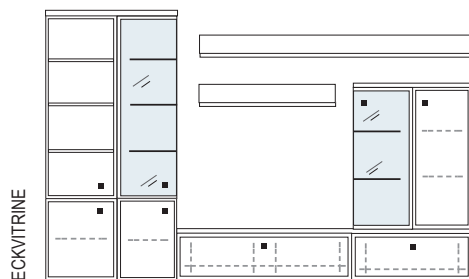

B 334 H 221 T 42/51 cm

1. bestehend aus:

Schrank/Vitrinenkombi 12R	1 x KE513Q	
Unterteile	1 x 02050, 1 x 02010	
Vitrine 6R	1 x 06053A	
Schrank 6R	1 x R06017A	
Wandboard	1 x 2570, 1 x 2592	

3. mit Sprossen **PH 815Q**
   ohne Sprossen **PH 815**

1. mögliches Zubehör:

Spiegelrückwand für Vitrine	1 x 9007, 1 x 9011
3er Set Glaskantenbeleuchtung	1 x 9523
2er Set Glaskantenbeleuchtung	1 x 9522
Vollauszug pro Schubkasten	1 x 9191
Funkfernbedienung	1 x 9185
Filzeinlagen pro Schubkasten	2 x 9404, 1 x 9407