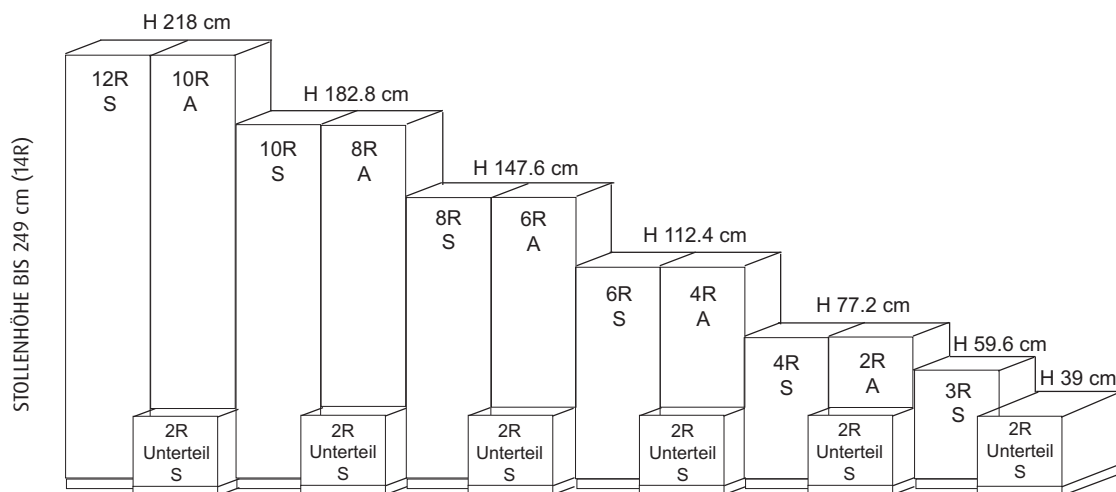

HÖHENRASTER

Neben Stand- und Aufsatzelementen können auch Hängeelemente zwischen Stollen und Korpusen geplant werden. Bei Bestellungen bitte nur den Verwendungszweck „H“ für Hängeelemente angeben. Durch den automatischen Wegfall der Stellfüße und der Sockelplatte sind die Hängeelemente ca. 4 cm niedriger als die Standelemente. Insgesamt stehen 4 Breiten (46, 58, 69, 92 cm) zur Verfügung.