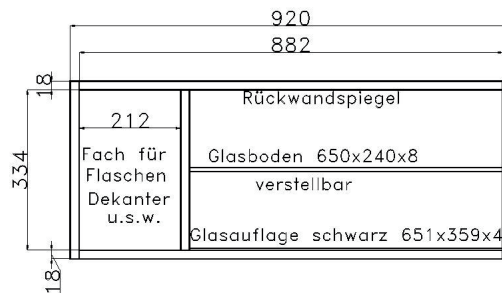

Ansicht von vorn

Schreibfach –Korpusbreite 69cm