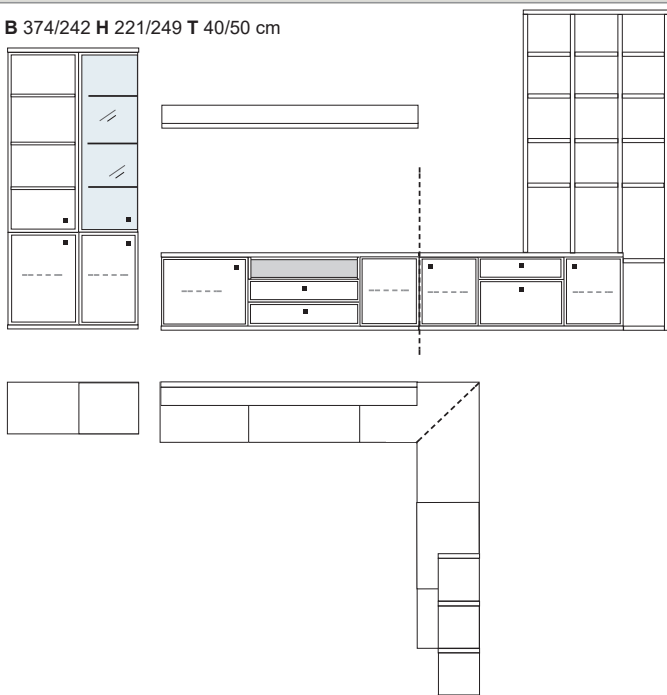

1. bestehend aus:

Schrank/Vitrinenkombi 12R	1 x KE513Q
TV-Teile 3R (links)	1 x L03004, 03015
Eckelement 3R	1 x R03040
TV-Teile 3R (rechts)	1 x 03019, R03004
Hängevitrine 6R	1 x L06031W
Hängeschrank 6R	1 x R06034W
Wandboard	1 x 2570

mit Sprossen **PH 818Q**
ohne Sprossen **PH 818**

1. mögliches Zubehör:

Spiegelrückwand für Vitrinen	1 x 9007, 1 x 9011
3er Set Glaskantenbeleuchtung	1 x 9523
2er Set Glaskantenbeleuchtung	1 x 9522
LED Spot f. Vitrinen	1 x 9581
Vollauszug pro Schubkasten	1 x 9191
Funkfernbedienung	1 x 9185
Filzeinlage pro Schubkasten	1 x 9407, 1 x 9404
Einbausteckdose f. TV-Teil	1 x 9101
Kabeldurchlass	1 x 9103

ECKVITRINE