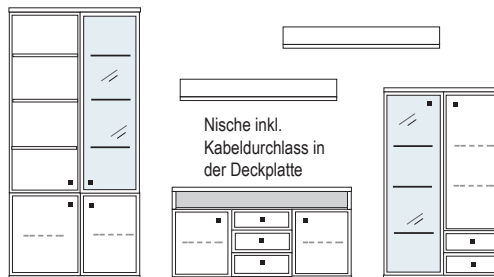

B ca. 374 H 221 T 42/51 cm

Nische inkl.
Kabeldurchlass in
der Deckplatte

1. bestehend aus:
   Schrank/Vitrinenkombi 12R 1 x KE515Q
   TV-Teil 1 x 04016
   Vitrinen/Schrankkombi 8R 1 x KE50
   Wandboard 2 x 2538
2. mit Sprossen **PH 742Q**
   ohne Sprossen **PH 742**

1. mögliches Zubehör:
   Spiegelrückwand für Vitrinen 2 x 9007
   3er Set Glaskantenbeleuchtung 2 x 9523
   Vollauszug pro Schubkasten 1 x 9191
   Filzeinlage pro Schubkasten 1 x 9402
   Funkfernbedienung 1 x 9185
   Einbausteckdose 1 x 9101