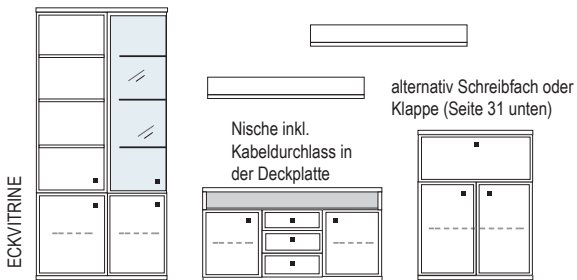

B ca. 374 H 221 T 42/51 cm

Nische inkl.
Kabeldurchlass in
der Deckplatte

alternativ Schreibfach oder
Klappe (Seite 31 unten)

1. bestehend aus:
   Schrank/Vitrinenkombi 12R 1 x KE513Q
   TV-Teil 1 x 04016
   Schrank mit Barfach 6R 1 x 06060
   Wandboard 2 x 2538

mit Sprossen **PH 743Q**
ohne Sprossen **PH 743**

1. mögliches Zubehör:
   Spiegelrückwand für Vitrine 1 x 9007
   3er Set Glaskantenbeleuchtung 1 x 9523
   Vollauszug pro Schubkasten 1 x 9191
   Filzeinlage pro Schubkasten 1 x 9402
   Funkfernbedienung 1 x 9185
   Beleuchtung Sekretär/Barfach 1 x 9372