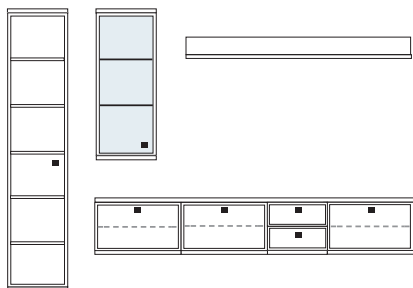

B ca. 319 H 221 T 30/42 cm

bestehend aus:
 Vitrine 8R 1 x L08027W
 Schrank 6R 1 x L06034W
 TV-Teil 3 x 02029W, 1 x 02022W
 Wandboard 1 x 2584

PH 802

mögliches Zubehör:
 Indirekte Vitrinenbel. 1 x 9372
 Vollauszug pro Schubkasten 1 x 9191
 Filzeinlage pro Schubkasten 1 x 9402
 Funkfernbedienung 1 x 9185
 Einbau-Steckdose 1 x 9101
 Kabeldurchlass 1 x 9103
 Ablage-Mulde (siehe Seite 53)

B ca. 319 H 221 T 30/42 cm

bestehend aus:
 Schrank 12R 1 x L12009
 Vitrine 1 x L06029W
 TV-Teil 3 x 02029W, 1 x 02022W
 Wandboard 1 x 2584

mit Sprossen **PH 803Q**
 ohne Sprossen **PH 803**

mögliches Zubehör:
 Spiegelrückwand für Vitrine 1 x 9011
 2er Set Glaskantenbeleuchtung 1 x 9522
 Vollauszug pro Schubkasten 1 x 9191
 Filzeinlage pro Schubkasten 1 x 9402
 Funkfernbedienung 1 x 9185
 Einbau-Steckdose 1 x 9101
 Kabeldurchlass 1 x 9103
 Ablage-Mulde (siehe Seite 53)