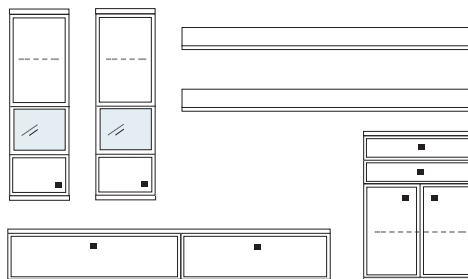

B ca. 368 H 221 T 42/51 cm

bestehend aus:
Hängeschrank 8R 2 x L08027
TV-Teil 1 x 02050, 1 x 02048
Schrank 6R 1 x 06061
Wandboard 2 x 2500 **PH 721**

mögliches Zubehör:
Indirekte Holzbodenbel. für Vitrinen 2 x 9361
LED Spot f. Vitrinen 1 x 9581
Vollauszug pro Schubkasten 1 x 9191
Filzeinlage pro Schubkasten 1 x 9407, 2 x 9403, 2 x 9404
Funkfernbedienung 1 x 9185