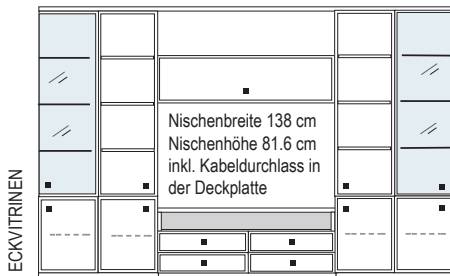

B 322 H 221 T 42 cm

1. bestehend aus:

Vitrinenschrank 12R	1 x L12453, 1 x R12454
Schrank 12R	1 x L12019, 1 x R12019
TV-Teil	1 x 03050
Hängeschrank	1 x 02072H
Kranzplatte	14 x 5001

mit Sprossen **PH 792Q**

ohne Sprossen **PH 792**

1. mögliches Zubehör:

Spiegeltür für Vitrine	2 x 9007
3er Set Glaskantenbeleuchtung	2 x 9523
Vollauszug pro Schubkasten	1 x 9191
Funkfernbedienung	1 x 9185
Filzeinlage pro Schubkasten	1 x 9404
Einbausteckdose	1 x 9101