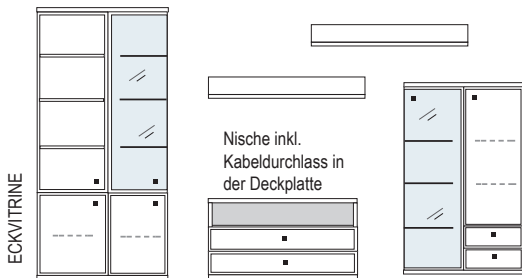

B ca. 351 H 221 T 42/51 cm

bestehend aus:

- Schrank/Vitrinenkombi 12R 1 x KE513Q
- TV-Teil 1 x 03092
- Schrank/Vitrinenkombi 8R 1 x KE42
- Wandboard 2 x 2515

mit Sprossen **PH 704Q**
ohne Sprossen **PH 704**

mögliches Zubehör:

- Spiegelrückwand für Vitrinen 2 x 9007
- 3er Set Glaskantenbeleuchtung 2 x 9523
- Vollauszug pro Schubkasten 1 x 9191
- Filzeinlage pro Schubkasten 1 x 9402, 1 x 9409
- Funkfernbedienung 1 x 9185