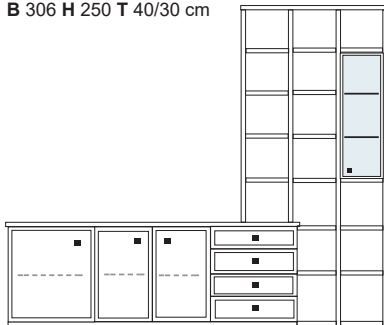

B 306 H 250 T 40/30 cm

bestehend aus:
Sideboard 4R 1 x L04003, 1 x 04089, 1 x 04008
Stollen 14R 2 x 2831
Aufsatzstollen 14R 2 x 2821
Zwischenböden, Sockelböden 16 x 2801, 2 x 1801
Kranzplatte 12 x 5001
Vitrine 6R 1 x R06242H

PH 737

mögliches Zubehör:
LED Spot für Vitrine 1 x 9581
Filzeinlagen pro Schubkasten 1 x 9404
Vollauszug pro Schubkasten 1 x 9191

Elementbreite zzgl. 2 x 2,3 cm Kranz- bzw. Plattenüberstand