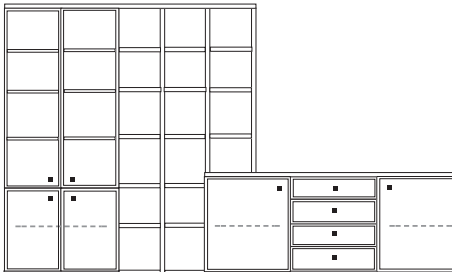

B 368 H 221 T 42/28.5 cm

1. bestehend aus:

Schrank 12R	1 x 12366
Zwischenböden, Sockelböden	16 x 2801, 2 x 1801
Kranzplatte	12 x 5001
Stollen 12R	1 x 2820
Aufsatzstollen 12R	2 x 2817
Sideboard 4R	1 x KE82

mit Sprossen **PH 789Q**

ohne Sprossen **PH 789**

1. mögliches Zubehör:

Vollauszug pro Schubkasten	1 x 9191
Filzeinlagen pro Schubkasten	1 x 9404
Funkfernbedienung	1 x 9185
Einbausteckdose	1 x 9101

Ablage-Mulde (siehe Seite 53)

Elementbreite zzgl. 2 x 2,3 cm Kranz- bzw. Plattenüberstand