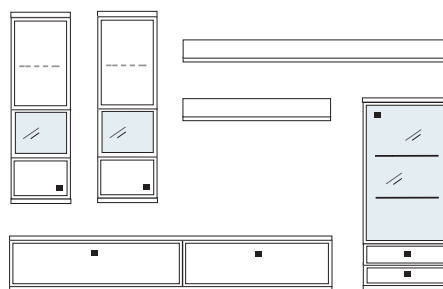

B ca. 345 H 221 T 42/51 cm

bestehend aus:
Hängeschrank 8R 2 x L08027
TV-Teil 1 x 02050, 1 x 02048
Vitrinenschrank 8R 1 x R08065
Wandboard 1 x 2515, 1 x 2570 **PH 716**

mögliches Zubehör:
Spiegelrückwand für Vitrine 1 x 9010
Indirekte Holzbodenbel. für Vitrinen 2 x 9361
2er Set Glaskantenbeleuchtung 1 x 9532
LED Spot f. Vitrinen 1 x 9581
Vollauszug pro Schubkasten 1 x 9191
Filzeinlage pro Schubkasten 1 x 9404, 2 x 9403, 2 x 9404
Funkfernbedienung 1 x 9185
Einbausteckdose 1 x 9101