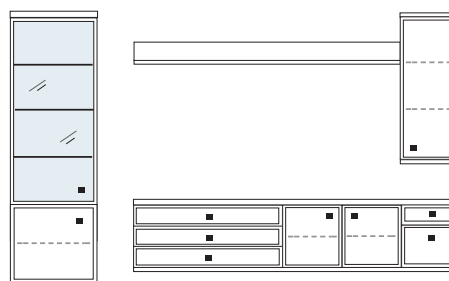

B ca. 342 H 221 T 30/42 cm

bestehend aus:
Vitrine 12R 1 x L12325
TV-Teil 1 x 03048W, 1 x 03027, 1 x 03044W
Schrank 6R 1 x R06034
Wandboard 1 x 2570

PH 806

mögliches Zubehör:
Spiegelrückwand für Vitrine 1 x 9006
3er Set Glaskantenbeleuchtung 1 x 9533
Vollauszug pro Schubkasten 1 x 9191
Filzeinlage pro Schubkasten 1 x 9402, 1 x 9409
Funkfernbedienung 1 x 9185
Kabeldurchlass 1 x 9103

Elementbreite zzgl. 2 x 2,3 cm Kranz- bzw. Plattenüberstand