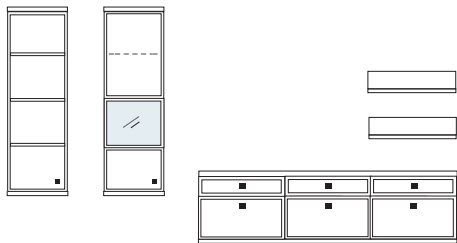

B ca. 339 H 221 T 30/42 cm

bestehend aus:
Schrank 8R 1 x L08024WQ
Vitrine 1 x L08027W
TV-Teil 3 x 03046W
Wandboard 2 x 2569

mit Sprossen **PH 809Q**
ohne Sprossen **PH 805**

mögliches Zubehör:
Indirekte Vitrinenbel. 1 x 9372
Vollauszug pro Schubkasten 1 x 9191
Filzeinlage pro Schubkasten 1 x 9404
Funkfernbedienung 1 x 9185
Kabeldurchlass 1 x 9103
Ablage-Mulde (siehe Seite 53)