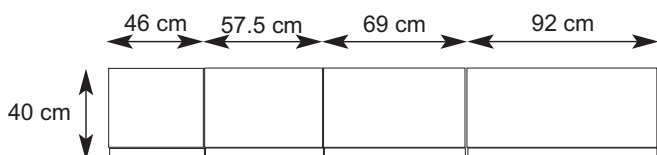

Bei Abdeck- und Sockelplatten ist die maximale Länge auf 250 cm begrenzt. Bei längeren Zusammenstellungen werden Platten zusammengefügt.

BREITENRASTER

Das System bietet bei Standelementen 7 und bei Aufsatzelementen 5 unterschiedliche Höhen an. Stand- und Unterteilelemente können beliebig miteinander kombiniert werden. Innerhalb des Systems haben Stand-, Aufsatz- und Hängeelemente die gleiche Typ-Nummer und den gleichen Preis. Sie unterscheiden sich nur durch den Wegfall der unteren Platte und der Stellfüße. Somit sind die Aufsatzelemente ca. 4 cm niedriger als die Standelemente. Bei Bestellungen geben Sie nur den Verwendungszweck „S“ für Standelemente und „A“ für Aufsatzelemente an.