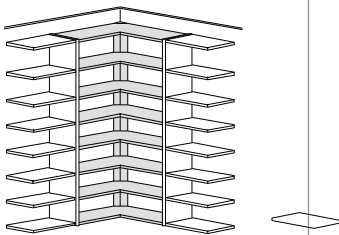

INNENECKE

Preis gilt pro Boden incl. Eckstollen

B 90 H 2.6 T 90 cm
Für Stollentiefe 38.5 cm **3815**

B 90 H 2.6 T 90 cm
Für Stollentiefe 28.5 cm **2815**