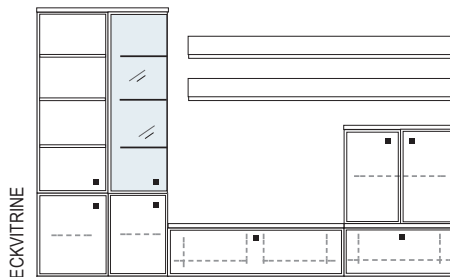

B 334 H 221 T 42/51 cm

1. bestehend aus:

Schrank/Vitrinenkombi 12R	1 x KE513Q	
Unterteile	1 x 02050, 1 x 02010	
Schrank 4R	1 x 04089A	
Wandboard	2 x 2570	

3. mit Sprossen **PH 814Q**
   ohne Sprossen **PH 814**

1. mögliches Zubehör:

Spiegelrückwand für Vitrine	1 x 9007
3er Set Glaskantenbeleuchtung	1 x 9523
Vollauszug pro Schubkasten	1 x 9191
Funkfernbedienung	1 x 9185
Filzeinlagen pro Schubkasten	2 x 9404, 1 x 9407
Einbau-Steckdose	1 x 9101