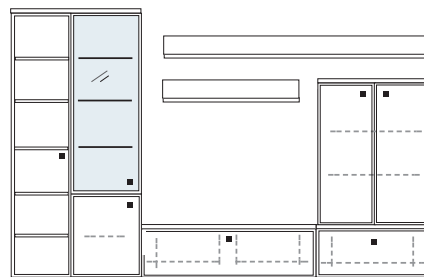

B 334 H 221 T 42/51 cm

bestehend aus:

- Schrank 12R 1 x L12009Q
- Vitrine 12R 1 x L12324
- Unterteile 1 x 02050, 1 x 02010
- Schrank 6R 1 x 06055A
- Wandboard 1 x 2570, 1 x 2592

mit Sprossen **PH 816Q**

ohne Sprossen **PH 816**

mögliches Zubehör:

- Spiegelrückwand für Vitrine 1 x 9077
- 3er Set Glaskantenbeleuchtung 1 x 9563
- Vollauszug pro Schubkasten 1 x 9191
- Funkfernbedienung 1 x 9185
- Filzeinlagen pro Schubkasten 2 x 9404, 1 x 9407
- Einbau-Steckdose 1 x 9101