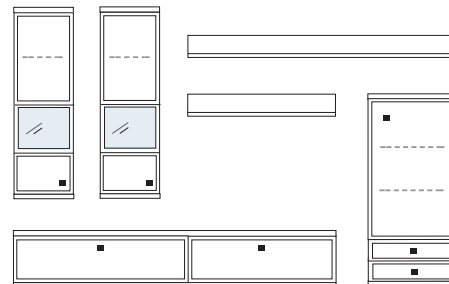

B ca. 345 H 221 T 42/51 cm

1. bestehend aus:

Hängeschrank 8R	2 x L08027	
TV-Teil	1 x 02050, 1 x 02048	
Schrankelement 8R	1 x R08063	
Wandboard	1 x 2515, 1 x 2570	

3. **PH 709**

1. mögliches Zubehör:

Indirekte Holzbodenbel. für Vitrinen	2 x 9361
LED Spot f. Vitrinen	1 x 9581
Funkfernbedienung	1 x 9185
Vollauszug pro Schubkasten	1 x 9191
Filzeinlage pro Schubkasten	1 x 9404, 2 x 9403, 2 x 9404
Einbausteckdose	1 x 9101
Ablage-Mulde (siehe Seite 53)