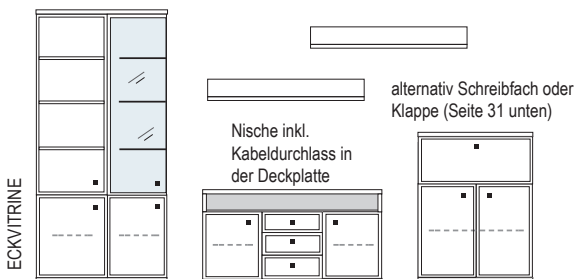

B ca. 374 H 221 T 42/51 cm

Nische inkl. Kabeldurchlass in der Deckplatte

alternativ Schreibfach oder Klappe (Seite 31 unten)

1. bestehend aus:
2. Schrank/Vitrinenkombi 12R 1 x KE513Q
   - TV-Teil 1 x 04016
   - Schrank mit Barfach 6R 1 x 06060
   - Wandboard 2 x 2538

- mit Sprossen **PH 743Q**
- ohne Sprossen **PH 743**

1. mögliches Zubehör:
2. Spiegelrückwand für Vitrine 1 x 9007
   - 3er Set Glaskantenbeleuchtung 1 x 9523
   - Vollauszug pro Schubkasten 1 x 9191
   - Filzeinlage pro Schubkasten 1 x 9402
   - Funkfernbedienung 1 x 9185
   - Beleuchtung Sekretär/Barfach 1 x 9372