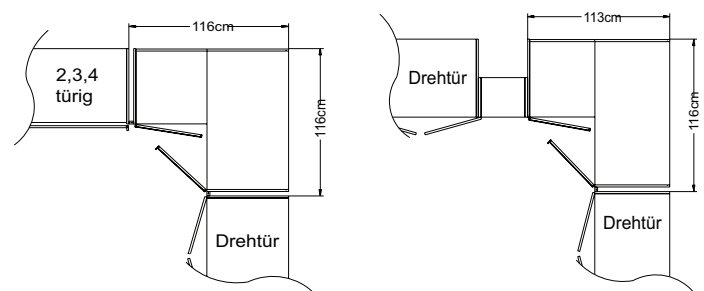

Bitte beachten Sie:

Die mitgelieferte Distanzleiste wird beim direkten Anbau eines Schrankes an den Eckschrank benötigt.

Stellmaße ändern sich (siehe Zeichnungen).

Eckschrank 45 Grad

Eckschrank 90 Grad

Modell-Nr.
SI0606 Dekor Sonoma Eiche
SI1111 Dekor mocca
SI1616 Dekor Artisan Eiche
SI1818 Dekor hellgrau
SI2222 Dekor anthrazit neu
SI2424 Dekor Buche
SI3636 Dekor vulkan
SI5858 Dekor Trentino Eiche
SI9191 Dekor Sand
SI9696 Dekor weiß