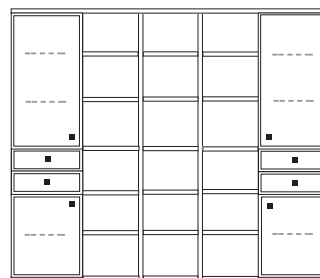

B 225.5 H 221 T 42/36 cm

1. bestehend aus:

Schrank 12R	1 x L12405, 1 x R12406
Stollen 12R	2 x 3820
Zwischenböden	18 x 3801
Sockelböden	3 x 1821
Kranzplatte	11 x 5001

PH 787

1. mögliches Zubehör:

5er Set Holzbodenbeleuchtung	3 x 9315
Vollauszug pro Schubkasten	1 x 9191
Filzeinlagen pro Schubkasten	1 x 9403
Funkfernbedienung	1 x 9185