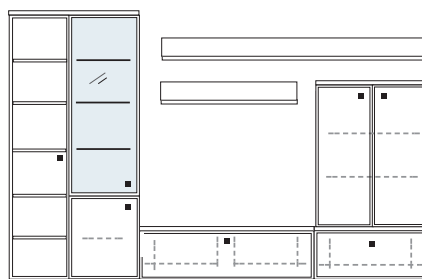

B 334 H 221 T 42/51 cm

bestehend aus:

Schrank 12R	1 x L12009Q
Vitrine 12R	1 x L12324
Unterteile	1 x 02050, 1 x 02010
Schrank 6R	1 x 06055A
Wandboard	1 x 2570, 1 x 2592

mit Sprossen **PH 816Q**

ohne Sprossen **PH 816**

mögliches Zubehör:

Spiegelrückwand für Vitrine	1 x 9077
3er Set Glaskantenbeleuchtung	1 x 9563
Vollauszug pro Schubkasten	1 x 9191
Funkfernbedienung	1 x 9185
Filzeinlagen pro Schubkasten	2 x 9404, 1 x 9407
Einbau-Steckdose	1 x 9101