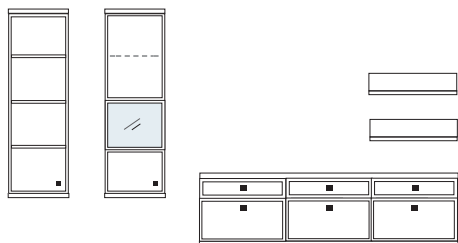

B ca. 339 H 221 T 30/42 cm

bestehend aus:
Schrank 8R 1 x L08024WQ
Vitrine 1 x L08027W
TV-Teil 3 x 03046W
Wandboard 2 x 2569

mit Sprossen **PH 809Q**
ohne Sprossen **PH 805**

mögliches Zubehör:
Indirekte Vitrinenbel. 1 x 9372
Vollauszug pro Schubkasten 1 x 9191
Filzeinlage pro Schubkasten 1 x 9404
Funkfernbedienung 1 x 9185
Kabeldurchlass 1 x 9103
Ablage-Mulde (siehe Seite 53)