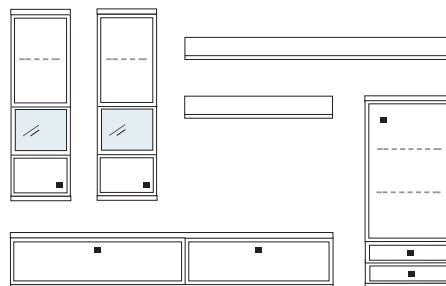

B ca. 345 H 221 T 42/51 cm

1. bestehend aus:

Hängeschrank 8R	2 x L08027	
TV-Teil	1 x 02050, 1 x 02048	
Schranelement 8R	1 x R08063	
Wandboard	1 x 2515, 1 x 2570	

3. **PH 709**

1. mögliches Zubehör:

Indirekte Holzbodenbel. für Vitrinen	2 x 9361
LED Spot f. Vitrinen	1 x 9581
Funkfernbedienung	1 x 9185
Vollauszug pro Schubkasten	1 x 9191
Filzeinlage pro Schubkasten	1 x 9404, 2 x 9403, 2 x 9404
Einbausteckdose	1 x 9101
Ablage-Mulde (siehe Seite 53)