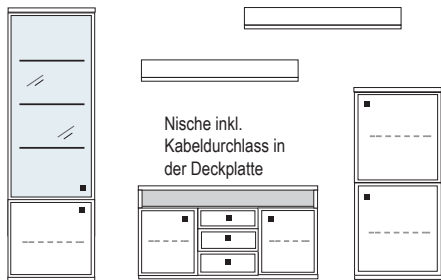

B ca. 316 H 221 T 42 cm

Nische inkl. Kabeldurchlass in der Deckplatte

1. bestehend aus:

Vitrinenschrank12R	1 x L12325
TV-Teil	1 x 04016
Schrank 8R	1 x R08067
Wandboard	2 x 2538

PH 776

1. mögliches Zubehör:

Spiegelrückwand für Vitrine	1 x 9006
3er Set Glaskantenbeleuchtung	1 x 9533
Vollauszug pro Schubkasten	1 x 9191
Filzeinlage pro Schubkasten	1 x 9402
Funkfernbedienung	1 x 9185
Einbausteckdose	1 x 9101