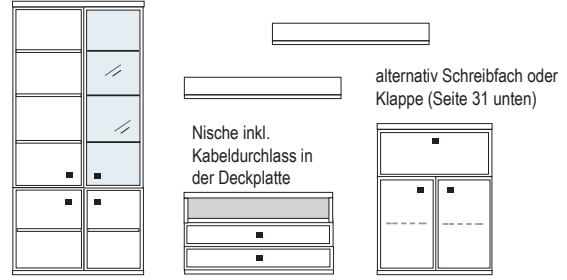

B ca. 351 H 221 T 42/51 cm

alternativ Schreibfach oder Klappe (Seite 10 unten)

Nische inkl. Kabeldurchlass in der Deckplatte

bestehend aus:

- Schrank/Regalkombi 12R 1 x KE515Q
- TV-Teil 1 x 03092
- Schrank mit Barfach 6R 1 x 06060
- Wandboard 2 x 2515

mit Sprossen **PH 705Q**
ohne Sprossen **PH 705**

mögliches Zubehör:

- Spiegelrückwand für Vitrine 1 x 9007
- 3er Set Glaskantenbeleuchtung 1 x 9523
- Vollauszug pro Schubkasten 1 x 9191
- Filzeinlage pro Schubkasten 1 x 9409
- Funkfernbedienung 1 x 9185
- Einbausteckdose 1 x 9101
- Beleuchtung Sekretär/Barfach 1 x 9372