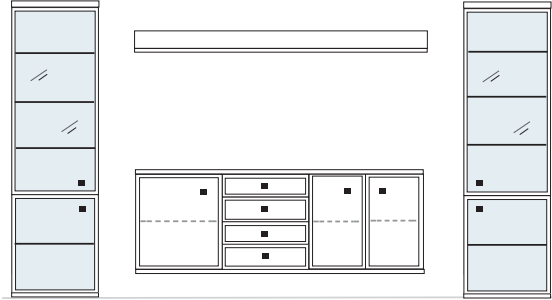

B ca. 362 H 221 T 30/42 cm

bestehend aus:

Vitrinenschrank 8R 2 x L08027W
TV-Teil 1 x L03026W, 1 x 03031W, 1 x 03027W
Wandboard 2 x 2592

PH 810

mögliches Zubehör:

Indirekte Vitrinenbel. 2 x 9372
Vollauszug pro Schubkasten 1 x 9191
Filzeinlage pro Schubkasten 1 x 9404
Funkfernbedienung 1 x 9185
Einbau-Steckdose 1 x 9101
Kabeldurchlass 1 x 9103/04
Ablage-Mulde (siehe Seite 53)

B ca. 408 H 221 T 42 cm

bestehend aus:

Vitrine12R 1 x L12146, 1 x R12146
Lowboard 1 x L04003W, 1 x 04008W, 1 x 04089W
Wandboard 1 x 2530

PH 811

mögliches Zubehör:

Spiegelrückwand für Vitrinen 2 x 9006, 2 x 9016
3er Set Glaskantenbeleuchtung 2 x 9533
1er Set Glaskantenbeleuchtung 2 x 9531
Vollauszug pro Schubkasten 1 x 9191
Filzeinlage pro Schubkasten 1 x 9404
Funkfernbedienung 1 x 9185
Ablage-Mulde (siehe Seite 53)