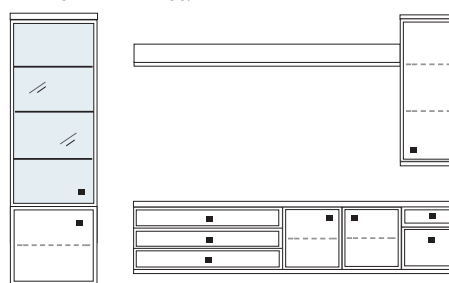

B ca. 342 H 221 T 30/42 cm

bestehend aus:
Vitrine 12R 1 x L12325
TV-Teil 1 x 03048W, 1 x 03027, 1 x 03044W
Schrank 6R 1 x R06034
Wandboard 1 x 2570

PH 806

mögliches Zubehör:
Spiegelrückwand für Vitrine 1 x 9006
3er Set Glaskantenbeleuchtung 1 x 9533
Vollauszug pro Schubkasten 1 x 9191
Filzeinlage pro Schubkasten 1 x 9402, 1 x 9409
Funkfernbedienung 1 x 9185
Kabeldurchlass 1 x 9103

Elementbreite zzgl. 2 x 2,3 cm Kranz- bzw. Plattenüberstand