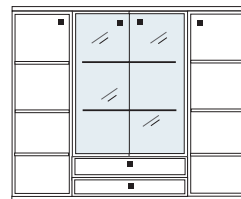

B 184 H 150 T 40 cm

bestehend aus:
3 x Korpus 8R, B 46/92/46
Schubkastenpaar
Vitrinentür
2 x Tür

mit Sprossen **KE400Q** Abb.
ohne Sprossen **KE400**

mögliches Zubehör:
Vollauszug pro Schubkasten 1 x 9191
Filzeinlage pro Schubkasten 1 x 9407
Spiegelrückwand 1 x 9015
2er Set Glaskantenbeleuchtung 1 x 9542
Funkfernbedienung 1 x 9185

Elementbreite zzgl. 2 x 2,3 cm Kranz- bzw. Plattenüberstand