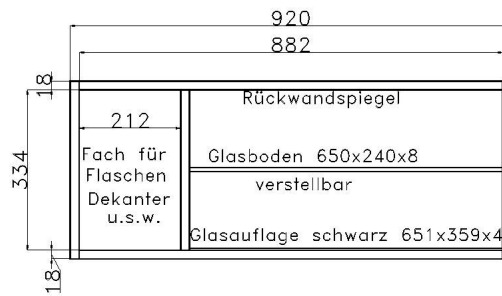

Ansicht von vorn

Schreibfach –Korpusbreite 69cm