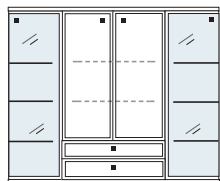

B 184 H 150 T 40 cm

ECKVITRINE

bestehend aus:
3 x Korpus 8R, B 46/92/46
Schubkastenpaar
2 x Vitrinentüren
Türenpaar

KE409

mögliches Zubehör:
Vollauszug pro Schubkasten 1 x 9191
Filzeinlage pro Schubkasten 1 x 9407
Spiegelrückwand 2 x 9007
3er Set Glaskantenbeleuchtung 2 x 9523
Funkfernbedienung 1 x 9185

B 230 H 150 T 40 cm