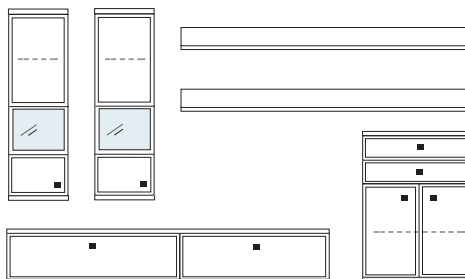

B ca. 368 H 221 T 42/51 cm

1. bestehend aus:

Hängeschrank 8R	2 x L08027	
TV-Teil	1 x 02050, 1 x 02048	
Schrank 6R	1 x 06061	
Wandboard	2 x 2500	

3. **PH 721**

1. mögliches Zubehör:

Indirekte Holzbodenbel. für Vitrinen	2 x 9361
LED Spot f. Vitrinen	1 x 9581
Vollauszug pro Schubkasten	1 x 9191
Filzeinlage pro Schubkasten	1 x 9407, 2 x 9403, 2 x 9404
Funkfernbedienung	1 x 9185

Elementbreite zzgl. 2 x 2,3 cm Kranz- bzw. Plattenüberstand