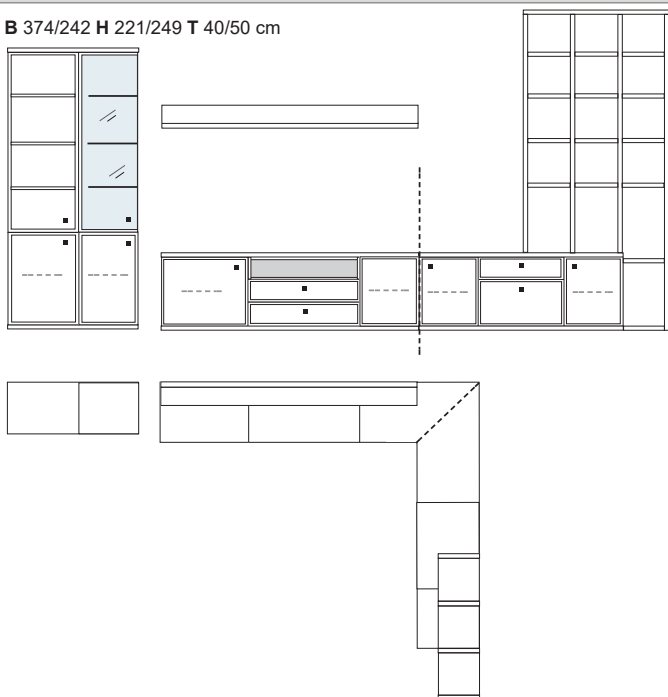

1. bestehend aus:

Schrank/Vitrinenkombi 12R	1 x KE513Q
TV-Teile 3R (links)	1 x L03004, 03015
Eckelement 3R	1 x R03040
TV-Teile 3R (rechts)	1 x 03019, R03004
Hängevitrine 6R	1 x L06031W
Hängeschrank 6R	1 x R06034W
Wandboard	1 x 2570

mit Sprossen **PH 818Q**
ohne Sprossen **PH 818**

1. mögliches Zubehör:

Spiegelrückwand für Vitrinen	1 x 9007, 1 x 9011
3er Set Glaskantenbeleuchtung	1 x 9523
2er Set Glaskantenbeleuchtung	1 x 9522
LED Spot f. Vitrinen	1 x 9581
Vollauszug pro Schubkasten	1 x 9191
Funkfernbedienung	1 x 9185
Filzeinlage pro Schubkasten	1 x 9407, 1 x 9404
Einbausteckdose f. TV-Teil	1 x 9101
Kabeldurchlass	1 x 9103

ECKVITRINE