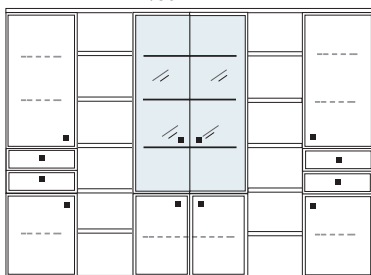

B 277 H 221 T 42/36 cm

1. bestehend aus:

Schrank 12R	1 x L12405, 1 x R12406
Zwischenböden	12 x 3801
Sockelböden	2 x 1821
Kranzplatte	7 x 5001
Vitrinenschrank 12R	1 x 12378

PH 788

1. mögliches Zubehör:

Spiegelrückwand für Vitrine	1 x 9014
3er Set Glaskantenbeleuchtung	1 x 9543
Vollauszug pro Schubkasten	1 x 9191
Filzeinlagen pro Schubkasten	1 x 9404
Funkfernbedienung	1 x 9185