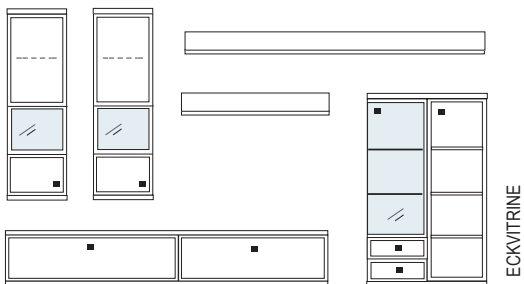

B ca. 368 H 221 T 42/51 cm

1. bestehend aus:

Hängeschrank 8R	2 x L08027	
TV-Teil	1 x 02050, 1 x 02048	
Vitrine 8R	1 x 08057	
Schrank 8R	1 x R08029	
Wandboard	1 x 2515, 1 x 2500	

3. mit Sprossen **PH 710Q**
   ohne Sprossen **PH 710**

1. mögliches Zubehör:

Spiegelrückwand für Vitrine	1 x 9011
Indirekte Holzbodenbel. für Vitrinen	2 x 9361
LED Spot f. Vitrinen	1 x 9581
2er Set Glaskantenbeleuchtung	1 x 9522
Vollauszug pro Schubkasten	1 x 9191
Filzeinlage pro Schubkasten	1 x 9402, 2 x 9403, 2 x 9404