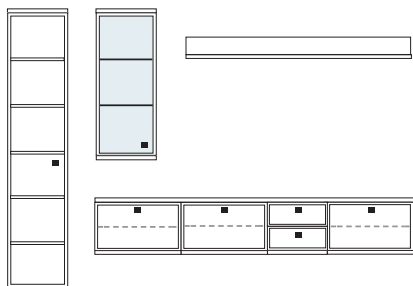

B ca. 319 H 221 T 30/42 cm

bestehend aus:
 Vitrine 8R 1 x L08027W
 Schrank 6R 1 x L06034W
 TV-Teil 3 x 02029W, 1 x 02022W
 Wandboard 1 x 2584

PH 802

mögliches Zubehör:
 Indirekte Vitrinenbel. 1 x 9372
 Vollauszug pro Schubkasten 1 x 9191
 Filzeinlage pro Schubkasten 1 x 9402
 Funkfernbedienung 1 x 9185
 Einbau-Steckdose 1 x 9101
 Kabeldurchlass 1 x 9103
 Ablage-Mulde (siehe Seite 53)

B ca. 319 H 221 T 30/42 cm

bestehend aus:
 Schrank 12R 1 x L12009
 Vitrine 1 x L06029W
 TV-Teil 3 x 02029W, 1 x 02022W
 Wandboard 1 x 2584

mit Sprossen **PH 803Q**
 ohne Sprossen **PH 803**

mögliches Zubehör:
 Spiegelrückwand für Vitrine 1 x 9011
 2er Set Glaskantenbeleuchtung 1 x 9522
 Vollauszug pro Schubkasten 1 x 9191
 Filzeinlage pro Schubkasten 1 x 9402
 Funkfernbedienung 1 x 9185
 Einbau-Steckdose 1 x 9101
 Kabeldurchlass 1 x 9103
 Ablage-Mulde (siehe Seite 53)