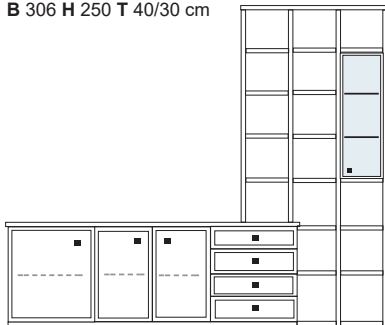

B 306 H 250 T 40/30 cm

bestehend aus:
Sideboard 4R 1 x L04003, 1 x 04089, 1 x 04008
Stollen 14R 2 x 2831
Aufsatzstollen 14R 2 x 2821
Zwischenböden, Sockelböden 16 x 2801, 2 x 1801
Kranzplatte 12 x 5001
Vitrine 6R 1 x R06242H

PH 737

mögliches Zubehör:
LED Spot für Vitrine 1 x 9581
Filzeinlagen pro Schubkasten 1 x 9404
Vollauszug pro Schubkasten 1 x 9191

Elementbreite zzgl. 2 x 2,3 cm Kranz- bzw. Plattenüberstand