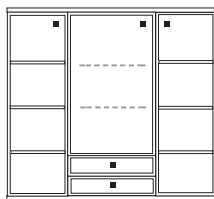

B 161 H 150 T 40 cm

bestehend aus:
3 x Korpus 8R, B 46/69/46
Schubkastenpaar
3 x Tür

mit Sprossen **KE407Q** Abb.
KE408Q
ohne Sprossen **KE407**
KE408

mögliches Zubehör:
Vollauszug pro Schubkasten 1 x 9191
Filzeinlage pro Schubkasten 1 x 9404