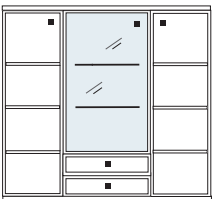

B 138 H 150 T 40 cm

bestehend aus:
2 x Korpus 8R, B 69/69
2 x Vitrinentür
2 x Tür

KE401

mögliches Zubehör:
Spiegelrückwand 2 x 9016
1er Set Glaskantenbeleuchtung 2 x 9531
Funkfernbedienung 1 x 9185

B 161 H 150 T 40 cm