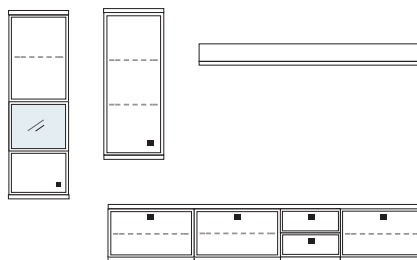

B ca. 319 H 221 T 30/42 cm

bestehend aus:
Vitrine 8R 1 x L08027W
Schrank 6R 1 x L06034W
TV-Teil 3 x 02029W, 1 x 02022W
Wandboard 1 x 2584

PH 802

mögliches Zubehör:
Indirekte Vitrinenbel. 1 x 9372
Vollauszug pro Schubkasten 1 x 9191
Filzeinlage pro Schubkasten 1 x 9402
Funkfernbedienung 1 x 9185
Einbau-Steckdose 1 x 9101
Kabeldurchlass 1 x 9103
Ablage-Mulde (siehe Seite 53)