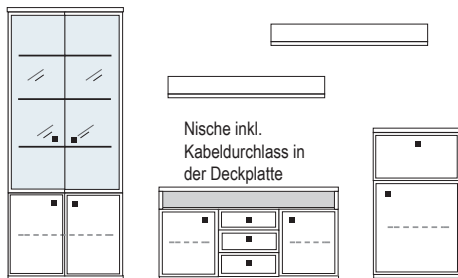

B ca. 339 H 221 T 42/51 cm

Nische inkl. Kabeldurchlass in der Deckplatte

1. bestehend aus:

Vitrinenschrank12R	1 x 12378
TV-Teil	1 x 04016
Klappe / Sekretär / Schrank mit Barfach 6R	1 x R06011/ R06015 / R06071
Wandboard	2 x 2538

mit Klappe	PH 713
mit Barfach	PH 778
mit Schreibfach	PH 779

1. mögliches Zubehör:

Spiegelrückwand für Vitrine	1 x 9014
3er Set Glaskantenbeleuchtung	1 x 9543
Beleuchtung Sekretär/Barfach	1 x 9372
Vollauszug pro Schubkasten	1 x 9331
Filzeinlage pro Schubkasten	1 x 9402
Einbausteckdose	1 x 9101
USB-Einbau-Steckdose	1 x 9100