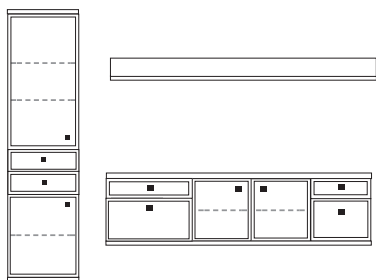

B ca. 285 H 221 T 42 cm

bestehend aus:
Schrank 12R 1 x L12405
TV-Teil 1 x 03046W, 1 x 03027W, 1 x 03044W
Wandboard 1 x 2570

PH 801

mögliches Zubehör:
Vollauszug pro Schubkasten 1 x 9191
Filzeinlage pro Schubkasten 1 x 9402, 1 x 9403, 1 x 9404
Funkfernbedienung 1 x 9185
Einbau-Steckdose 1 x 9101
Kabeldurchlass 1 x 9103
USB-Einbau-Steckdose 1 x 9100
Ablage-Mulde (siehe Seite 53)