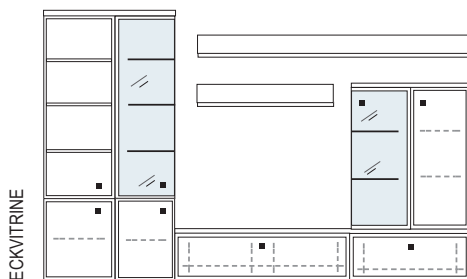

B 334 H 221 T 42/51 cm

bestehend aus:

Schrank/Vitrinenkombi 12R	1 x KE513Q
Unterteile	1 x 02050, 1 x 02010
Vitrine 6R	1 x 06053A
Schrank 6R	1 x R06017A
Wandboard	1 x 2570, 1 x 2592

mit Sprossen **PH 815Q**

ohne Sprossen **PH 815**

mögliches Zubehör:

Spiegelrückwand für Vitrine	1 x 9007, 1 x 9011
3er Set Glaskantenbeleuchtung	1 x 9523
2er Set Glaskantenbeleuchtung	1 x 9522
Vollauszug pro Schubkasten	1 x 9191
Funkfernbedienung	1 x 9185
Filzeinlagen pro Schubkasten	2 x 9404, 1 x 9407