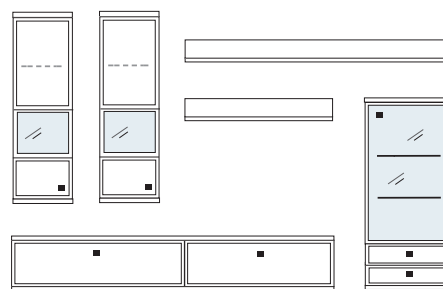

B ca. 345 H 221 T 42/51 cm

1. bestehend aus:

Hängeschrank 8R	2 x L08027	
TV-Teil	1 x 02050, 1 x 02048	
Vitrinenschrank 8R	1 x R08065	
Wandboard	1 x 2515, 1 x 2570	

3. **PH 716**

1. mögliches Zubehör:

Spiegelrückwand für Vitrine	1 x 9010
Indirekte Holzbodenbel. für Vitrinen	2 x 9361
2er Set Glaskantenbeleuchtung	1 x 9532
LED Spot f. Vitrinen	1 x 9581
Vollauszug pro Schubkasten	1 x 9191
Filzeinlage pro Schubkasten	1 x 9404, 2 x 9403, 2 x 9404
Funkfernbedienung	1 x 9185
Einbausteckdose	1 x 9101