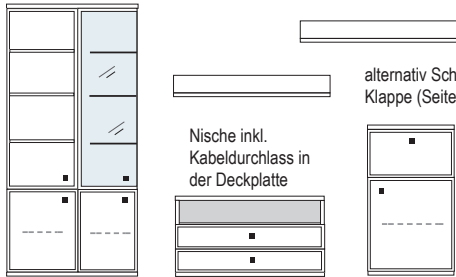

B ca. 351 H 221 T 42/51 cm

ECKVITRINE

alternativ Schreibfach oder Klappe (Seite 31 unten)

Nische inkl. Kabeldurchlass in der Deckplatte

bestehend aus:

- Schrank/Vitrinenkombi 12R 1 x KE513Q
- TV-Teil 1 x 03092
- Schrank mit Barfach 6R 1 x 06015
- Wandboard 2 x 2515

mit Sprossen **PH 703Q**
ohne Sprossen **PH 703**

mögliches Zubehör:

- Spiegelrückwand für Vitrine 1 x 9007
- 3er Set Glaskantenbeleuchtung 1 x 9523
- Vollauszug pro Schubkasten 1 x 9191
- Filzeinlage pro Schubkasten 1 x 9409
- Funkfernbedienung 1 x 9185
- Beleuchtung Sekretär/Barfach 1 x 9372