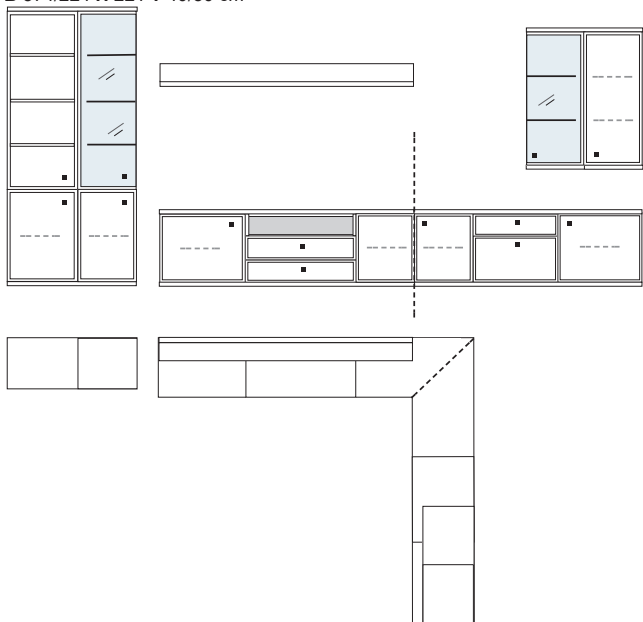

B 374/242 H 221/249 T 40/50 cm

B 374/224 H 221 T 40/50 cm

ECKVITRINE