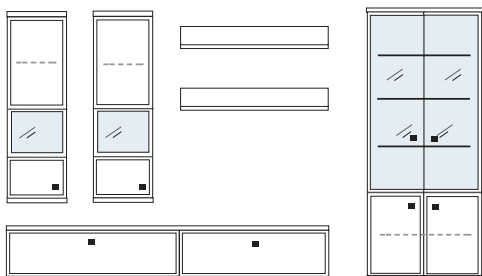

B ca. 368 H 221 T 42/51 cm

1. bestehend aus:

Hängeschrank 8R	2 x L08027	
TV-Teil	1 x 02050, 1 x 02048	
Vitrinenschrank 12R	1 x 12378	
Wandboard	2 x 2515	

3. **PH 718**

1. mögliches Zubehör:

Indirekte Holzbodenbel. für Vitrinen	2 x 9361
LED Spot f. Vitrinen	1 x 9581
3er Set Glaskantenbeleuchtung	1 x 9543
Vollauszug pro Schubkasten	1 x 9191
Filzeinlage pro Schubkasten	2 x 9403, 2 x 9404
Einbausteckdose	1 x 9101