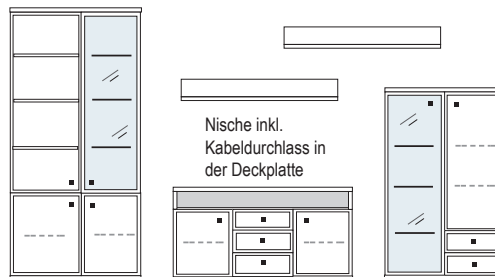

B ca. 374 H 221 T 42/51 cm

Nische inkl. Kabeldurchlass in der Deckplatte

1. bestehend aus:

Schrank/Vitrinenkombi 12R	1 x KE515Q
TV-Teil	1 x 04016
Vitrinen/Schrankkombi 8R	1 x KE50
Wandboard	2 x 2538

3. mit Sprossen **PH 742Q**
   ohne Sprossen **PH 742**

1. mögliches Zubehör:

Spiegelrückwand für Vitrinen	2 x 9007
3er Set Glaskantenbeleuchtung	2 x 9523
Vollauszug pro Schubkasten	1 x 9191
Filzeinlage pro Schubkasten	1 x 9402
Funkfernbedienung	1 x 9185
Einbausteckdose	1 x 9101