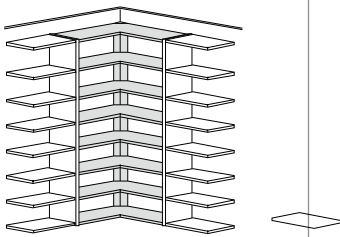

INNENECKE

Preis gilt pro Boden incl. Eckstollen

B 90 H 2.6 T 90 cm
Für Stollentiefe 38.5 cm **3815**

B 90 H 2.6 T 90 cm
Für Stollentiefe 28.5 cm **2815**