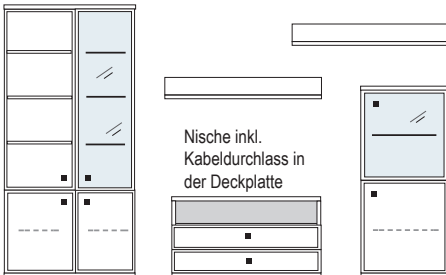

B ca. 328 H 221 T 42/51 cm

Nische inkl. Kabeldurchlass in der Deckplatte

bestehend aus:

- Schrank/Vitrinenkombi 12R 1 x KE515Q
- TV-Teil 1 x 03092
- Vitrinen-Schrankkombi 8R 1 x R08071
- Wandboard 2 x 2515

mit Sprossen **PH 708Q**
ohne Sprossen **PH 708**

mögliches Zubehör:

- Spiegelrückwand für Vitrinen 1 x 9007, 1 x 9016
- 3er Set Glaskantenbeleuchtung 1 x 9523
- 1er Set Glaskantenbeleuchtung 1 x 9531
- Vollauszug pro Schubkasten 1 x 9191
- Filzeinlage pro Schubkasten 1 x 9409