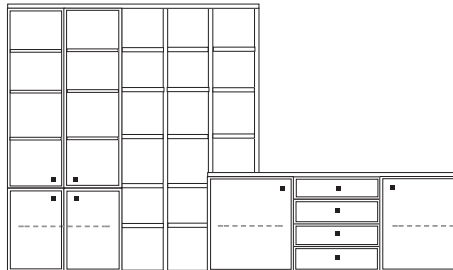

B 368 H 221 T 42/28.5 cm

1. bestehend aus:

Schrank 12R	1 x 12366
Zwischenböden, Sockelböden	16 x 2801, 2 x 1801
Kranzplatte	12 x 5001
Stollen 12R	1 x 2820
Aufsatzstollen 12R	2 x 2817
Sideboard 4R	1 x KE82

mit Sprossen **PH 789Q**

ohne Sprossen **PH 789**

1. mögliches Zubehör:

Vollauszug pro Schubkasten	1 x 9191
Filzeinlagen pro Schubkasten	1 x 9404
Funkfernbedienung	1 x 9185
Einbausteckdose	1 x 9101

Ablage-Mulde (siehe Seite 53)