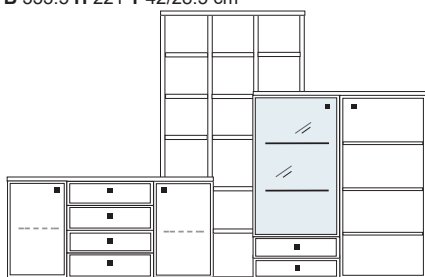

B 333.5 H 221 T 42/28.5 cm

1. bestehend aus:

Sideboard 4R	1 x KE80
Aufsatzstollen 12R	4 x 2817
Zwischenböden	12 x 2801
Sockelboden	1 x 1801
Kranzplatte	12 x 5001
Vitrinenschrank 8R	1 x R08065
Schrank 8R	1 x R08055

mit Sprossen **PH 786Q**

ohne Sprossen **PH 786**

1. mögliches Zubehör:

Spiegelrückwand für Vitrine	1 x 9010
2er Set Glaskantenbeleuchtung	1 x 9532
Vollauszug pro Schubkasten	1 x 9191
Filzeinlagen pro Schubkasten	1 x 9404
Funkfernbedienung	1 x 9185