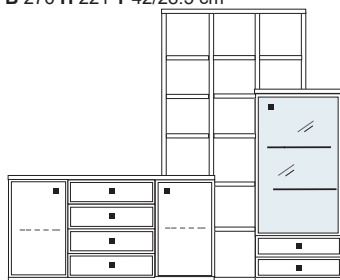

B 276 H 221 T 42/28.5 cm

1. bestehend aus:

Sideboard 4R	1 x KE80
Aufsatzstollen 12R	4 x 2817
Zwischenböden	12 x 2801
Sockelboden	1 x 1801
Kranzplatte	12 x 5001
Vitrinenschrank 8R	1 x R08065

PH 751

1. mögliches Zubehör:

Spiegelrückwand für Vitrine	1 x 9010
2er Set Glaskantenbeleuchtung	1 x 9532
Vollauszug pro Schubkasten	1 x 9191
Filzeinlagen pro Schubkasten	1 x 9404
Funkfernbedienung	1 x 9185
Einbausteckdose	1 x 9101