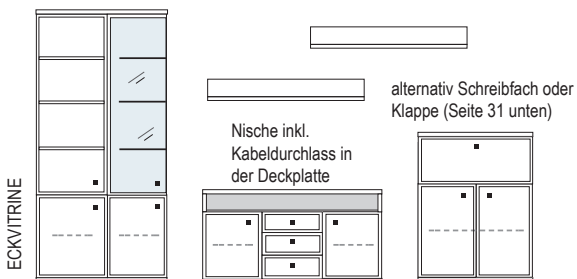

B ca. 374 H 221 T 42/51 cm

alternativ Schreibfach oder Klappe (Seite 31 unten)

Nische inkl. Kabeldurchlass in der Deckplatte

1. bestehend aus:

Schrank/Vitrinenkombi 12R	1 x KE513Q
TV-Teil	1 x 04016
Schrank mit Barfach 6R	1 x 06060
Wandboard	2 x 2538

mit Sprossen	PH 743Q
ohne Sprossen	PH 743

1. mögliches Zubehör:

Spiegelrückwand für Vitrine	1 x 9007
3er Set Glaskantenbeleuchtung	1 x 9523
Vollauszug pro Schubkasten	1 x 9191
Filzeinlage pro Schubkasten	1 x 9402
Funkfernbedienung	1 x 9185
Beleuchtung Sekretär/Barfach	1 x 9372