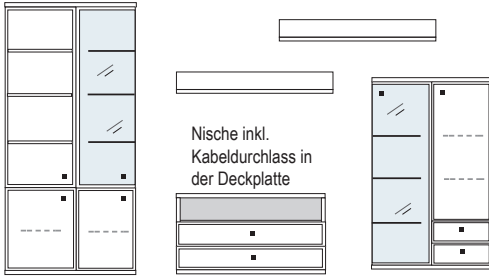

B ca. 351 H 221 T 42/51 cm

ECKVITRINE

Nische inkl. Kabeldurchlass in der Deckplatte

bestehend aus:

- Schrank/Vitrinenkombi 12R 1 x KE513Q
- TV-Teil 1 x 03092
- Schrank/Vitrinenkombi 8R 1 x KE42
- Wandboard 2 x 2515

mit Sprossen **PH 704Q**
ohne Sprossen **PH 704**

mögliches Zubehör:

- Spiegelrückwand für Vitrinen 2 x 9007
- 3er Set Glaskantenbeleuchtung 2 x 9523
- Vollauszug pro Schubkasten 1 x 9191
- Filzeinlage pro Schubkasten 1 x 9402, 1 x 9409
- Funkfernbedienung 1 x 9185