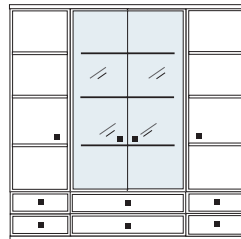

bestehend aus:
3 x Korpus 10R, B 46/92/46
Vitrinentürenpaar
6 x Schubkastenpaar
2 x Tür

mit Sprossen **KE34Q**

ohne Sprossen **KE34**

mögliches Zubehör:
Vollauszug pro Schubkasten 1 x 9191
Filzeinlage pro Schubkasten 1 x 9402, 1 x 9407
Spiegelrückwand 1 x 9014
3er Set Glaskantenbeleuchtung 1 x 9543