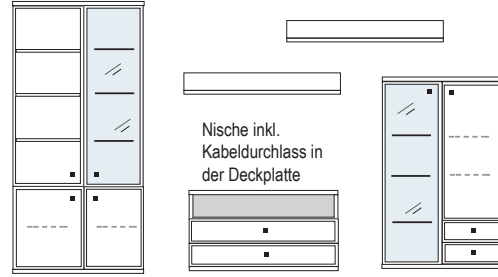

B ca. 351 H 221 T 42/51 cm

Nische inkl. Kabeldurchlass in der Deckplatte

bestehend aus:

- Schrank/Vitrinenkombi 12R 1 x KE515Q
- TV-Teil 1 x 03092
- Vitrinen/Schrankkombi 8R 1 x KE50
- Wandboard 2 x 2515

mit Sprossen **PH 707Q**
ohne Sprossen **PH 707**

mögliches Zubehör:

- Spiegelrückwand für Vitrinen 2 x 9007
- 3er Set Glaskantenbeleuchtung 2 x 9523
- Vollauszug pro Schubkasten 1 x 9191
- Filzeinlage pro Schubkasten 1 x 9402, 1 x 9409
- Funkfernbedienung 1 x 9185
- Einbausteckdose 1 x 9101