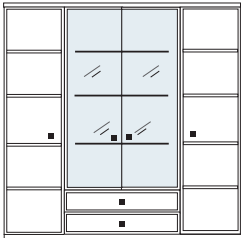

bestehend aus:
3 x Korpus 10R, B 46/92/46
Vitrinentürenpaar
6 x Schubkastenpaar
2 x Tür

mit Sprossen **KE323Q**

ohne Sprossen **KE323**

mögliches Zubehör:
Vollauszug pro Schubkasten 1 x 9191
Filzeinlage pro Schubkasten 1 x 9402, 1 x 9407
Spiegelrückwand 1 x 9014
3er Set Glaskantenbeleuchtung 1 x 9543

B 184 H 186 T 40 cm