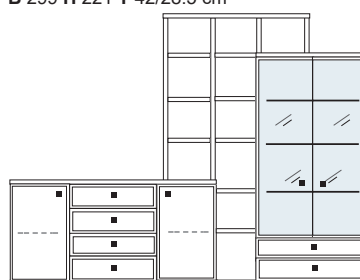

B 299 H 221 T 42/28.5 cm

1. bestehend aus:

Sideboard 4R	1 x KE80
Aufsatzstollen 12R	4 x 2817
Zwischenböden	11 x 2801
Sockelboden	1 x 1801
Kranzplatte	12 x 5001
Vitrinenschrank 10R	1 x 10018

PH 785

1. mögliches Zubehör:

Spiegelrückwand für Vitrine	1 x 9014
3er Set Glaskantenbeleuchtung	1 x 9543
Vollauszug pro Schubkasten	1 x 9191
Filzeinlagen pro Schubkasten	1 x 9404
Funkfernbedienung	1 x 9185
Einbausteckdose	1 x 9101