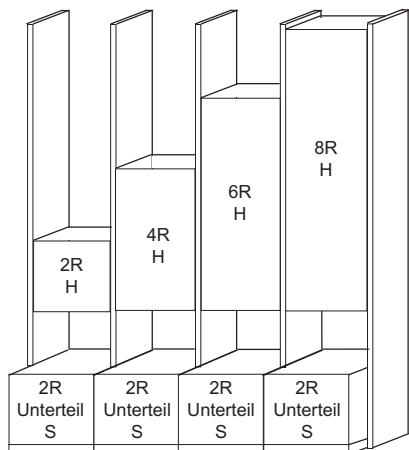

Bei Abdeck- und Sockelplatten ist die maximale Länge auf 250 cm begrenzt. Bei längeren Zusammenstellungen werden Platten zusammengefügt.

BREITENRASTER

Das System bietet bei Standelementen 7 und bei Aufsatzelementen 5 unterschiedliche Höhen an. Stand- und Unterteilelemente können beliebig miteinander kombiniert werden. Innerhalb des Systems haben Stand-, Aufsatz- und Hängeelemente die gleiche Typ-Nummer und den gleichen Preis. Sie unterscheiden sich nur durch den Wegfall der unteren Platte und der Stellfüße. Somit sind die Aufsatzelemente ca. 4 cm niedriger als die Standelemente. Bei Bestellungen geben Sie nur den Verwendungszweck „S“ für Standelemente und „A“ für Aufsatzelemente an.

Insgesamt stehen 4 Standardbreiten (46, 57.5, 69 und 92 cm) zur Verfügung.

HÖHENRASTER

Neben Stand- und Aufsatzelementen können auch Hängeelemente zwischen Stollen und Korpusen geplant werden. Bei Bestellungen bitte nur den Verwendungszweck „H“ für Hängeelemente angeben. Durch den automatischen Wegfall der Stellfüße und der Sockelplatte sind die Hängeelemente ca. 4 cm niedriger als die Standelemente. Insgesamt stehen 4 Breiten (46, 58, 69, 92 cm) zur Verfügung.