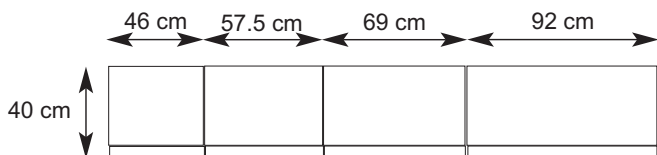

PLANUNGSMÖGLICHKEITEN:

Das Modell SQUARE bietet Ihnen die Möglichkeit, sowohl im Einzelmöbel- als auch im Systembereich Wohnideen nach Ihren ganz persönlichen Vorstellungen umzusetzen.

SQUARE System bietet die Möglichkeit, mit Stand-, Aufsatz-, Hänge- oder Wandhängeelementen zu planen.

Bitte geben Sie bei Ihrer Bestellung den Verwendungszweck der einzelnen Korpusse innerhalb der Planung an. Für Standelemente fügen Sie „S“, für Aufsatzelemente „A“, für Hängeelemente „H“ und für Wandhängeelemente „W“ hinter der Bestellnummer hinzu. (Seite 26, 28, 29, 31, 32, 33 S,A,H,W möglich, Seite 36/37/38 S, A möglich)

Für welchen Zweck ein Korpus geeignet ist, entnehmen Sie der einzelnen Typenaufstellung der folgenden Seiten. Der Preis ist für alle Verwendungszwecke des jeweiligen Korpus identisch.

Korpuselemente können auch als Trägerelement für Böden oder Einhängeelemente dienen. Standardmäßig werden dann Positionsbohrungen an den Außenseiten der Korpusse angebracht.

Bei Abdeck- und Sockelplatten ist die maximale Länge auf 250 cm begrenzt. Bei längeren Zusammenstellungen werden Platten zusammengefügt.

BREITENRASTER

Das System bietet bei Standelementen 7 und bei Aufsatzelementen 5 unterschiedliche Höhen an. Stand- und Unterteilelemente können beliebig miteinander kombiniert werden. Innerhalb des Systems haben Stand-, Aufsatz- und Hängeelemente die gleiche Typ-Nummer und den gleichen Preis. Sie unterscheiden sich nur durch den Wegfall der unteren Platte und der Stellfüße. Somit sind die Aufsatzelemente ca. 4 cm niedriger als die Standelemente. Bei Bestellungen geben Sie nur den Verwendungszweck „S“ für Standelemente und „A“ für Aufsatzelemente an.

Insgesamt stehen 4 Standardbreiten (46, 57.5, 69 und 92 cm) zur Verfügung.