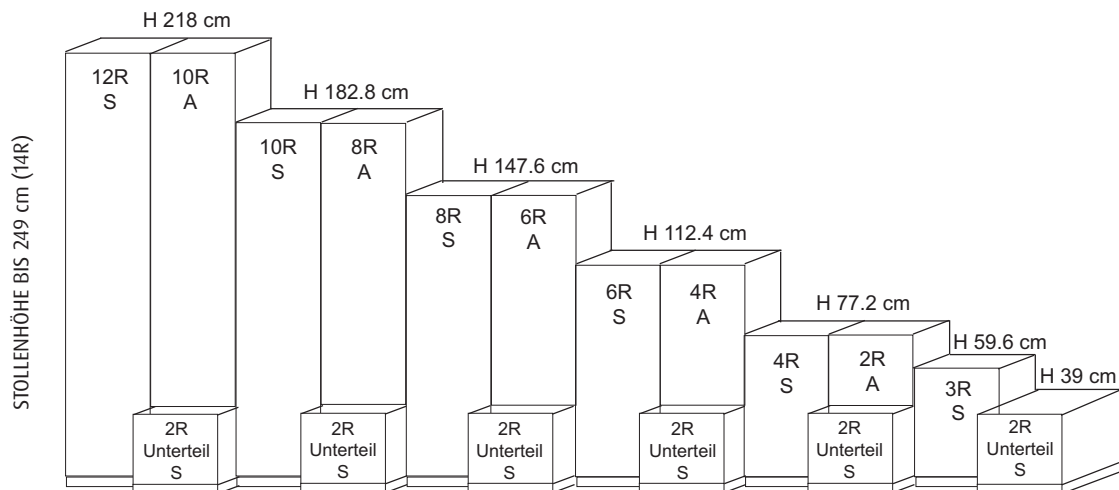

HÖHENRASTER

Neben Stand- und Aufsatzelementen können auch Hängeelemente zwischen Stollen und Korpusen geplant werden. Bei Bestellungen bitte nur den Verwendungszweck „H“ für Hängeelemente angeben. Durch den automatischen Wegfall der Stellfüße und der Sockelplatte sind die Hängeelemente ca. 4 cm niedriger als die Standelemente. Insgesamt stehen 4 Breiten (46, 58, 69, 92 cm) zur Verfügung.