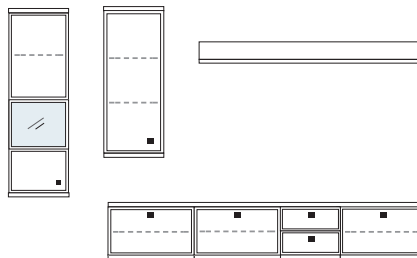

B ca. 319 H 221 T 30/42 cm

bestehend aus:
Vitrine 8R 1 x L08027W
Schrank 6R 1 x L06034W
TV-Teil 3 x 02029W, 1 x 02022W
Wandboard 1 x 2584

PH 802

mögliches Zubehör:
Indirekte Vitrinenbel. 1 x 9372
Vollauszug pro Schubkasten 1 x 9191
Filzeinlage pro Schubkasten 1 x 9402
Funkfernbedienung 1 x 9185
Einbau-Steckdose 1 x 9101
Kabeldurchlass 1 x 9103
Ablage-Mulde (siehe Seite 53)