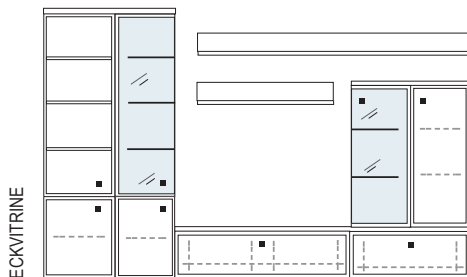

B 334 H 221 T 42/51 cm

bestehend aus:

- Schrank/Vitrinenkombi 12R 1 x KE513Q
- Unterteile 1 x 02050, 1 x 02010
- Vitrine 6R 1 x 06053A
- Schrank 6R 1 x R06017A
- Wandboard 1 x 2570, 1 x 2592

mit Sprossen **PH 815Q**

ohne Sprossen **PH 815**

mögliches Zubehör:

- Spiegelrückwand für Vitrine 1 x 9007, 1 x 9011
- 3er Set Glaskantenbeleuchtung 1 x 9523
- 2er Set Glaskantenbeleuchtung 1 x 9522
- Vollauszug pro Schubkasten 1 x 9191
- Funkfernbedienung 1 x 9185
- Filzeinlagen pro Schubkasten 2 x 9404, 1 x 9407