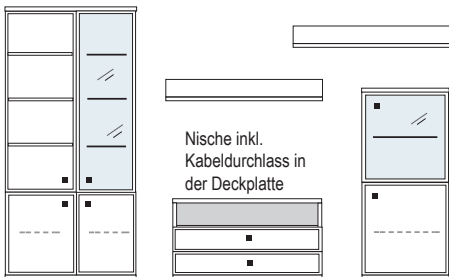

B ca. 328 H 221 T 42/51 cm

bestehend aus:
Schrank/Vitrinenkombi 12R 1 x KE515Q
TV-Teil 1 x 03092
Vitrinen-Schrankkombi 8R 1 x R08071
Wandboard 2 x 2515

mit Sprossen **PH 708Q**
ohne Sprossen **PH 708**

mögliches Zubehör:
Spiegelrückwand für Vitrinen 1 x 9007, 1 x 9016
3er Set Glaskantenbeleuchtung 1 x 9523
1er Set Glaskantenbeleuchtung 1 x 9531
Vollauszug pro Schubkasten 1 x 9191
Filzeinlage pro Schubkasten 1 x 9409