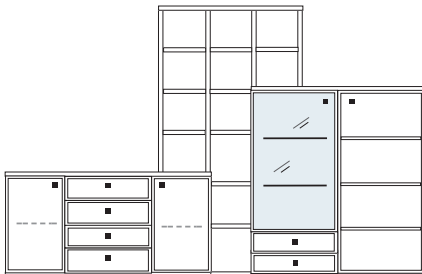

B 333.5 H 221 T 42/28.5 cm

1. bestehend aus:

Sideboard 4R	1 x KE80
Aufsatzstollen 12R	4 x 2817
Zwischenböden	12 x 2801
Sockelboden	1 x 1801
Kranzplatte	12 x 5001
Vitrinschrank 8R	1 x R08065
Schrank 8R	1 x R08055

mit Sprossen **PH 786Q**

ohne Sprossen **PH 786**

1. mögliches Zubehör:

Spiegelrückwand für Vitrine	1 x 9010
2er Set Glaskantenbeleuchtung	1 x 9532
Vollauszug pro Schubkasten	1 x 9191
Filzeinlagen pro Schubkasten	1 x 9404
Funkfernbedienung	1 x 9185