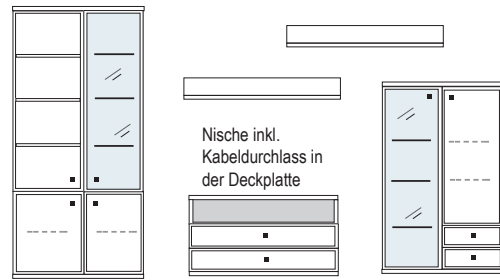

B ca. 351 H 221 T 42/51 cm

bestehend aus:
Schrank/Vitrinenkombi 12R 1 x KE515Q
TV-Teil 1 x 03092
Vitrinen/Schrankkombi 8R 1 x KE50
Wandboard 2 x 2515

mit Sprossen **PH 707Q**
ohne Sprossen **PH 707**

mögliches Zubehör:
Spiegelrückwand für Vitrinen 2 x 9007
3er Set Glaskantenbeleuchtung 2 x 9523
Vollauszug pro Schubkasten 1 x 9191
Filzeinlage pro Schubkasten 1 x 9402, 1 x 9409
Funkfernbedienung 1 x 9185
Einbausteckdose 1 x 9101