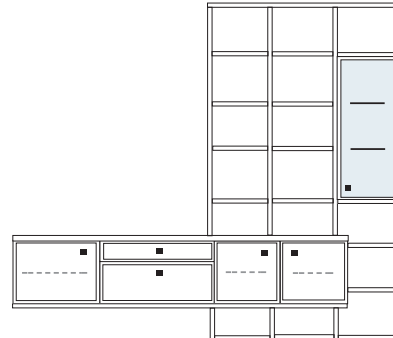

B 302 H 250 T 40/30 cm

bestehend aus:
Lowboard 3R KE351
Aufsatzstollen 14R 3 x 2821
Stollen 14R 1 x 2831
Zwischenböden, Sockelböden 14 x 2803, 3 x 1803
Kranzplatte 15 x 5001
Vitrine 6R 1 x R06030H

PH 736

mögliches Zubehör:
2er-Set Glaskantenbel. für Vitrine 1 x 9522
LED Spot für Vitrine 1 x 9581
Vollauszug pro Schubkasten 1 x 9191
Filzeinlage pro Schubkasten 1 x 9407
Funkfernbedienung 1 x 9185