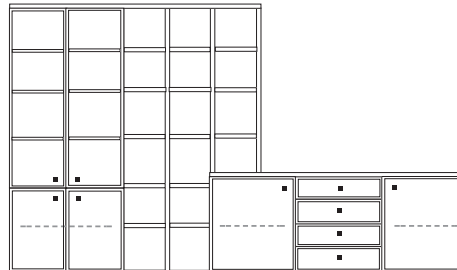

B 368 H 221 T 42/28.5 cm

1. bestehend aus:

Schrank 12R	1 x 12366
Zwischenböden, Sockelböden	16 x 2801, 2 x 1801
Kranzplatte	12 x 5001
Stollen 12R	1 x 2820
Aufsatzstollen 12R	2 x 2817
Sideboard 4R	1 x KE82

mit Sprossen **PH 789Q**

ohne Sprossen **PH 789**

1. mögliches Zubehör:

Vollauszug pro Schubkasten	1 x 9191
Filzeinlagen pro Schubkasten	1 x 9404
Funkfernbedienung	1 x 9185
Einbausteckdose	1 x 9101

Ablage-Mulde (siehe Seite 53)

Elementbreite zzgl. 2 x 2,3 cm Kranz- bzw. Plattenüberstand