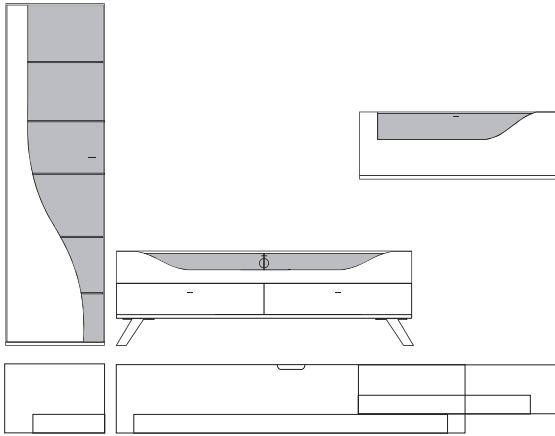

Front	Korpus	Absetzung
Lack	Lack	
Lack	Lack	Lack
Lack	Lack	Furnier

	= Front- Korpusausführung
	= Absetzung

Ansicht

Bestell- Warenbeschreibung
Nr.

B:ca. 348 cm H:216 cm T:42,5 cm

9880 Vorschlag bestehend aus:

Vitrine, 1 Tür links angeschlagen mit geschwungenem Klarglaseinsatz, Rückwand hinter Glas in **Absetzung**, 5 Glasböden Unterteil auf Chromfüßen, 2 hohe Schubkästen außen, 2 Schubkästen mittig, 1 Klappe mit Klarglaseinsatz, Rückwand hinter Glas in **Absetzung**, zwei Glasstütze, Kabelführung im Abdeckblatt und Kabeldurchlass mittig.
Hängeelement 1 Klappe mit Klarglaseinsatz, Rückwand hinter Glas in **Absetzung**, ein Glasboden

9881 Vorschlag wie oben jedoch spiegelbildlich

gegen Aufpreis:

701306 6er Satz LED Mini-Strahler
Beleuchtungssteuerung durch Funkfernbedienung

701312 2er Satz LED Einbaustrahler Unterteil
Beleuchtungssteuerung durch Funkfernbedienung

701311 1er Satz LED Einbaustrahler Hängeelement
Beleuchtungssteuerung durch Funkfernbedienung

0606 4-Kanal Funkfernbedienung mit 2 Empfängern (bis zu 4 Empfänger möglich).
Empfänger mit 6 Anschlüssen (bis zu 6 Beleuchtungen gleichzeitig schaltbar)