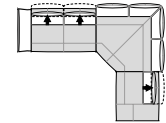

Eckzusammenstellung  
NL 75L li - W 130K - MG 11R re

340x272

Bezug: V87/21 silver

Eckzusammenstellung  
NL 75L li - W 130R re

340x158

Bezug: V87/33 green tea

Eckzusammenstellung  
NL 75L li - W 130K - MG 11R re