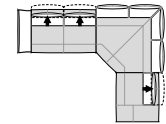

Eckzusammenstellung
NL 75L li - W 130K - MG 11R re