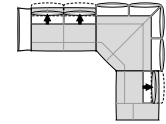

Eckzusammenstellung
NL 75L li - W 130K - MG 11R re