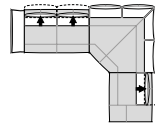

Eckzusammenstellung  
NL 75L li - W 130K - MG 11R re

340x272

Bezug: S75/32 thyme

Eckzusammenstellung  
NL 75L li - W 130R re

340x158

Bezug: Z75/49 sand

Eckzusammenstellung  
NL 75L li - W 130K - MG 11R re

340x272