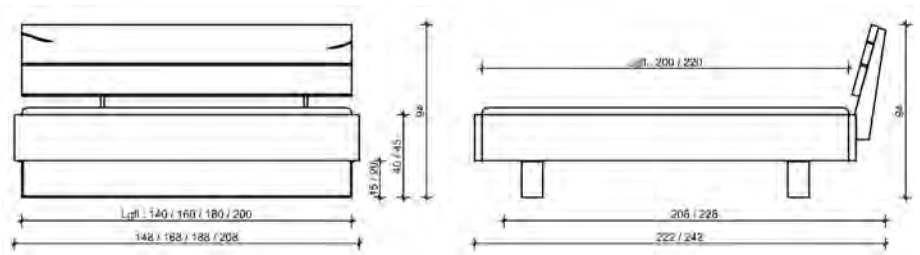

Möbel Letz GmbH
Am Gewerbepark 11
06895 Zahna-Elster

Tel.: 035383 - 6018 50

Fax.: 035383 - 6018 17

New York
1005

Nature Living

Bettssystem New York Stabverleimt

Bettrahmen New York

Wildecke, stumpf aufgeschlagen
BRH: 45 cm, Bettseitenhöhe: 25 cm
Materialstärke: 40 mm
Höhenverstellbarer Rasterbeschlag
max. Einlegetiefe: 21 cm (ohne Mittelb.)

Maße in cm	Artikel	Wildecke (.2) €
140 x 200	20.109.014.2	
160 x 200	20.109.016.2	
180 x 200	20.109.018.2	
200 x 200	20.109.020.2	
140 x 210	20.109.054.2	
160 x 210	20.109.056.2	
180 x 210	20.109.058.2	
200 x 210	20.109.060.2	
140 x 220	20.109.074.2	
160 x 220	20.109.076.2	
180 x 220	20.109.078.2	
200 x 220	20.109.080.2	