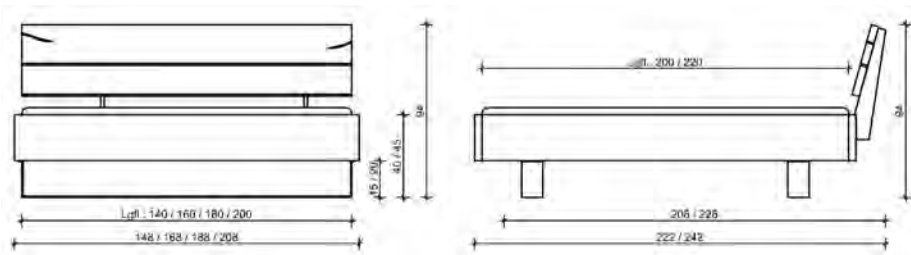

Möbel Letz GmbH
Am Gewerbepark 11
06895 Zahna-Elster

Tel.: 035383 - 6018 50

Fax.: 035383 - 6018 17

New York
1005

Nature Living

Bettssystem New York Stabverleimt

Bettrahmen New York

Wildecke, stumpf aufgeschlagen
BRH: 45 cm, Bettseitenhöhe: 25 cm
Materialstärke: 40 mm
Höhenverstellbarer Rasterbeschlag
max. Einlegetiefe: 21 cm (ohne Mittelb.)

Maße in cm	Artikel	Wildecke (.2) €
140 x 200	20.109.014.2	
160 x 200	20.109.016.2	
180 x 200	20.109.018.2	
200 x 200	20.109.020.2	
140 x 210	20.109.054.2	
160 x 210	20.109.056.2	
180 x 210	20.109.058.2	
200 x 210	20.109.060.2	
140 x 220	20.109.074.2	
160 x 220	20.109.076.2	
180 x 220	20.109.078.2	
200 x 220	20.109.080.2	