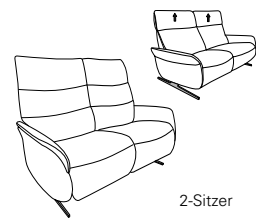

CUMULY *comfort.*

4150

Zusammenstellung 87/30
in 27 Eleganza elfenbein
Sichtholz in Wildeiche

Variante 81
mit Cumuly-Comfort_Funktion

Passender Easy Swing 7150

Typenplan 4150

die Wallfree-Funktion ist manuell oder elektrisch verstellbar erhältlich!

Abschlusselemente mit Cumuly-Comfort-Funktion

87 **88**
3-Sitzer
B/T/H: 187/87/95

85 **86**
2 1/2-Sitzer
B/T/H: 150/87/95

21 **22**
3-Sitzer
wahlweise 1 oder 2 verstellbare Kopfstützen
B/T/H: 187/87/95

19 **20**
3-Sitzer
wahlweise 1 oder 2 verstellbare Kopfstützen
B/T/H: 150/87/95

Sofas fester Sitz (wahlweise mit oder ohne verstellbarer Kopfstützen)

12
3-Sitzer (2er Sitzteilung)
B/T/H: 206/87/95

11
2 1/2-Sitzer
B/T/H: 169/87/95

10
2-Sitzer
B/T/H: 149/87/95

Sofas mit Wallfree-Funktion

82
3-Sitzer (2er Sitzteilung)
B/T/H: 206/87/95

81
2 1/2-Sitzer
B/T/H: 169/87/95

80
2-Sitzer
B/T/H: 149/87/95

Abschluss-Recamiere

29 **30**
1-Sitzer mit Beinauflage
B/T/H: 118/166/95

Rücken

Sitz wahlweise in