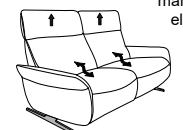

## Sofas mit Wall-Free-Funktion

3-Sitzer  
(2er Sitzteilung)  
12  
B/T/H: 204/87/95

2 1/2-Sitzer  
11  
B/T/H: 167/87/95

2-Sitzer  
10  
B/T/H: 147/87/95

manuell oder  
elektrisch  
3-Sitzer  
(2er Sitzteilung)  
82  
B/T/H: 204/87/95

manuell oder  
elektrisch  
2 1/2-Sitzer  
81  
B/T/H: 167/87/95

manuell oder  
elektrisch  
2-Sitzer  
80  
B/T/H: 147/87/95

Rücken

Sitz  
wahlweise in

Rückenspann-  
teil „echt“

Hoch-  
lehner

sichtbare  
Holzteile in: