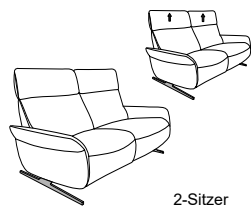

# Typenplan 4151

Unter der Modell-Nummer 4150 mit Cumuly-Funktion erhältlich

In zwei Sitzhöhen erhältlich:  
44 und 46 cm  
Die angegebenen Maße beziehen sich auf  
die Sitzhöhe mit 44 cm.

## Sofas fester Sitz (wahlweise mit oder ohne höhenverstellbarer Kopfstützen)

## Sofas mit Wall-Free-Funktion

3-Sitzer  
(2er Sitzteilung)  
12  
B/T/H: 204/87/95

2 1/2-Sitzer  
11  
B/T/H: 167/87/95

2-Sitzer  
10  
B/T/H: 147/87/95

manuell oder  
elektrisch  
3-Sitzer  
(2er Sitzteilung)  
82  
B/T/H: 204/87/95