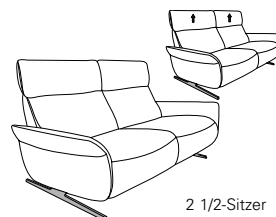

CUMULY *comfort.*

4150

Zusammenstellung 87/30
in 27 Eleganza elfenbein
Sichtholz in Wildeiche

Variante 81
mit Cumuly-Comfort_Funktion

Passender Easy Swing 7150

Typenplan 4150

die Wallfree-Funktion ist manuell oder elektrisch verstellbar erhältlich!

Abschlusselemente mit Cumuly-Comfort-Funktion

87 **88**
3-Sitzer
B/T/H: 187/87/95

85 **86**
2 1/2-Sitzer
B/T/H: 150/87/95

21 **22**
3-Sitzer
wahlweise 1 oder 2 verstellbare Kopfstützen
B/T/H: 187/87/95

19 **20**
3-Sitzer
wahlweise 1 oder 2 verstellbare Kopfstützen
B/T/H: 150/87/95

Sofas fester Sitz (wahlweise mit oder ohne verstellbarer Kopfstützen)

12
3-Sitzer (2er Sitzteilung)
B/T/H: 206/87/95

11
2 1/2-Sitzer
B/T/H: 169/87/95

10
2-Sitzer
B/T/H: 149/87/95

Sofas mit Wallfree-Funktion

82
3-Sitzer (2er Sitzteilung)
B/T/H: 206/87/95

81
2 1/2-Sitzer
B/T/H: 169/87/95

80
2-Sitzer
B/T/H: 149/87/95

Abschluss-Recamiere

29 **30**
1-Sitzer mit Beinauflage
B/T/H: 118/166/95

Rücken

Sitz wahlweise in