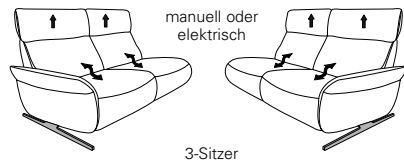

CUMULY *comfort.*

4150

Zusammenstellung 87/30
in 27 Eleganza elfenbein
Sichtholz in Wildeiche

Variante 81
mit Cumuly-Comfort_Funktion

Passender Easy Swing 7150

Typenplan 4150

die Wallfree-Funktion ist manuell oder elektrisch verstellbar erhältlich!

Abschlusselemente mit Cumuly-Comfort-Funktion

87 **88**
3-Sitzer
B/T/H: 187/87/95

85 **86**
2 1/2-Sitzer
B/T/H: 150/87/95

21 **22**
3-Sitzer
wahlweise 1 oder 2 verstellbare Kopfstützen
B/T/H: 187/87/95

19 **20**
3-Sitzer
wahlweise 1 oder 2 verstellbare Kopfstützen
B/T/H: 150/87/95

Sofas fester Sitz (wahlweise mit oder ohne verstellbarer Kopfstützen)

12
3-Sitzer (2er Sitzteilung)
B/T/H: 206/87/95

11
2 1/2-Sitzer
B/T/H: 169/87/95

10
2-Sitzer
B/T/H: 149/87/95

Sofas mit Wallfree-Funktion