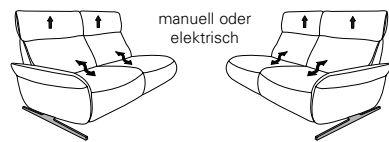

CUMULY *comfort.*

4150

Zusammenstellung 87/30
in 27 Eleganza elfenbein
Sichtholz in Wildeiche

Variante 81
mit Cumuly-Comfort_Funktion

Passender Easy Swing 7150

Typenplan 4150

die Wallfree-Funktion ist manuell oder elektrisch verstellbar erhältlich!

Abschlusselemente mit Cumuly-Comfort-Funktion

87 **88**
3-Sitzer
B/T/H: 187/87/95

85 **86**
2 1/2-Sitzer
B/T/H: 150/87/95

21 **22**
3-Sitzer
wahlweise 1 oder 2 verstellbare Kopfstützen
B/T/H: 187/87/95

19 **20**
3-Sitzer
wahlweise 1 oder 2 verstellbare Kopfstützen
B/T/H: 150/87/95

Sofas fester Sitz (wahlweise mit oder ohne verstellbarer Kopfstützen)

12
3-Sitzer (2er Sitzteilung)
B/T/H: 206/87/95

11
2 1/2-Sitzer
B/T/H: 169/87/95

10
2-Sitzer
B/T/H: 149/87/95

Sofas mit Wallfree-Funktion