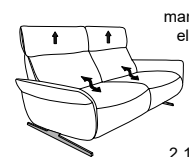

## Sofas mit Wall-Free-Funktion

3-Sitzer  
(2er Sitzteilung)  
12  
B/T/H: 204/87/95

2 1/2-Sitzer  
11  
B/T/H: 167/87/95

2-Sitzer  
10  
B/T/H: 147/87/95

manuell oder  
elektrisch  
3-Sitzer  
(2er Sitzteilung)  
82  
B/T/H: 204/87/95

manuell oder  
elektrisch  
2 1/2-Sitzer  
81  
B/T/H: 167/87/95

manuell oder  
elektrisch  
2-Sitzer  
80  
B/T/H: 147/87/95

Rücken

Sitz  
wahlweise in

Rückenspann-  
teil „echt“

Hoch-  
lehner

sichtbare  
Holzteile in: