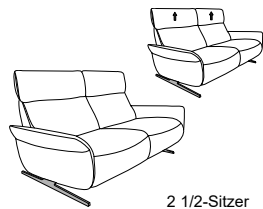

4151

höhenverstellbare Kopfstütze

Variante 81
mit Wall-Free-Funktion

Passender Easy Swing 7150

Typenplan 4151

Unter der Modell-Nummer 4150 mit Cumuly-Funktion erhältlich

In zwei Sitzhöhen erhältlich:
44 und 46 cm
Die angegebenen Maße beziehen sich auf
die Sitzhöhe mit 44 cm.

Sofas fester Sitz (wahlweise mit oder ohne höhenverstellbarer Kopfstützen)

3-Sitzer
(2er Sitzteilung)
12
B/T/H: 204/87/95

2 1/2-Sitzer
11
B/T/H: 167/87/95

2-Sitzer
10
B/T/H: 147/87/95

Sofas mit Wall-Free-Funktion

manuell oder
elektrisch
3-Sitzer
(2er Sitzteilung)
82
B/T/H: 204/87/95

manuell oder
elektrisch
2 1/2-Sitzer
81
B/T/H: 167/87/95

manuell oder
elektrisch
2-Sitzer
80
B/T/H: 147/87/95

Rücken

Sitz
wahlweise in