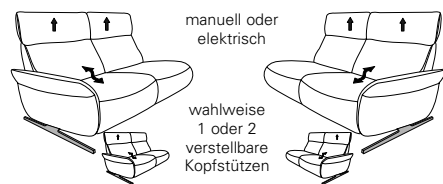

CUMULY *comfort.*

4150

Zusammenstellung 87/30
in 27 Eleganza elfenbein
Sichtholz in Wildeiche

Variante 81
mit Cumuly-Comfort_Funktion

Passender Easy Swing 7150

Typenplan 4150

die Wallfree-Funktion ist manuell oder elektrisch verstellbar erhältlich!

Abschlusselemente mit Cumuly-Comfort-Funktion

87 **88**
3-Sitzer
B/T/H: 187/87/95

85 **86**
2 1/2-Sitzer
B/T/H: 150/87/95

21 **22**
3-Sitzer
wahlweise 1 oder 2 verstellbare Kopfstützen
B/T/H: 187/87/95

19 **20**
3-Sitzer
wahlweise 1 oder 2 verstellbare Kopfstützen
B/T/H: 150/87/95

Sofas fester Sitz (wahlweise mit oder ohne verstellbarer Kopfstützen)

12
3-Sitzer (2er Sitzteilung)
B/T/H: 206/87/95

11
2 1/2-Sitzer
B/T/H: 169/87/95

10
2-Sitzer
B/T/H: 149/87/95

Sofas mit Wallfree-Funktion