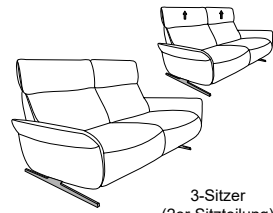

**CUMULY** *comfort.*

- mit Cumuly-Beschlag = 4150  
- mit Wallfree-Beschlag = 4151

**4151**

höhenverstellbare Kopfstütze

Variante 81  
mit Wall-Free-Funktion

Passender Easy Swing 7150

# Typenplan 4151

Unter der Modell-Nummer 4150 mit Cumuly-Funktion erhältlich

In zwei Sitzhöhen erhältlich:  
44 und 46 cm  
Die angegebenen Maße beziehen sich auf  
die Sitzhöhe mit 44 cm.

## Sofas fester Sitz (wahlweise mit oder ohne höhenverstellbarer Kopfstützen)

## Sofas mit Wall-Free-Funktion

3-Sitzer  
(2er Sitzteilung)  
12  
B/T/H: 204/87/95

2 1/2-Sitzer  
11  
B/T/H: 167/87/95

2-Sitzer  
10  
B/T/H: 147/87/95

manuell oder  
elektrisch  
3-Sitzer  
(2er Sitzteilung)  
82  
B/T/H: 204/87/95