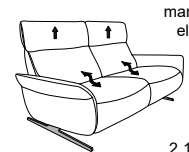

4151

höhenverstellbare Kopfstütze

Variante 81
mit Wall-Free-Funktion

Passender Easy Swing 7150

Typenplan 4151

Unter der Modell-Nummer 4150 mit Cumuly-Funktion erhältlich

In zwei Sitzhöhen erhältlich:
44 und 46 cm
Die angegebenen Maße beziehen sich auf
die Sitzhöhe mit 44 cm.

Sofas fester Sitz (wahlweise mit oder ohne höhenverstellbarer Kopfstützen)

3-Sitzer
(2er Sitzteilung)
12
B/T/H: 204/87/95

2 1/2-Sitzer
11
B/T/H: 167/87/95

2-Sitzer
10
B/T/H: 147/87/95

Sofas mit Wall-Free-Funktion

manuell oder
elektrisch
3-Sitzer
(2er Sitzteilung)
82
B/T/H: 204/87/95

manuell oder
elektrisch
2 1/2-Sitzer
81
B/T/H: 167/87/95

manuell oder
elektrisch
2-Sitzer
80
B/T/H: 147/87/95

Rücken

Sitz
wahlweise in