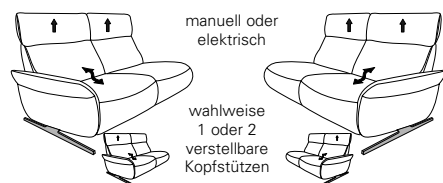

CUMULY *comfort.*

4150

Zusammenstellung 87/30
in 27 Eleganza elfenbein
Sichtholz in Wildeiche

Variante 81
mit Cumuly-Comfort_Funktion

Passender Easy Swing 7150

Typenplan 4150

die Wallfree-Funktion ist manuell oder elektrisch verstellbar erhältlich!

Abschlusselemente mit Cumuly-Comfort-Funktion

87 **88**
3-Sitzer
B/T/H: 187/87/95

85 **86**
2 1/2-Sitzer
B/T/H: 150/87/95

21 **22**
3-Sitzer
wahlweise 1 oder 2 verstellbare Kopfstützen
B/T/H: 187/87/95

19 **20**
3-Sitzer
wahlweise 1 oder 2 verstellbare Kopfstützen
B/T/H: 150/87/95

Sofas fester Sitz (wahlweise mit oder ohne verstellbarer Kopfstützen)

12
3-Sitzer (2er Sitzteilung)
B/T/H: 206/87/95

11
2 1/2-Sitzer
B/T/H: 169/87/95

10
2-Sitzer
B/T/H: 149/87/95

Sofas mit Wallfree-Funktion