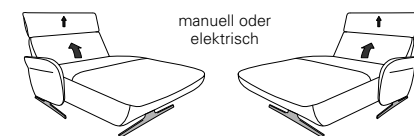

Sofas fester Sitz (wahlweise mit oder ohne verstellbarer Kopfstützen)

12
3-Sitzer (2er Sitzteilung)
B/T/H: 206/87/95

11
2 1/2-Sitzer
B/T/H: 169/87/95

10
2-Sitzer
B/T/H: 149/87/95

Sofas mit Wallfree-Funktion

82
3-Sitzer (2er Sitzteilung)
B/T/H: 206/87/95

81
2 1/2-Sitzer
B/T/H: 169/87/95

80
2-Sitzer
B/T/H: 149/87/95

Abschluss-Recamiere

29 **30**
1-Sitzer mit Beinauflage
B/T/H: 118/166/95

Rücken

Sitz wahlweise in