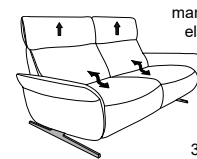

4151

höhenverstellbare Kopfstütze

Variante 81
mit Wall-Free-Funktion

Passender Easy Swing 7150

Typenplan 4151

Unter der Modell-Nummer 4150 mit Cumuly-Funktion erhältlich

In zwei Sitzhöhen erhältlich:
44 und 46 cm
Die angegebenen Maße beziehen sich auf
die Sitzhöhe mit 44 cm.

Sofas fester Sitz (wahlweise mit oder ohne höhenverstellbarer Kopfstützen)

3-Sitzer
(2er Sitzteilung)
12
B/T/H: 204/87/95

2 1/2-Sitzer
11
B/T/H: 167/87/95

2-Sitzer
10
B/T/H: 147/87/95

Sofas mit Wall-Free-Funktion

manuell oder
elektrisch
3-Sitzer
(2er Sitzteilung)
82
B/T/H: 204/87/95

manuell oder
elektrisch
2 1/2-Sitzer
81
B/T/H: 167/87/95

manuell oder
elektrisch
2-Sitzer
80
B/T/H: 147/87/95

Rücken

Sitz
wahlweise in