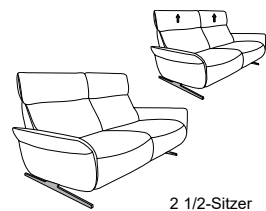

**CUMULY** *comfort.*

- mit Cumuly-Beschlag = 4150  
- mit Wallfree-Beschlag = 4151

**4151**

höhenverstellbare Kopfstütze

Variante 81  
mit Wall-Free-Funktion

Passender Easy Swing 7150

# Typenplan 4151

Unter der Modell-Nummer 4150 mit Cumuly-Funktion erhältlich

In zwei Sitzhöhen erhältlich:  
44 und 46 cm  
Die angegebenen Maße beziehen sich auf  
die Sitzhöhe mit 44 cm.

## Sofas fester Sitz (wahlweise mit oder ohne höhenverstellbarer Kopfstützen)

## Sofas mit Wall-Free-Funktion

3-Sitzer  
(2er Sitzteilung)  
12  
B/T/H: 204/87/95

2 1/2-Sitzer  
11  
B/T/H: 167/87/95

2-Sitzer  
10  
B/T/H: 147/87/95

manuell oder  
elektrisch  
3-Sitzer  
(2er Sitzteilung)  
82  
B/T/H: 204/87/95