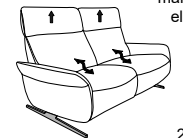

4151

höhenverstellbare Kopfstütze

Variante 81
mit Wall-Free-Funktion

Passender Easy Swing 7150

Typenplan 4151

Unter der Modell-Nummer 4150 mit Cumuly-Funktion erhältlich

In zwei Sitzhöhen erhältlich:
44 und 46 cm
Die angegebenen Maße beziehen sich auf
die Sitzhöhe mit 44 cm.

Sofas fester Sitz (wahlweise mit oder ohne höhenverstellbarer Kopfstützen)

3-Sitzer
(2er Sitzteilung)
12
B/T/H: 204/87/95

2 1/2-Sitzer
11
B/T/H: 167/87/95

2-Sitzer
10
B/T/H: 147/87/95

Sofas mit Wall-Free-Funktion

manuell oder
elektrisch
3-Sitzer
(2er Sitzteilung)
82
B/T/H: 204/87/95

manuell oder
elektrisch
2 1/2-Sitzer
81
B/T/H: 167/87/95

manuell oder
elektrisch
2-Sitzer
80
B/T/H: 147/87/95

Rücken

Sitz
wahlweise in