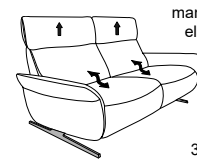

## Sofas mit Wall-Free-Funktion

3-Sitzer  
(2er Sitzteilung)  
12  
B/T/H: 204/87/95

2 1/2-Sitzer  
11  
B/T/H: 167/87/95

2-Sitzer  
10  
B/T/H: 147/87/95

manuell oder  
elektrisch  
3-Sitzer  
(2er Sitzteilung)  
82  
B/T/H: 204/87/95

manuell oder  
elektrisch  
2 1/2-Sitzer  
81  
B/T/H: 167/87/95

manuell oder  
elektrisch  
2-Sitzer  
80  
B/T/H: 147/87/95

Rücken

Sitz  
wahlweise in

Rückenspann-  
teil „echt“

Hoch-  
lehner

sichtbare  
Holzteile in: