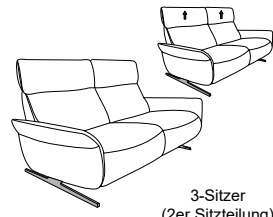

4151

höhenverstellbare Kopfstütze

Variante 81
mit Wall-Free-Funktion

Passender Easy Swing 7150

Typenplan 4151

Unter der Modell-Nummer 4150 mit Cumuly-Funktion erhältlich

In zwei Sitzhöhen erhältlich:
44 und 46 cm
Die angegebenen Maße beziehen sich auf
die Sitzhöhe mit 44 cm.

Sofas fester Sitz (wahlweise mit oder ohne höhenverstellbarer Kopfstützen)

3-Sitzer
(2er Sitzteilung)
12
B/T/H: 204/87/95

2 1/2-Sitzer
11
B/T/H: 167/87/95

2-Sitzer
10
B/T/H: 147/87/95

Sofas mit Wall-Free-Funktion