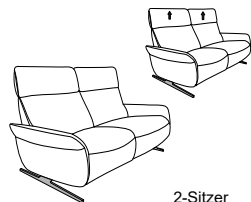

4151

höhenverstellbare Kopfstütze

Variante 81
mit Wall-Free-Funktion

Passender Easy Swing 7150

Typenplan 4151

Unter der Modell-Nummer 4150 mit Cumuly-Funktion erhältlich

In zwei Sitzhöhen erhältlich:
44 und 46 cm
Die angegebenen Maße beziehen sich auf
die Sitzhöhe mit 44 cm.

Sofas fester Sitz (wahlweise mit oder ohne höhenverstellbarer Kopfstützen)

3-Sitzer
(2er Sitzteilung)
12
B/T/H: 204/87/95

2 1/2-Sitzer
11
B/T/H: 167/87/95

2-Sitzer
10
B/T/H: 147/87/95

Sofas mit Wall-Free-Funktion

manuell oder
elektrisch
3-Sitzer
(2er Sitzteilung)
82
B/T/H: 204/87/95

manuell oder
elektrisch
2 1/2-Sitzer
81
B/T/H: 167/87/95

manuell oder
elektrisch
2-Sitzer
80
B/T/H: 147/87/95

Rücken

Sitz
wahlweise in