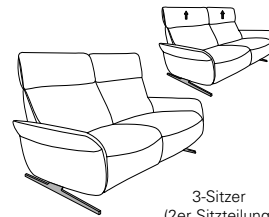

CUMULY *comfort.*

4150

Zusammenstellung 87/30
in 27 Eleganza elfenbein
Sichtholz in Wildeiche

Variante 81
mit Cumuly-Comfort_Funktion

Passender Easy Swing 7150

Typenplan 4150

die Wallfree-Funktion ist manuell oder elektrisch verstellbar erhältlich!

Abschlusselemente mit Cumuly-Comfort-Funktion

87 **88**
3-Sitzer
B/T/H: 187/87/95

85 **86**
2 1/2-Sitzer
B/T/H: 150/87/95

21 **22**
3-Sitzer
wahlweise 1 oder 2 verstellbare Kopfstützen
B/T/H: 187/87/95

19 **20**
3-Sitzer
wahlweise 1 oder 2 verstellbare Kopfstützen
B/T/H: 150/87/95

Sofas fester Sitz (wahlweise mit oder ohne verstellbarer Kopfstützen)

12
3-Sitzer (2er Sitzteilung)
B/T/H: 206/87/95

11
2 1/2-Sitzer
B/T/H: 169/87/95

10
2-Sitzer
B/T/H: 149/87/95

Sofas mit Wallfree-Funktion

82
3-Sitzer (2er Sitzteilung)
B/T/H: 206/87/95

81
2 1/2-Sitzer
B/T/H: 169/87/95

80
2-Sitzer
B/T/H: 149/87/95

Abschluss-Recamiere

29 **30**
1-Sitzer mit Beinauflage
B/T/H: 118/166/95

Rücken

Sitz wahlweise in