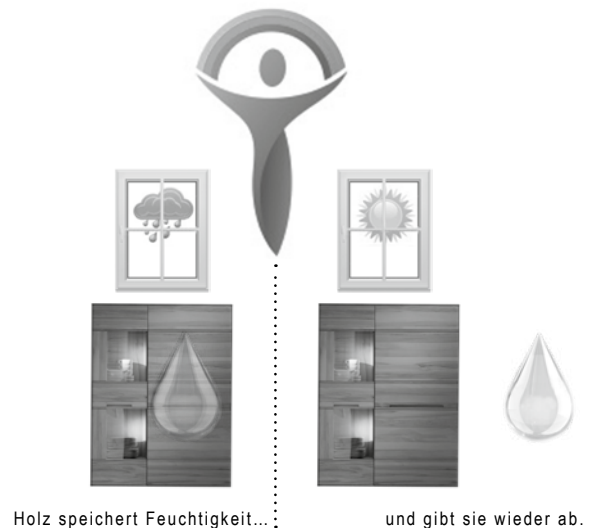

Holzmöbel für eine angenehme Raumatmosfera