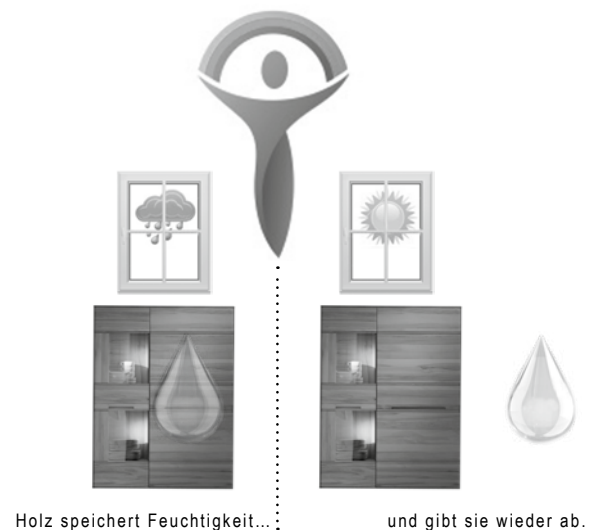

Holzmöbel für eine angenehme Raumatmosfera