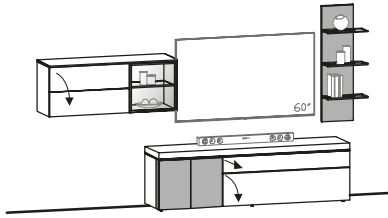

Vorschlag 298

B/T/H in cm: 324 / 42,8 / 185

Artikelnummer wie Abbildung	ROV298-L	
Artikelnummer spiegelbildlich	ROV298-R	
Holzart	EICHE	NUSS
Schublade 128 statt Klappe (RO-S12)		
Vitrinen und Bordbeleuchtung mit Schalter (W: RO-W48, RO-WW43S)		
Vitrinen und Bordbeleuchtung mit Funk (F: RO-F48, RO-FW43S)		
Beleuchtung kompl. mit Schalter (inkl. Frontspot) (BW: RO-W2, RO-W48, RO-WW43S)		
Beleuchtung kompl. mit Funk (inkl. Frontspot) (BF: RO-F2, RO-F48, RO-FW43S)		
Steinrückwand (RO-SR44)		
Kabeldurchlass (RO-D)		
Vorschlag (Abb.) bestehend aus:	1x ROL19S-L Lowboard 192, 2 Türen, 1 Klappe, 1 Lade, Steinakzent, Türen links 1x ROHU12-R Hängeelement 128/50, 1 Glastür, 1 Klappe, Ausführung rechts 1x ROW43S-L Wandpaneel-Stein 40/112, 3 Glasborde, Paneel links