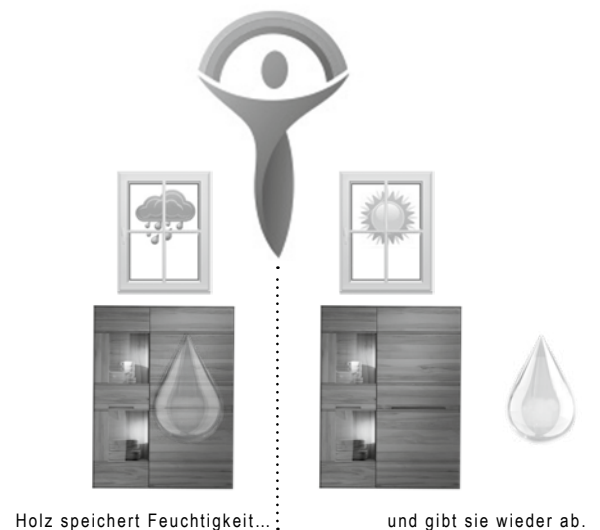

Holzmöbel für eine angenehme Raumatmosfera