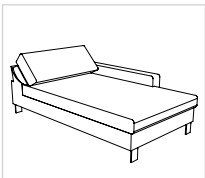

120-106 re
(110-106 li)*

120-106-DL re
(110-106-DL li)*
Doppelliege

120-78 re
(110-78 li)*

218-130 re
(217-130 li)*

218-130-AM re
(217-130-AM li)*
Motor-Vorzug

246-130 re
(245-130 li)*

246-130-AM re
(245-130-AM li)*
Motor-Vorzug

146-106 re
(145-106 li)*

146-78 re
(145-78 li)*

862-106 re
(852-106 li)*

862-106-V re
(852-106-V li)*
Relaxfunktion

860-106 re
(850-106 li)*

860-106-B re
(850-106-B li)*
Bettzeugraum

860-106-M1T re
(850-106-M1T li)*
**Chill-out-Liege
1-motorig Trafo**