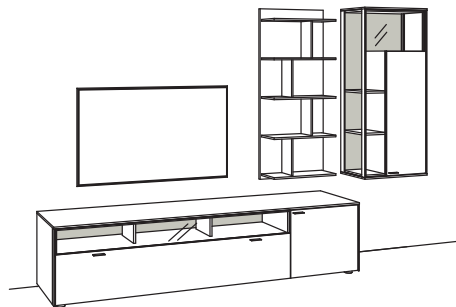

B 323 cm
H 207 cm
T 53/33/24 cm

KOMBI-GESAMTPREIS

Kombination bestehend aus:

1x Lowboard sentino 3000	5236-....R
1x Paneel sentino 3000	5315-..00
1x Hängetype sentino 3000	5248-....R

RÜCKWAND-PAKET:

PG A	RA07-..00	inbegriffen
PG B	RB07-..00	
PG C	RC07-..00	