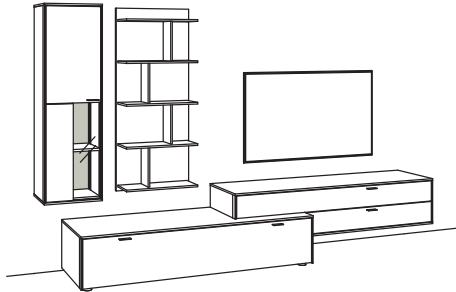

R= spiegelseitig zur Abbildung (preisgleich)

B 323 cm
H 196 cm
T 53/43/33/24 cm

KOMBI-GESAMTPREIS

Kombination bestehend aus:

1x Hängetype sentino 3000	5246-....L
1x Paneel sentino 3000	5315-..00
1x Lowboard sentino 3000	5215-....
1x Hängeaufsatz sentino 3000	5223-....R