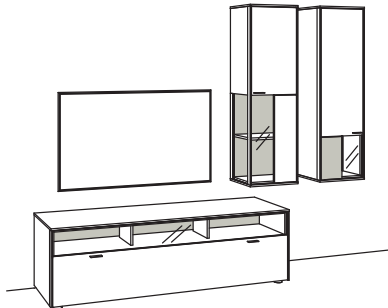

Kombination SI01-....L/R

R= spiegelseitig zur Abbildung (preisgleich)

B 263 cm
H 207 cm
T 53/33 cm

KOMBI-GESAMTPREIS

Kombination bestehend aus:

1x Lowboard sentino 3000	5233-....
1x Hängetype sentino 3000	5246-....R
1x Hängetype sentino 3000	5245-....L