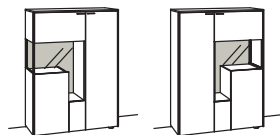

Highboard sentino 3000

2-türig
3 Holzböden, verstellbar
1 Konstruktionsboden
Aufgebaut

B à 102 cm
H 139 cm
T 43 cm

Bestell-Nr.:	5275-....L/R	à
Rückwand-Aufpreis für Glasfach:		
PG A	0427-..01	inbegriffen
PG B	0427-..01	
PG C	0427-..01	
2x 1er Set LED-Beleuchtung	5340-0001	à
Ambiente Beleuchtung	5341-0016	
Touchschalter dimmbar inkl. Trafo	5345-0000	
Untergestell	5321-..02	
Untergestellbeleuchtung	5344-0002	

Highboard sentino 3000

3-türig
3 Holzböden, verstellbar
3 Schubkästen mit Vollauszügen
Aufgebaut

B à 122 cm
H 139 cm
T 43 cm