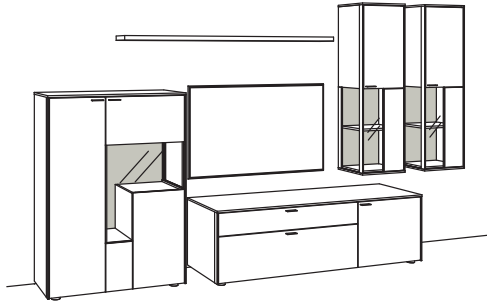

SENTINO 3000 Lieferbare Ausführungen (bitte ergänzen Sie die Bestellnummer):

Korpus + Front: (5. + 6. Stelle) **Aluleiste:** (7. + 8. Stelle)
36 - Lack schiefergrau matt **11** - kristallweiß matt | **16**- schiefergrau matt | **17**- metallfarbig matt
37 - Lack kristallweiß matt **11** - kristallweiß matt | **16**- schiefergrau matt | **17**- metallfarbig matt

9. Stelle der Bestell-Nr.:
L= abgebildete Wand
R= spiegelseitige Wand

Untergestell optional:
-18.. Metall anthrazit matt | **-03..** Eiche rustico hell geölt | **-72..** Wildeiche hell soft gebürstet geölt

Kombination SI10-....L/R

R= spiegelseitig zur Abbildung (preisgleich)

B 365 cm
H 207 cm
T 53/43/33/20 cm

KOMBI-GESAMTPREIS	

Kombination bestehend aus:

1x Highboard sentino 3000	5275-...R
1x Wandboard sentino 3000	5303-..00
1x Lowboard sentino 3000	5231-...R
2x Hängetype sentino 3000	5246-...R

RÜCKWAND-PAKET:

PG A	RA10-..00	inbegriffen
PG B	RB10-..00	
PG C	RC10-..00	
<i>Paket bestehend aus:</i>		
1x Rückwand, Highboard	0427-..01	
2x Rückwand, Hängetype	0422-..02	

Bitte die 5. + 6. Stelle der Bestell-Nummer für die Rückwände bzw. Rückwand-Pakete ergänzen:

1. **PG A:**
   - 36 Lack schiefergrau matt
   - 37 Lack kristallweiß matt
2. **PG B:**
   - 03 Eiche rustico hell geölt
   - 72 Wildeiche hell soft gebürstet geölt
3. **PG C:**
   - 92 Fjord Fichte grau

BELEUCHTUNGS-PAKET:

Komplette Beleuchtung inkl. Trafo, Verlängerung u. Funkdimmer **SP10-0000**

BELEUCHTUNG für Einzelbestellungen:

6x 1er Set LED-Beleuchtung, Highboard/Hängetype à	5340-0001
1x 3er Set LED-Beleuchtung, Wandboard	5340-0003
1x Ambiente Beleuchtung, Highboard	5341-0016
1x Ambiente Beleuchtung, Lowboard	5341-0007
2x Touchschalter dimmbar inkl. Trafo à	5345-0000
1x Extra Verlängerung	5346-0000
1x Funkdimmer-Set	0094-0041

Zusatzausstattung, wahlweise:

1x Untergestell, Highboard	5321-..02
1x Untergestellbeleuchtung, Highboard	5344-0002
1x Untergestell, Lowboard	5321-..05
1x Untergestellbeleuchtung, Lowboard	5344-0005
1x Kabeldurchlass, Lowboard	5320-0000