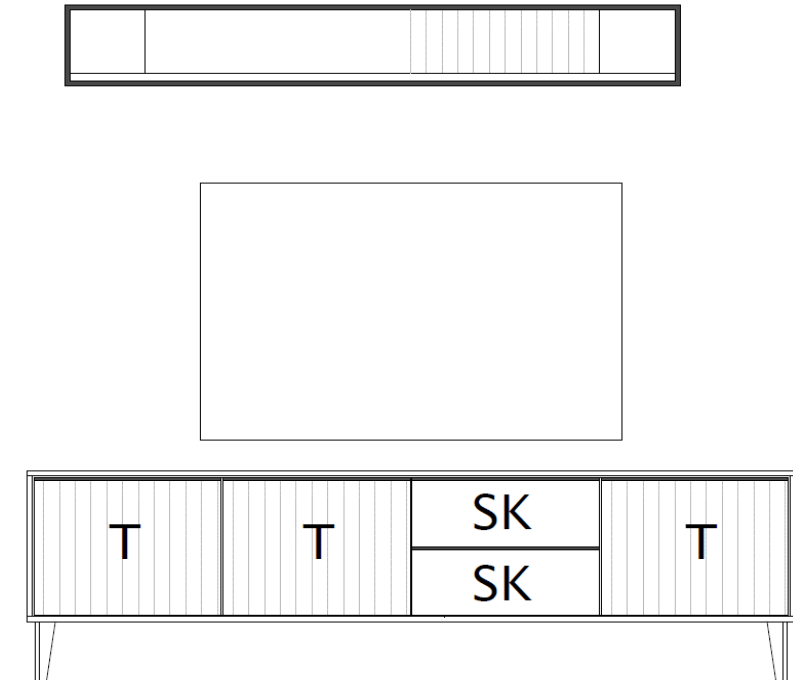

## Set 67 0001

B / H / T: ca. 183 / 161 / 50

**Wohnwand - bestehend aus Typen** (von links nach rechts):

- 1 x 670200 ... Lowboard, 2 Raster, auf Metallfüßen
- 1 x 670950 ... Wandboard