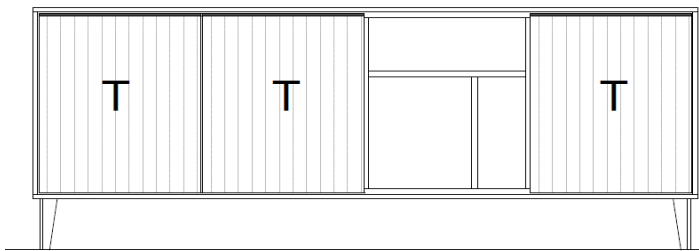

## Set 67 0006

B / H / T: ca. 183 / 170 / 40

**Wohnwand - bestehend aus Typen** (von links nach rechts):

1 x 670205 ... Sideboard, 3 Raster, auf Metallfüßen

1 x 670950 ... Wandboard