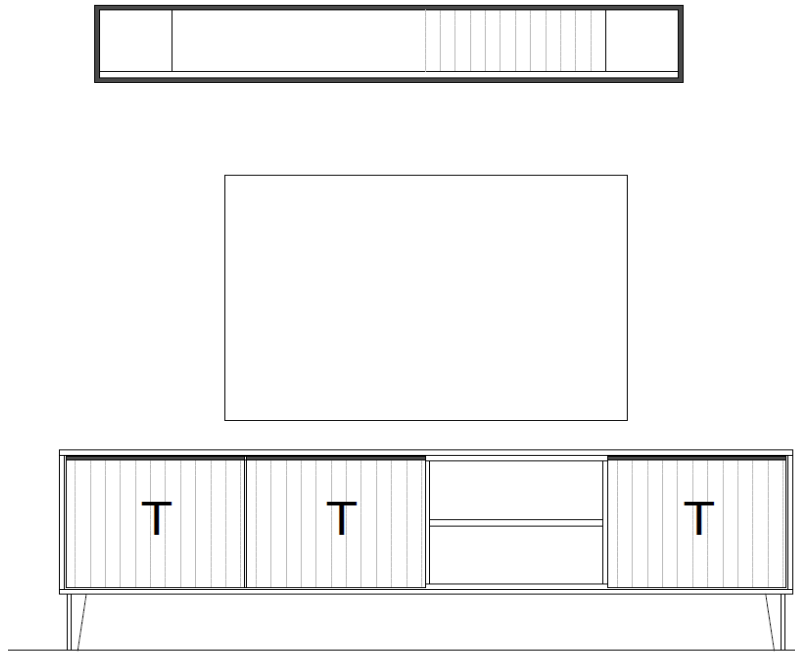

Kombinationen

Set 67 0002

B / H / T: ca. 183 / 161 / 50

Wohnwand - bestehend aus Typen (von links nach rechts):

- 1 x 670201 ... Lowboard, 2 Raster, auf Metallfüßen
- 1 x 670950 ... Wandboard

Zubehör

1. Beleuchtungen allgemein

- a) **LED Controller**
  inkl. Funkfernbedienung
  22-89 á
- b) **LED Beleuchtung, 2er Set,**
  für Type 670950
  22-60 á
- c) **LED Bodenbeleuchtung,**
  für Type 670201
  22-54 á

	Set 670002 F / Fußgleiter	Set 670002 K / Metallfuß
Preisgruppe 1		
Preisgruppe 2		
Frontausführung	Korporausführung: Deckenboden / Außenseiten	
	Preisgruppe1	
Asteiche massiv geölt	Schiefer Schwarz lackiert / Asteiche FU * Metallfüße Schiefer Schwarz * Griffe Schiefer Schwarz	.. - 08
	Preisgruppe2	
Nußbaum massiv geölt	Schiefer Schwarz lackiert / Nußbaum FU * Metallfüße Schiefer Schwarz * Griffe Schiefer Schwarz	.. - 07