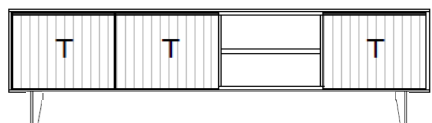

Lowboard, 2 Raster, auf Metallfüßen

optional mit Beleuchtung in den Fächern (1x 22-89, 1x 22-54)

- 3 Türen
- 2 Fächer
- 3 Aluminiumgriffeleisten, Schieferschwarz

B / H / T: ca. 183 / 54 / 50 cm

670201

Preisgruppe 1

Preisgruppe 2

Frontausführung

KorpUSAusführung: Deckenboden / Außenseiten

Preisgruppe1

Asteiche massiv geölt

Schiefer Schwarz lackiert / Asteiche FU
* Metallfüße Schiefer Schwarz
* Griffe Schiefer Schwarz

.. - 08

Preisgruppe2

Nußbaum massiv geölt

Schiefer Schwarz lackiert / Nußbaum FU
* Metallfüße Schiefer Schwarz
* Griffe Schiefer Schwarz

.. - 07