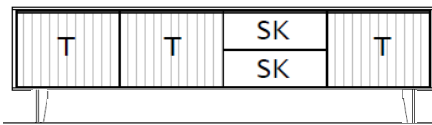

Lowboard, 2 Raster, auf Metallfüßen

- 3 Türen
- 2 Schubkästen
- 5 Aluminiumgriffeleisten, Schieferschwarz

B / H / T: ca. 183 / 54 / 50 cm

670200

Preisgruppe 1

Preisgruppe 2