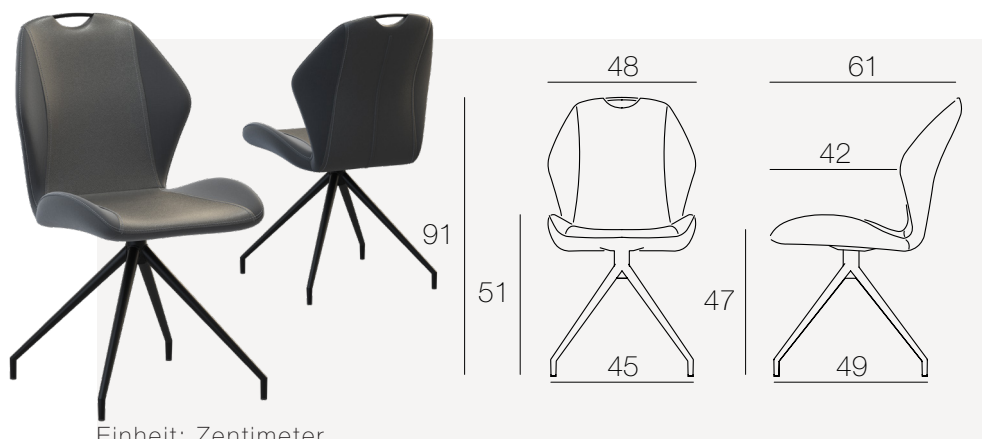

Möbel Letz GmbH
Am Gewerbepark 11
06895 Zahna-Elster

Tel.: 035383 - 6018 50

Fax.: 035383 - 6018 17

NORFOLK®

REF:
CH083

Vorgestellte Version
CH083G2

Kategorie
Stuhl

Nutzung
Innenraum

Modell
CH083 : Drehbarer Sitz

Produkt nur im 2er-Set erhältlich

AUSFÜHRUNGEN.....

Stoff:

Ockergelb

Rot

Grau

Anthrazit

Taupe

Blau

Gestell:

Mattschwarz lackierter Stahl

TECHNISCHE INFORMATIONEN

Sitz:

Drehbarer Sitz um 180 Grad
Lichtresistenz: > 4
Schaumstoffdichte: 25 kg/m³

Stoff: