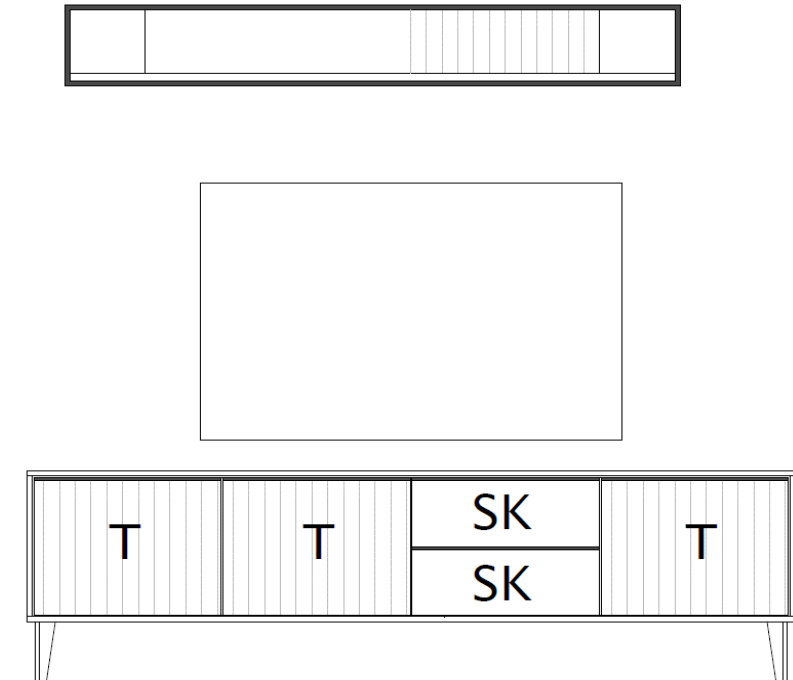

Kombinationen

Set 67 0001

B / H / T: ca. 183 / 161 / 50

Wohnwand - bestehend aus Typen (von links nach rechts):

- 1 x 670200 ... Lowboard, 2 Raster, auf Metallfüßen
- 1 x 670950 ... Wandboard

Zubehör

1. Beleuchtungen allgemein