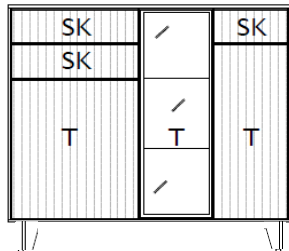

B / H / T: ca. 133 / 110 / 40 cm

Zubehör

1. Beleuchtungen

- a) **LED Controller**
inkl. Funkfernbedienung
22-89 á
- b) **LED Beleuchtung**,
für Vitrinenfächer
22-36 á

Preisgruppe 1

Preisgruppe 2

670109

Highboard, 6 Raster, auf Metallfüßen
optional mit indirekter LED-Beleuchtung im Vitrinenfach
(1 x 22-89, 1 x 22-36)
3 Schubkästen
2 Türen
1 Vitrinentür mit Aluminiumrahmen, Schieferschwarz
5 Aluminiumgriffeleisten, Schieferschwarz