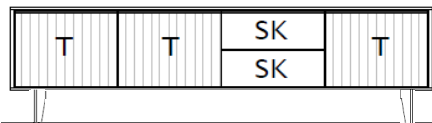

- 3 Türen
- 2 Schubkästen
- 5 Aluminiumgriffeisten, Schieferschwartz

B / H / T: ca. 183 / 41 / 50 cm

670100

Preisgruppe 1

Preisgruppe 2

Lowboard, 2 Raster, auf Metallfüßen

- 3 Türen
- 2 Schubkästen
- 5 Aluminiumgriffeisten, Schieferschwartz