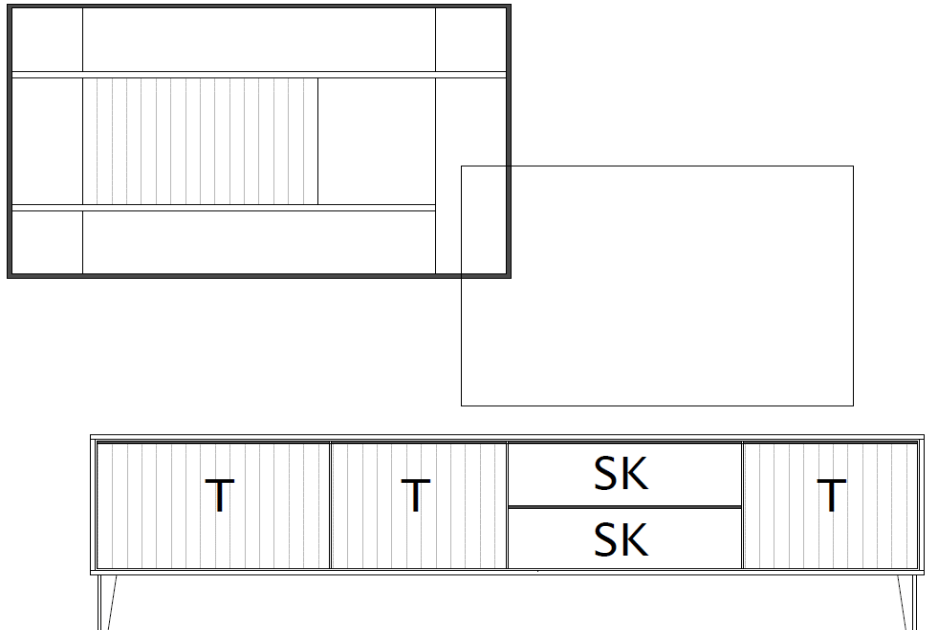

Kombinationen

Set 67 0003

Zubehör

B / H / T: ca. 234 / 170 / 50

Wohnwand - bestehend aus Typen (von links nach rechts):

1. 1 x 670951 ... Wandpaneel
   1 x 670202 ... Lowboard, 2 Raster, auf Metallfüßen

1. Beleuchtungen allgemein

- a) LED Controller
  inkl. Funkfernbedienung
  22-89 á
- b) LED Beleuchtung, 2er Set,
  für Type 670951
  22-61 á

	Set 670003 F / Fußgleiter	Set 670003 K / Metallfuß
Preisgruppe 1		
Preisgruppe 2		
Frontausführung	Korporausführung: Deckenboden / Außenseiten	
Preisgruppe1		
Asteiche massiv geölt	Schiefer Schwarz lackiert / Asteiche FU * Metallfüße Schiefer Schwarz * Griffe Schiefer Schwarz	.. - 08
Preisgruppe2		
Nußbaum massiv geölt	Schiefer Schwarz lackiert / Nußbaum FU * Metallfüße Schiefer Schwarz * Griffe Schiefer Schwarz	.. - 07