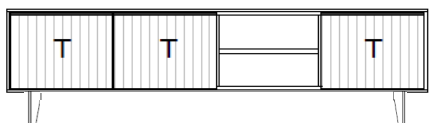

Lowboard, 2 Raster, auf Metallfüßen

optional mit Beleuchtung in den Fächern (1x 22-89, 1x 22-54)

- 3 Türen
- 2 Fächer
- 3 Aluminiumgriffeisten, Schieferschwartz

B / H / T: ca. 183 / 54 / 50 cm

670201

Preisgruppe 1

Preisgruppe 2

Frontausführung

KorpUSAusführung: Deckenboden / Außenseiten

Preisgruppe1

Asteiche massiv geölt

Schiefer Schwarz lackiert / Asteiche FU
* Metallfüße Schiefer Schwarz
* Griffe Schiefer Schwarz

.. - 08

Preisgruppe2

Nußbaum massiv geölt

Schiefer Schwarz lackiert / Nußbaum FU
* Metallfüße Schiefer Schwarz
* Griffe Schiefer Schwarz

.. - 07