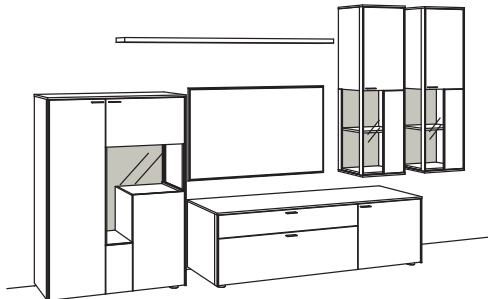

**Kombination SI10-....L/R**

R= spiegelseitig zur Abbildung (preisgleich)

B 365 cm  
 H 207 cm  
 T 53/43/33/20 cm

KOMBI-GESAMTPREIS	

**Kombination bestehend aus:**

1x Highboard sentino 3000	5275-...R
1x Wandboard sentino 3000	5303-..00
1x Lowboard sentino 3000	5231-...R
2x Hängetype sentino 3000	5246-...R