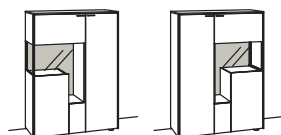

Highboard sentino 3000

2-türig
3 Holzböden, verstellbar
1 Konstruktionsboden
Aufgebaut

B à 102 cm
H 139 cm
T 43 cm

Bestell-Nr.: **5275-....L/R**

Rückwand-Aufpreis für Glasfach:		
PG A	0427-..01	inbegriffen
PG B	0427-..01	
PG C	0427-..01	
2x 1er Set LED-Beleuchtung	5340-0001	à
Ambiente Beleuchtung	5341-0016	
Trafo	5345-0000	
Untergestell	5321-..02	
Untergestellbeleuchtung	5344-0002	

Highboard sentino 3000

3-türig
3 Holzböden, verstellbar
3 Schubkästen mit Vollauszügen
Aufgebaut

B à 122 cm
H 139 cm
T 43 cm