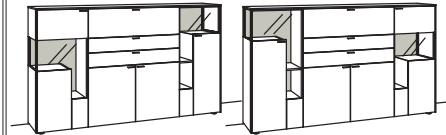

Highboard sentino 3000

4-türig
5 Holzböden, verstellbar
1 kleiner Holzboden
hinter Glastür, fest
1 Klappe oben (zweigeteilt)
2 Schubkästen mit Vollauszügen (zweigeteilt)
Vormontiert, 4 Colli

B à 242 cm
H 139 cm
T 43 cm