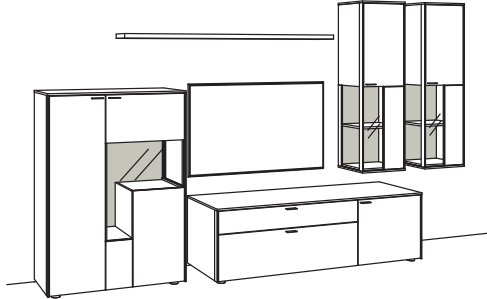

SENTINO 3000 Lieferbare Ausführungen (bitte ergänzen Sie die Bestellnummer):

Korpus + Front: (5. + 6. Stelle) **Aluleiste:** (7. + 8. Stelle)
36 - Lack schiefergrau matt **11** - kristallweiß matt | **16**- schiefergrau matt | **17**- metallfarbig matt
37 - Lack kristallweiß matt **11** - kristallweiß matt | **16**- schiefergrau matt | **17**- metallfarbig matt

9. Stelle der Bestell-Nr.:
L= abgebildete Wand
R= spiegelseitige Wand

Untergestell optional:
-18.. Metall anthrazit matt | **-03..** Eiche rustico hell geölt | **-72..** Wildeiche hell soft gebürstet geölt

Kombination SI10-....L/R

R= spiegelseitig zur Abbildung (preisgleich)

B 365 cm
H 207 cm
T 53/43/33/20 cm

KOMBI-GESAMTPREIS	

Kombination bestehend aus:

1x Highboard sentino 3000	5275-...R
1x Wandboard sentino 3000	5303-..00
1x Lowboard sentino 3000	5231-...R
2x Hängetype sentino 3000	5246-...R

RÜCKWAND-PAKET:

PG A	RA10-..00	inbegriffen
PG B	RB10-..00	
PG C	RC10-..00	
<i>Paket bestehend aus:</i>		
1x Rückwand, Highboard	0427-..01	
2x Rückwand, Hängetype	0422-..02	

Bitte die 5. + 6. Stelle der Bestell-Nummer für die Rückwände bzw. Rückwand-Pakete ergänzen:

1. **PG A:**
   - 36 Lack schiefergrau matt
   - 37 Lack kristallweiß matt
2. **PG B:**
   - 03 Eiche rustico hell geölt
   - 72 Wildeiche hell soft gebürstet geölt
3. **PG C:**
   - 92 Fjord Fichte grau

BELEUCHTUNGS-PAKET:

Komplette Beleuchtung inkl. Trafo, Verlängerung u. Funkdimmer **SP10-0000**

BELEUCHTUNG für Einzelbestellungen:

6x 1er Set LED-Beleuchtung, Highboard/Hängetype à	5340-0001
1x 3er Set LED-Beleuchtung, Wandboard	5340-0003
1x Ambiente Beleuchtung, Highboard	5341-0016
1x Ambiente Beleuchtung, Lowboard	5341-0007
2x Touchschalter dimmbar inkl. Trafo à	5345-0000
1x Extra Verlängerung	5346-0000
1x Funkdimmer-Set	0094-0041

Zusatzausstattung, wahlweise:

1x Untergestell, Highboard	5321-..02
1x Untergestellbeleuchtung, Highboard	5344-0002
1x Untergestell, Lowboard	5321-..05
1x Untergestellbeleuchtung, Lowboard	5344-0005
1x Kabeldurchlass, Lowboard	5320-0000