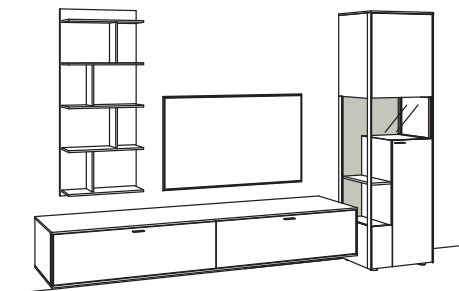

Kombination SI04-....L/R

R= spiegelseitig zur Abbildung (preisgleich)

B 324 cm
H 207 cm
T 53/43/24 cm

KOMBI-GESAMTPREIS

Kombination bestehend aus:

1x Hängelowboard sentino 3000	5204-....L
1x Panel sentino 3000	5315-..00
1x Vitrine sentino 3000	5293-....R

RÜCKWAND-PAKET:

PG A	RA04-..00	inbegriffen
PG B	RB04-..00	
PG C	RC04-..00	

Paket bestehend aus:

1x Rückwand, Vitrine	0429-..01

BELEUCHTUNGS-PAKET:

Komplette Beleuchtung inkl. Trafo, Verlängerung u. Funkdimmer **SP04-0000**

BELEUCHTUNG für Einzelbestellungen:

3x 1er Set LED-Beleuchtung, Vitrine à	5340-0001
1x 8er Set LED-Beleuchtung, Panel	5340-0008
1x Ambiente Beleuchtung, Vitrine	5341-0021
2x Touchschalter dimmbar inkl. Trafo à	5345-0000
2x Extra Verlängerung à	5346-0000
1x Funkdimmer-Set	0094-0041

Zusatzausstattung, wahlweise:

1x Untergestell, Vitrine	5321-..01
1x Untergestellbeleuchtung, Vitrine	5344-0001
1x Kabeldurchlass, Hängelowboard	5320-0000

Paneele sind immer in der Farbe des Korpus.

Bitte die 5. + 6. Stelle der Bestell-Nummer für die Rückwände bzw. Rückwand-Pakete ergänzen:

PG A:

- 36 Lack schiefergrau matt
- 37 Lack kristallweiß matt

PG B:

- 03 Eiche rustico hell geölt
- 72 Wildeiche hell soft gebürstet geölt

PG C:

- 92 Fjord Fichte grau