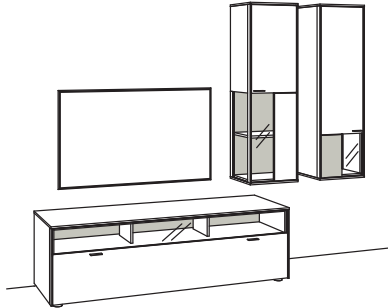

SENTINO 3000

Lieferbare Ausführungen (bitte ergänzen Sie die Bestellnummer):

Korpus + Front: (5. + 6. Stelle)

36 - Lack schiefergrau matt

37 - Lack kristallweiß matt

Aluleiste: (7. + 8. Stelle)

11- kristallweiß matt | **16**- schiefergrau matt | **17**- metallfarbig matt

11- kristallweiß matt | **16**- schiefergrau matt | **17**- metallfarbig matt

9. Stelle der Bestell-Nr.:
L= abgebildete Wand
R= spiegelseitige Wand

Untergestell optional:

-18.. Metall anthrazit matt | -03.. Eiche rustico hell geölt | -72.. Wildeiche hell soft gebürstet geölt

Kombination SI01-....L/R

R= spiegelseitig zur Abbildung (preisgleich)

Bitte die 5. + 6. Stelle der Bestell-Nummer für die Rückwände bzw. Rückwand-Pakete ergänzen:

PG A:

- 36 Lack schiefergrau matt
- 37 Lack kristallweiß matt

PG B:

- 03 Eiche rustico hell geölt
- 72 Wildeiche hell soft gebürstet geölt

PG C:

- 92 Fjord Fichte grau

B 263 cm
H 207 cm
T 53/33 cm

KOMBI-GESAMTPREIS

Kombination bestehend aus:

1x Lowboard sentino 3000	5233-....
1x Hängetype sentino 3000	5246-....R
1x Hängetype sentino 3000	5245-....L

RÜCKWAND-PAKET:

PG A	RA01-..00	inbegriffen
PG B	RB01-..00	
PG C	RC01-..00	

Paket bestehend aus:

1x Rückwand, Lowboard	0421-..03
1x Rückwand, Hängetype	0422-..02
1x Rückwand, Hängetype	0422-..01

BELEUCHTUNGS-PAKET:

Komplette Beleuchtung inkl. Trafo, Verlängerung u. Funkdimmer **SP01-0000**

BELEUCHTUNG für Einzelbestellungen:

6x 1er Set LED-Beleuchtung, Lowboard/Hängetype à	5340-0001
1x Ambiente Beleuchtung, Lowboard	5341-0007
1x Touchschalter dimmbar inkl. Trafo	5345-0000
1x Extra Verlängerung	5346-0000
1x Funkdimmer-Set	0094-0041

Zusatzausstattung, wahlweise:

1x Untergestell, Lowboard	5321-..05
1x Untergestellbeleuchtung, Lowboard	5344-0005
1x Kabeldurchlass, Lowboard	5320-0000