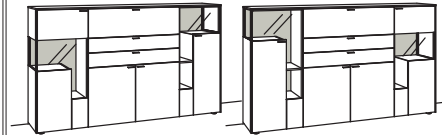

Highboard sentino 3000

4-türig
 5 Holzböden, verstellbar
 1 kleiner Holzboden
 hinter Glastür, fest
 1 Klappe oben (zweigeteilt)
 2 Schubkästen mit Vollauszügen (zweigeteilt)
 Vormontiert, 4 Colli

B à 242 cm
 H 139 cm
 T 43 cm