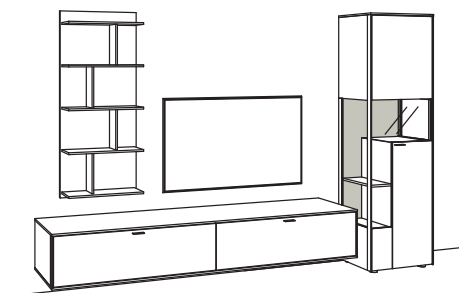

Kombination SI04-....L/R

R= spiegelseitig zur Abbildung (preisgleich)

B 324 cm
H 207 cm
T 53/43/24 cm

KOMBI-GESAMTPREIS

Kombination bestehend aus:

1x Hängelowboard sentino 3000	5204-....L
1x Panel sentino 3000	5315-..00
1x Vitrine sentino 3000	5293-....R

RÜCKWAND-PAKET:

PG A	RA04-..00	inbegriffen
PG B	RB04-..00	
PG C	RC04-..00	

Paket bestehend aus:

1x Rückwand, Vitrine	0429-..01

BELEUCHTUNGS-PAKET:

Komplette Beleuchtung inkl. Trafo, Verlängerung u. Funkdimmer **SP04-0000**

BELEUCHTUNG für Einzelbestellungen:

3x 1er Set LED-Beleuchtung, Vitrine à	5340-0001
1x 8er Set LED-Beleuchtung, Panel	5340-0008
1x Ambiente Beleuchtung, Vitrine	5341-0021
2x Touchschalter dimmbar inkl. Trafo à	5345-0000
2x Extra Verlängerung à	5346-0000
1x Funkdimmer-Set	0094-0041

Zusatzausstattung, wahlweise:

1x Untergestell, Vitrine	5321-..01
1x Untergestellbeleuchtung, Vitrine	5344-0001
1x Kabeldurchlass, Hängelowboard	5320-0000

Paneele sind immer in der Farbe des Korpus.

Bitte die 5. + 6. Stelle der Bestell-Nummer für die Rückwände bzw. Rückwand-Pakete ergänzen:

PG A:

- 36 Lack schiefergrau matt
- 37 Lack kristallweiß matt

PG B:

- 03 Eiche rustico hell geölt
- 72 Wildeiche hell soft gebürstet geölt

PG C:

- 92 Fjord Fichte grau