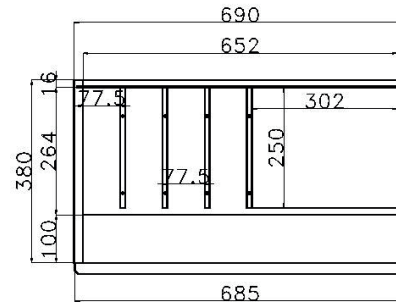

Barfach
Korpusbreite 69cm

Ansicht von vorn

Barfach
Korpusbreite 92cm

Ansicht von vorn

Schreibfach –Korpusbreite 69cm

Ansicht von vorn

Ansicht von oben

Schreibfach –Korpusbreite 92cm