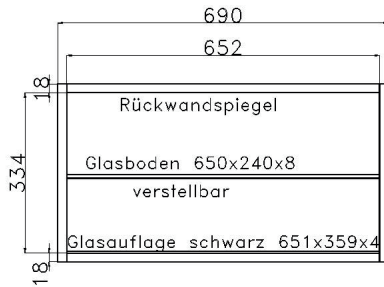

Barfach
Korpusbreite 69cm

Ansicht von vorn