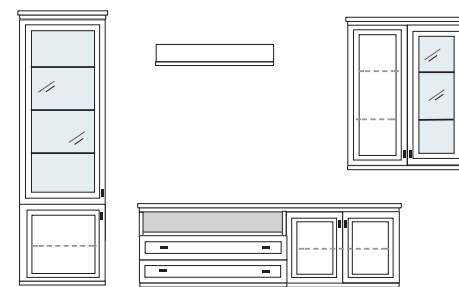

bestehend aus:

- Vitrinenschrank 12R 1 x L1325 H/G*
- TV-Teil 1 x 0393
- Schrank 6R 1 x L0617W
- Vitrine 6R 1 x R0614W H/G*
- Wandboard 1 x 2515

PH 659

mögliches Zubehör:

- Spiegelrückwand für Vitrinen 1 x 9006, 1 x 9011
- 3er Set Glaskantenbeleuchtung 1 x 9533
- 3er Set Holzbodenbeleuchtung 1 x 9333
- 2er Set Glaskantenbeleuchtung 1 x 9522
- 2er Set Holzbodenbeleuchtung 1 x 9322
- Vollauszug pro Schubkasten 1 x 9191
- Filzeinlage pro Schubkasten 1 x 9409
- Funkfernbedienung 1 x 9185