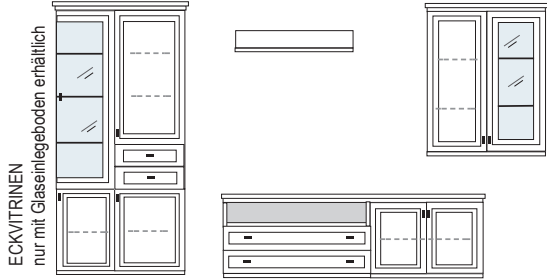

VORSCHLÄGE

PG1 PG2 PG3

PG1 PG2 PG3

B ca. 377 H 222 T 42 cm

bestehend aus:

- Schrank/Vitrinenkombi 12R 1 x KE02
- TV-Teil 1 x 0393
- Schrank 6R 1 x L0617W
- Vitrine 6R 1 x R0614W H/G*
- Wandboard 1 x 2515

PH 653

mögliches Zubehör:

- Spiegelrückwand für Vitrinen 1 x 9007, 1 x 9011
- 3er Set Glaskantenbeleuchtung 1 x 9523
- 2er Set Glaskantenbeleuchtung 1 x 9522
- 2er Set Holzbodenbeleuchtung 1 x 9322
- Vollauszug pro Schubkasten 1 x 9191
- Filzeinlage pro Schubkasten 1 x 9403, 1 x 9409

B ca. 377 H 222 T 42 cm