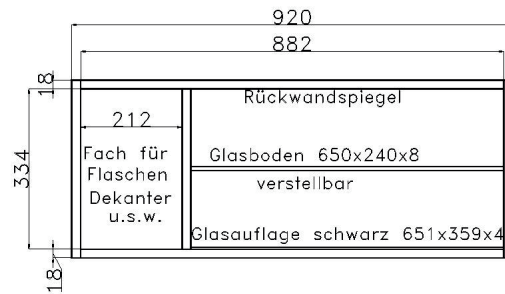

Barfach
Korpusbreite 92cm

Ansicht von vorn