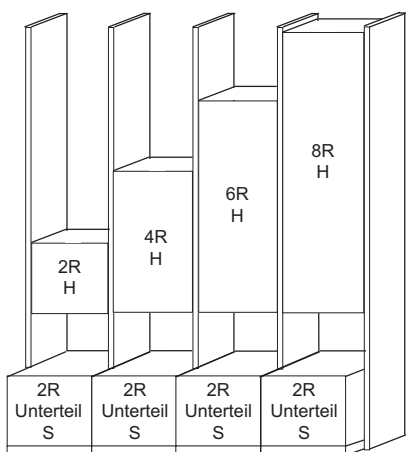

BREITENRASTER

Das System bietet bei Standelementen 8 und bei Aufsatzelementen 5 unterschiedliche Höhen an. Stand- und Unterteilelemente können beliebig miteinander kombiniert werden. Innerhalb des Systems haben Stand-, Aufsatz- und Hängeelemente die gleiche Typ-Nummer und den gleichen Preis. Sie unterscheiden sich nur durch den Wegfall der unteren Platte und der Stellfüße. Somit sind die Aufsatzelemente ca. 4 cm niedriger als die Standelemente. Bei Bestellungen geben Sie nur den Verwendungszweck „S“ für Standelemente und „A“ für Aufsatzelemente an.

Insgesamt stehen 3 Standardbreiten (46, 69 und 92 cm) zur Verfügung, der Plattenüberstand der Abdeckplatten beträgt 2.5 cm auf jeder Seite.

HÖHENRASTER

Neben Stand- und Aufsatzelementen können auch Hängeelemente zwischen Stollen und Korpusen geplant werden. Bei Bestellungen bitte nur den Verwendungszweck „H“ für Hängeelemente angeben. Durch den automatischen Wegfall der Stellfüße und der Sockelplatte sind die Hängeelemente ca. 4 cm niedriger als die Standelemente. Insgesamt stehen 4 Breiten (46, 69, 92 und 138 cm) zur Verfügung.