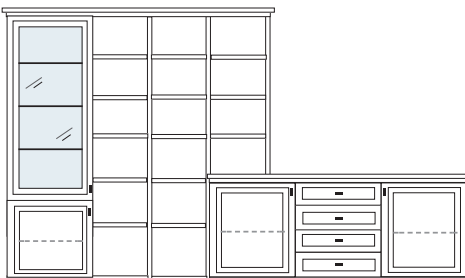

1. bestehend aus:
2. Vitrinenschrank 12R 1 x L1325 H/G*
   - Stollen 12R 1 x 2820
   - Aufsatzstollen 2 x 2817
   - Zwischenböden 13 x 2801
   - Kranzplatte 12 x 5001
   - Sideboard 1 x KE82

PH 684

1. mögliches Zubehör:
2. Spiegelrückwand für Vitrine 1 x 9006
   - 3er Set Glaskantenbeleuchtung 1 x 9533
   - 3er Set Holzbodenbeleuchtung 1 x 9333

B 253 H 222 T 42/28.5cm