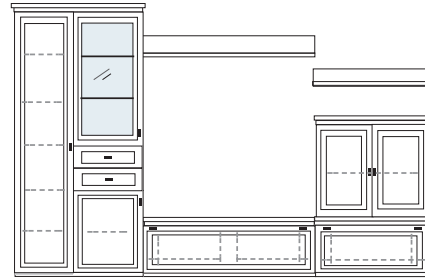

1. bestehend aus:
2. Schrank 12R 1 x L1209
   - Vitrinenschrank 12R 1 x L1237 H/G*
   - TV-Teile 1 x 0250, 1 x 0210
   - Schrank 6R 1 x 0489A
   - Wandboard 1 x 2538, 1 x 2592

PH 642

1. mögliches Zubehör:
2. Spiegelrückwand für Vitrine 1 x 9011
   - 2er Set Glaskantenbeleuchtung 1 x 9522
   - 2er Set Holzbodenbeleuchtung 1 x 9322
   - Vollauszug pro Schubkasten 1 x 9191
   - Filzeinlagen pro Schubkasten 1 x 9403
   - Funkfernbedienung 1 x 9185

PG1 PG2 PG3

PG1 PG2 PG3

B 322 H 222 T 42/62 cm