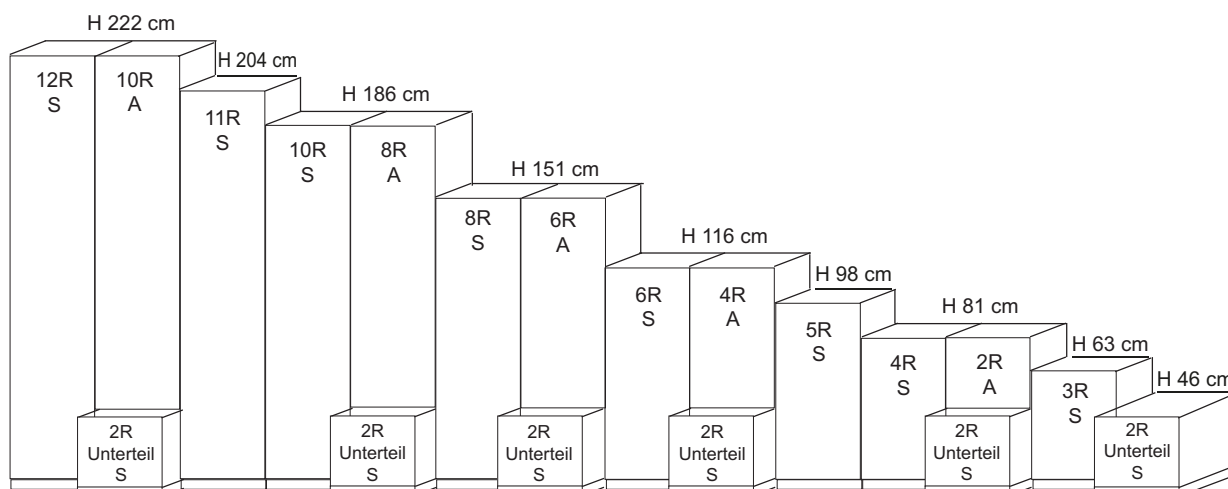

HÖHENRASTER

Neben Stand- und Aufsatzelementen können auch Hängeelemente zwischen Stollen und Korpusen geplant werden. Bei Bestellungen bitte nur den Verwendungszweck „H“ für Hängeelemente angeben. Durch den automatischen Wegfall der Stellfüße und der Sockelplatte sind die Hängeelemente ca. 4 cm niedriger als die Standelemente. Insgesamt stehen 4 Breiten (46, 69, 92 und 138 cm) zur Verfügung.