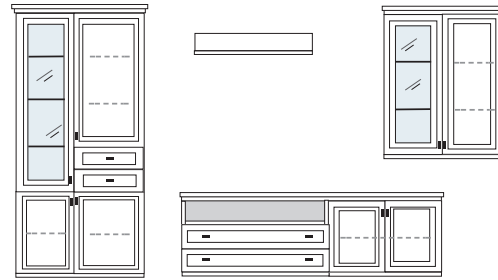

bestehend aus:

- Schrank/Vitrinenkombi 12R 1 x KE10 H/G*
- TV-Teil 1 x 0393
- Vitrine 6R 1 x L0613W H/G*
- Schrank 6R 1 x R0618W
- Wandboard 1 x 2515

PH 656

mögliches Zubehör:

- Spiegelrückwand für Vitrinen 1 x 9007, 1 x 9011
- 3er Set Glaskantenbeleuchtung 1 x 9523
- 3er Set Holzbodenbeleuchtung 1 x 9323
- 2er Set Glaskantenbeleuchtung 1 x 9522
- 2er Set Holzbodenbeleuchtung 1 x 9322
- Vollauszug pro Schubkasten 1 x 9191

PG1 PG2 PG3

PG1 PG2 PG3

B ca. 319 H 222 T 42 cm