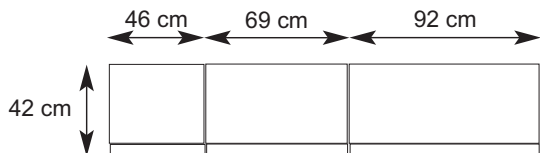

PLANUNGSMÖGLICHKEITEN:

Das Modell KENT bietet Ihnen die Möglichkeit, sowohl im Einzelmöbel- als auch im Systembereich Wohnideen nach Ihren ganz persönlichen Vorstellungen umzusetzen.

Kent System bietet die Möglichkeit, mit Stand-, Aufsatz-, Hänge- oder Wandhängeelementen zu planen.

Bitte geben Sie bei Ihrer Bestellung den Verwendungszweck der einzelnen Korpusse innerhalb der Planung an. Für Standelemente fügen Sie „S“, für Aufsatzelemente „A“, für Hängeelemente „H“ und für Wandhängeelemente „W“ hinter der Bestellnummer hinzu.

Für welchen Zweck ein Korpus geeignet ist, entnehmen Sie der einzelnen Typenaufistung der folgenden Seiten. Der Preis ist für alle Verwendungszwecke des jeweiligen Korpus identisch.

Korpuselemente können auch als Trägerelement für Böden oder Einhängeelemente dienen. Standardmäßig werden dann Positionsbohrungen an den Außenseiten der Korpusse angebracht.

BREITENRASTER

Das System bietet bei Standelementen 8 und bei Aufsatzelementen 5 unterschiedliche Höhen an. Stand- und Unterteilelemente können beliebig miteinander kombiniert werden. Innerhalb des Systems haben Stand-, Aufsatz- und Hängeelemente die gleiche Typ-Nummer und den gleichen Preis. Sie unterscheiden sich nur durch den Wegfall der unteren Platte und der Stellfüße. Somit sind die Aufsatzelemente ca. 4 cm niedriger als die Standelemente. Bei Bestellungen geben Sie nur den Verwendungszweck „S“ für Standelemente und „A“ für Aufsatzelemente an.

Insgesamt stehen 3 Standardbreiten (46, 69 und 92 cm) zur Verfügung, der Plattenüberstand der Abdeckplatten beträgt 2.5 cm auf jeder Seite.