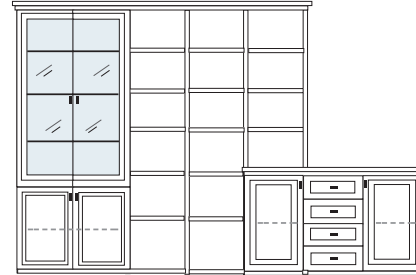

1. bestehend aus:
2. Vitrinenschrank 12R 1 x 1378 H/G*
   - Stollen 12R 1 x 2820
   - Aufsatzstollen 2 x 2817
   - Zwischenböden 13 x 2801
   - Kranzplatte 12 x 5001
   - Schrank 4R 1 x L0419
   - Schubkastenelement 4R 1 x 0427
   - Schrank 4R 1 x R0420

PH 683

1. mögliches Zubehör:
2. Spiegelrückwand für Vitrine 1 x 9014
   - 3er Set Glaskantenbeleuchtung 1 x 9543
   - 3er Set Holzbodenbeleuchtung 1 x 9343
   - 5er Set Holzbodenbeleuchtung 2 x 9325
   - 3er Set Holzbodenbeleuchtung 1 x 9323
   - Vollauszug pro Schubkasten 1 x 9191
   - Funkfernbedienung 1 x 9185

PG1 PG2 PG3

PG1 PG2 PG3

B 368 H 222 T 42/28.5cm