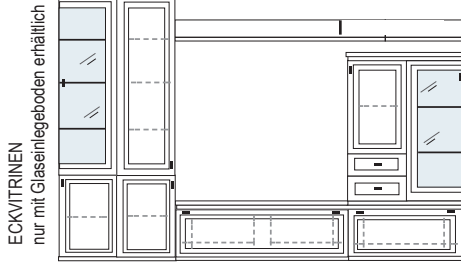

VORSCHLÄGE

PG1 PG2 PG3

PG1 PG2 PG3

B 322 H 222 T 42/62 cm

1. bestehend aus:
2. Vitrine 12R 1 x L1453
   - Schrank 12R 1 x L1219
   - TV-Teile 1 x 0250, 1 x 0210
   - Schrank 6R 1 x R0670A
   - Vitrine 6R 1 x R0654A
   - Wandboard 1 x 2538, 1 x 2592

PH 641

1. mögliches Zubehör:
2. Spiegelrückwand für Vitrine 1 x 9007, 1 x 9011
   - 3er Set Glaskantenbeleuchtung 1 x 9523
   - 2er Set Glaskantenbeleuchtung 1 x 9522
   - Vollauszug pro Schubkasten 1 x 9191
   - Filzeinlagen pro Schubkasten 1 x 9402
   - Funkfernbedienung 1 x 9185

B 334 H 222 T 42/62 cm