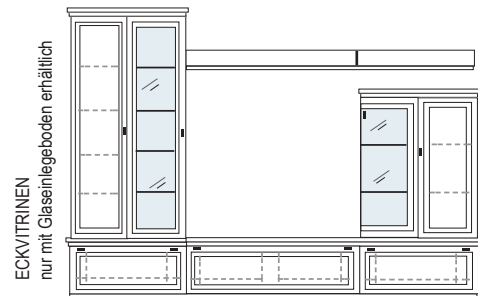

1. bestehend aus:
2. TV-Teile 1 x 0250, 2 x 0210
   - Schrank 10R 1 x L1029A
   - Vitrine 10R 1 x L1013A H/G*
   - Vitrine 6R 1 x L0653A
   - Schrank 6R 1 x R0618A
   - Wandboard 1 x 2538, 1 x 2592

PH 643

1. mögliches Zubehör:
2. Spiegelrückwand für Vitrinen 1 x 9005, 1 x 9011
   - 4er Set Glaskantenbeleuchtung 1 x 9524
   - 2er Set Glaskantenbeleuchtung 1 x 9522
   - Vollauszug pro Schubkasten 1 x 9191
   - Funkfernbedienung 1 x 9185

B 322 H 222 T 42/28.5 cm