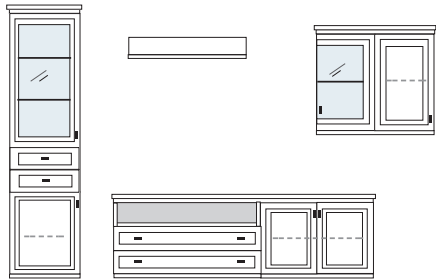

ECKVITRINEN
nur mit Glaseinlegeboden erhältlich

bestehend aus:

- Vitrinenschrank 12R 1 x L1237 H/G*
- TV-Teil 1 x 0393
- Vitrine 4R 1 x L0453W
- Schrank 4R 1 x R0420W
- Wandboard 1 x 2515

PH 658

mögliches Zubehör:

- Spiegelrückwand für Vitrinen 1 x 9011, 1 x 9017
- 2er Set Glaskantenbeleuchtung 1 x 9522
- 1er Set Glaskantenbeleuchtung 1 x 9521
- Vollauszug pro Schubkasten 1 x 9191
- Filzeinlage pro Schubkasten 1 x 9403, 1 x 9409
- Funkfernbedienung 1 x 9185

B ca. 342 H 222 T 42 cm