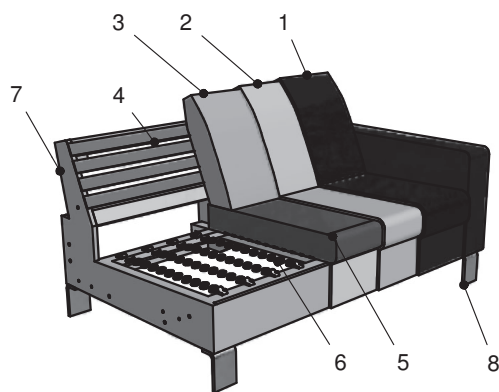

Alle in der Preisliste angegebenen Maße sind Zirkumaße!

1. Bezug: Stoff bzw. Leder
2. Feinpolsterung: weiche Polstervliesmatte unter dem Bezug
3. Lehne: hochwertiger Polyätherschaum
4. Lehne: elastische Polstergute
5. Sitz: Sitzqualitäten (siehe oben)
6. Unterfederung: Stahlwellenfeder (NOSAG)
7. Untergestell
8. Füße

Grundausrüstung:

Gestell: Hartholz, Weichholz, Spanplatten, Sperrholzplatten
 Sitz: Nosagunterfederung, hochwertiger Kaltschaum Soft und weiche Polstervliesmatte;
 Lehne: elastische Polstergurte, hochwertiger Polyätherschaum und weiche Polstervliesmatte