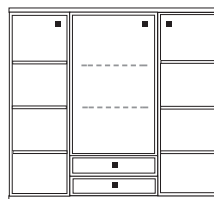

B 161 H 150 T 40 cm

bestehend aus:
3 x Korpus 8R, B 46/69/46
Schubkastenpaar
3 x Tür

mit Sprossen **KE407Q** Abb.
KE408Q
ohne Sprossen **KE407**
KE408

mögliches Zubehör:
Vollauszug pro Schubkasten 1 x 9191
Filzeinlage pro Schubkasten 1 x 9404