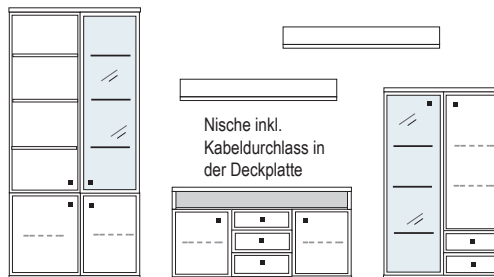

B ca. 374 H 221 T 42/51 cm

Nische inkl.
Kabeldurchlass in
der Deckplatte

1. bestehend aus:

Schrank/Vitrinenkombi 12R	1 x KE515Q
TV-Teil	1 x 04016
Vitrinen/Schrankkombi 8R	1 x KE50
Wandboard	2 x 2538

3. mit Sprossen **PH 742Q**
   ohne Sprossen **PH 742**

1. mögliches Zubehör:

Spiegelrückwand für Vitrinen	2 x 9007
3er Set Glaskantenbeleuchtung	2 x 9523
Vollauszug pro Schubkasten	1 x 9191
Filzeinlage pro Schubkasten	1 x 9402
Funkfernbedienung	1 x 9185
Einbausteckdose	1 x 9101