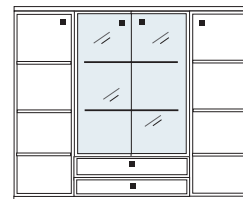

B 184 H 150 T 40 cm

bestehend aus:
3 x Korpus 8R, B 46/92/46
Schubkastenpaar
Vitrinentür
2 x Tür

mit Sprossen **KE400Q** Abb.
ohne Sprossen **KE400**

mögliches Zubehör:
Vollauszug pro Schubkasten 1 x 9191
Filzeinlage pro Schubkasten 1 x 9407
Spiegelrückwand 1 x 9015
2er Set Glaskantenbeleuchtung 1 x 9542
Funkfernbedienung 1 x 9185

Elementbreite zzgl. 2 x 2,3 cm Kranz- bzw. Plattenüberstand