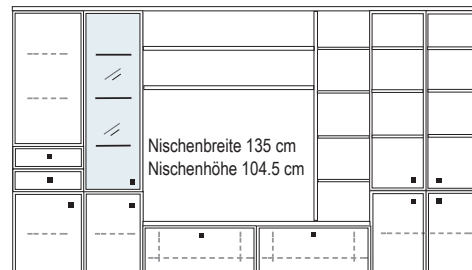

B 380 H 221 T 42 cm

1. bestehend aus:

Schrank 12R	1 x L12405
Vitrinenschrank 12R	1 x L12323
TV-Teil	2 x 02010
Stollen, Böden	1 x 3817, 5 x 3803, 2 x 3808
Kranzplatte	19 x 5001
Schrank 12R	1 x 12366

mit Sprossen **PH 795Q**

ohne Sprossen **PH 795**

1. mögliches Zubehör:

Spiegerrückwand für Vitrine	1 x 9007
3er Set Glaskantenbeleuchtung	1 x 9523
3er Set Holzbodenbeleuchtung	1 x 9323
Vollauszug pro Schubkasten	1 x 9191
Filzeinlage pro Schubkasten	1 x 9404

Elementbreite zzgl. 2 x 2,3 cm Kranz- bzw. Plattenüberstand