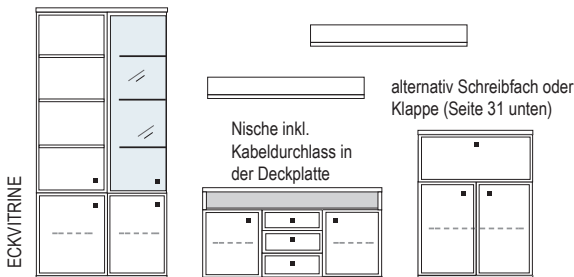

B ca. 374 H 221 T 42/51 cm

alternativ Schreibfach oder
Klappe (Seite 31 unten)

Nische inkl.
Kabeldurchlass in
der Deckplatte

1. bestehend aus:

Schrank/Vitrinenkombi 12R	1 x KE513Q
TV-Teil	1 x 04016
Schrank mit Barfach 6R	1 x 06060
Wandboard	2 x 2538

3. mit Sprossen **PH 743Q**
   ohne Sprossen **PH 743**

1. mögliches Zubehör:

Spiegelrückwand für Vitrine	1 x 9007
3er Set Glaskantenbeleuchtung	1 x 9523
Vollauszug pro Schubkasten	1 x 9191
Filzeinlage pro Schubkasten	1 x 9402
Funkfernbedienung	1 x 9185
Beleuchtung Sekretär/Barfach	1 x 9372