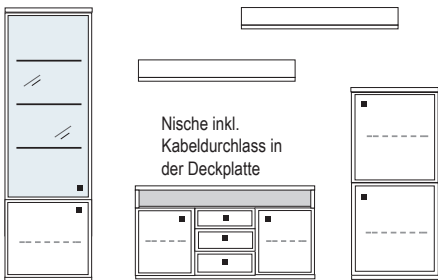

B ca. 316 H 221 T 42 cm

Nische inkl.
Kabeldurchlass in
der Deckplatte

1. bestehend aus:

Vitrinenschrank12R	1 x L12325
TV-Teil	1 x 04016
Schrank 8R	1 x R08067
Wandboard	2 x 2538

PH 776

1. mögliches Zubehör:

Spiegelrückwand für Vitrine	1 x 9006
3er Set Glaskantenbeleuchtung	1 x 9533
Vollauszug pro Schubkasten	1 x 9191
Filzeinlage pro Schubkasten	1 x 9402
Funkfernbedienung	1 x 9185
Einbausteckdose	1 x 9101