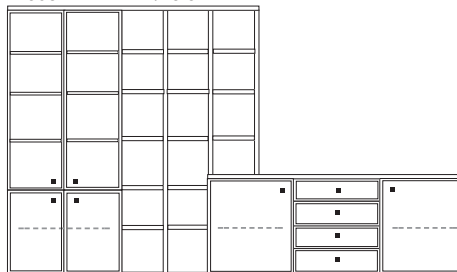

B 368 H 221 T 42/28.5 cm

bestehend aus:
Schrank 12R 1 x 12366
Zwischenböden, Sockelböden 16 x 2801, 2 x 1801
Kranzplatte 12 x 5001
Stollen 12R 1 x 2820
Aufsatzstollen 12R 2 x 2817
Sideboard 4R 1 x KE82

mit Sprossen **PH 789Q**

ohne Sprossen **PH 789**

mögliches Zubehör:
Vollauszug pro Schubkasten 1 x 9191
Filzeinlagen pro Schubkasten 1 x 9404
Funkfernbedienung 1 x 9185
Einbausteckdose 1 x 9101
Ablage-Mulde (siehe Seite 53)

Elementbreite zzgl. 2 x 2,3 cm Kranz- bzw. Plattenüberstand