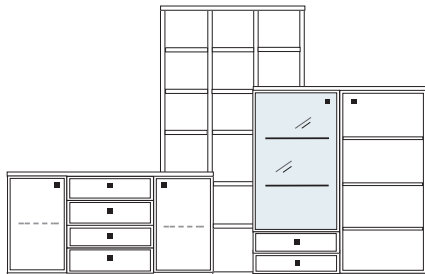

B 333.5 H 221 T 42/28.5 cm

bestehend aus:
Sideboard 4R 1 x KE80
Aufsatzstollen 12R 4 x 2817
Zwischenböden 12 x 2801
Sockelboden 1 x 1801
Kranzplatte 12 x 5001
Vitrinenschrank 8R 1 x R08065
Schrank 8R 1 x R08055

mit Sprossen **PH 786Q**

ohne Sprossen **PH 786**

mögliches Zubehör:
Spiegelrückwand für Vitrine 1 x 9010
2er Set Glaskantenbeleuchtung 1 x 9532
Vollauszug pro Schubkasten 1 x 9191
Filzeinlagen pro Schubkasten 1 x 9404
Funkfernbedienung 1 x 9185