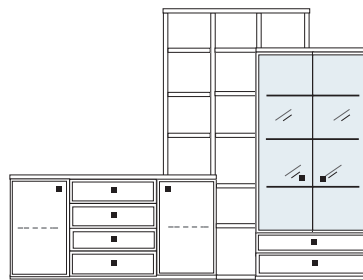

B 299 H 221 T 42/28.5 cm

bestehend aus:
Sideboard 4R 1 x KE80
Aufsatzstollen 12R 4 x 2817
Zwischenböden 11 x 2801
Sockelboden 1 x 1801
Kranzplatte 12 x 5001
Vitrinenschrank 10R 1 x 10018

PH 785

mögliches Zubehör:
Spiegelrückwand für Vitrine 1 x 9014
3er Set Glaskantenbeleuchtung 1 x 9543
Vollauszug pro Schubkasten 1 x 9191
Filzeinlagen pro Schubkasten 1 x 9404
Funkfernbedienung 1 x 9185
Einbausteckdose 1 x 9101