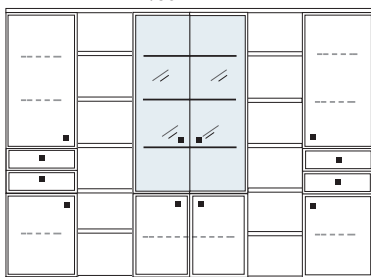

B 277 H 221 T 42/36 cm

bestehend aus:
Schrank 12R 1 x L12405, 1 x R12406
Zwischenböden 12 x 3801
Sockelböden 2 x 1821
Kranzplatte 7 x 5001
Vitrinenschrank 12R 1 x 12378

PH 788

mögliches Zubehör:
Spiegelrückwand für Vitrine 1 x 9014
3er Set Glaskantenbeleuchtung 1 x 9543
Vollauszug pro Schubkasten 1 x 9191
Filzeinlagen pro Schubkasten 1 x 9404
Funkfernbedienung 1 x 9185