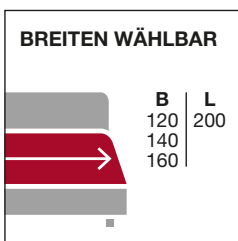

NACHTS SCHLAFPLATZ, TAGSÜBER LIEBLINGSPLATZ

Mit wenigen Handgriffen vom Sofa zum Bett

- | Liegeflächen in 120, 140 oder 160 cm Breite und 200 cm Länge
- | In den Designvarianten Schmal, Kubus, Trapez, Flex
- | Mit Standardfuß Buche massiv, Metallfuß Chrom oder Kufe alufarben
- | Hochwertige und elegante Stoffauswahl
- | Dekokissen in drei Größen optional erhältlich
- | Auf Wunsch mit passendem Topper
- | Leichtgängig und rüchenschonend ausklappen
- | Nosagfederung und hochwertiger Tonnentaschenfederkern
- | AIRVent-Technologie zur Belüftung des Unterbaus