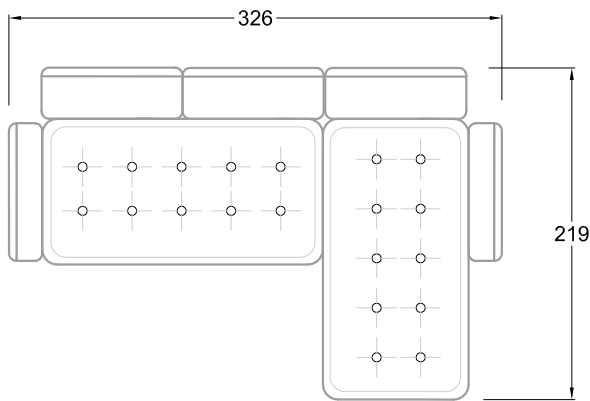

F  
Sofa mit  
4 Lehnen

Xli  
Récamière  
3 Lehnen

Xre  
Récamière  
3 Lehnen

Rli  
Récamière  
2 Lehnen

Rre  
Récamière  
2 Lehnen

Day Bed  
Single

Day Bed  
Double  
2 Lehnen

Breites Sofa

Doppel-Ecke

Großes U

Ecke mit  
2 Arm- und  
3 Rückenlehnen  
2xFS-3xLR-2xLN

Ecke mit  
1 Arm- und  
4 Rückenlehnen  
2xFS-4xLR-1xLN

Ecke mit  
1 Arm- und  
5 Rückenlehnen  
2xFS-5xLR-1xLN

Ecke symmetrisch  
mit 1 Arm- und  
6 Rückenlehnen  
2xFS-1xES-6xLR-1xLN