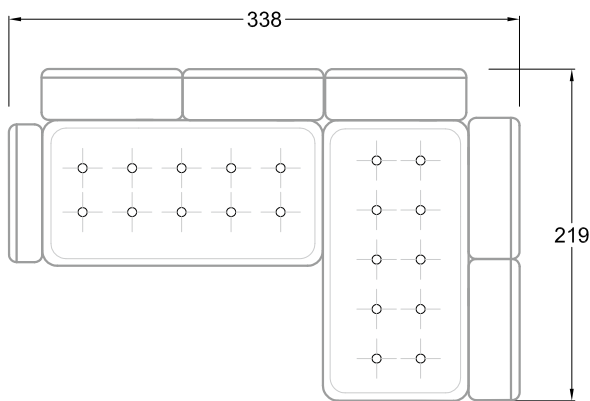

F  
Sofa mit  
4 Lehnen

Xli  
Récamière  
3 Lehnen

Xre  
Récamière  
3 Lehnen

Rli  
Récamière  
2 Lehnen

Rre  
Récamière  
2 Lehnen

Day Bed  
Single

Day Bed  
Double  
2 Lehnen

Breites Sofa

Doppel-Ecke

Großes U

Ecke mit  
2 Arm- und  
3 Rückenlehnen  
2xFS-3xLR-2xLN

Ecke mit  
1 Arm- und  
4 Rückenlehnen  
2xFS-4xLR-1xLN

Ecke mit  
1 Arm- und  
5 Rückenlehnen  
2xFS-5xLR-1xLN

Ecke symmetrisch  
mit 1 Arm- und  
6 Rückenlehnen  
2xFS-1xES-6xLR-1xLN

Breites Sofa mit  
2 Arm- und  
4 Rückenlehnen  
2xFS-4xLR-2xLN

Sofa mit  
2 Arm- und 2 Rückenlehnen  
FS-2xLR-2xLN

Sofa mit  
1 Arm- und 3 Rückenlehnen  
FS-3xLR-1xLN

Kleine Ecke mit  
1 Arm- und 4 Rückenlehne  
1xFS-1xES-4xLR-1xLN