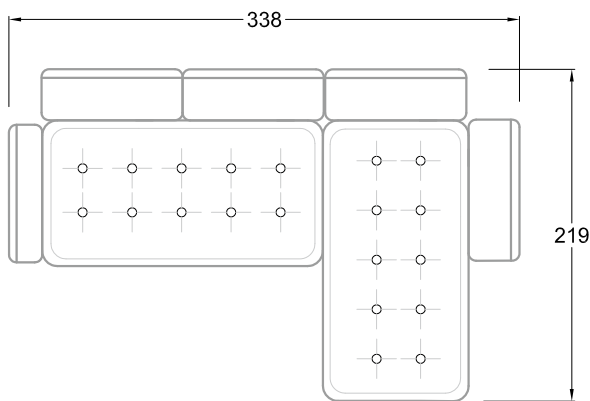

F  
Sofa mit  
4 Lehnen

Xli  
Récamière  
3 Lehnen

Xre  
Récamière  
3 Lehnen

Rli  
Récamière  
2 Lehnen

Rre  
Récamière  
2 Lehnen

Day Bed  
Single

Day Bed  
Double  
2 Lehnen

Breites Sofa

Doppel-Ecke

Großes U

Ecke mit  
2 Arm- und  
3 Rückenlehnen  
2xFS-3xLR-2xLN

Ecke mit  
1 Arm- und  
4 Rückenlehnen  
2xFS-4xLR-1xLN

Ecke mit  
1 Arm- und  
5 Rückenlehnen  
2xFS-5xLR-1xLN

Ecke symmetrisch  
mit 1 Arm- und  
6 Rückenlehnen  
2xFS-1xES-6xLR-1xLN