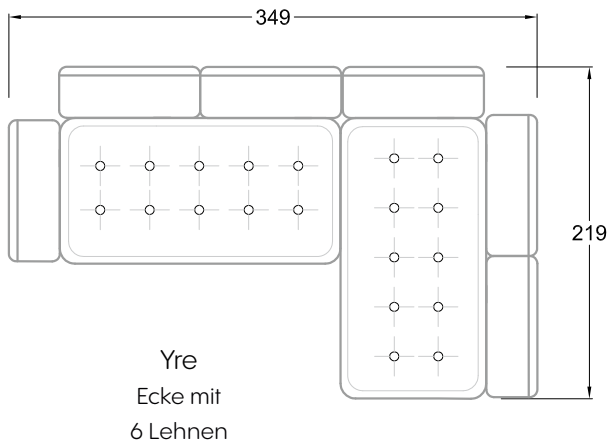

F  
Sofa mit  
4 Lehnen

Xli  
Récamière  
3 Lehnen

Xre  
Récamière  
3 Lehnen

Rli  
Récamière  
2 Lehnen

Rre  
Récamière  
2 Lehnen

Day Bed  
Single

Day Bed  
Double  
2 Lehnen

Breites Sofa

Doppel-Ecke

Großes U

Ecke mit  
2 Arm- und  
3 Rückenlehnen  
2xFS-3xLR-2xLN

Ecke mit  
1 Arm- und  
4 Rückenlehnen  
2xFS-4xLR-1xLN

Ecke mit  
1 Arm- und  
5 Rückenlehnen  
2xFS-5xLR-1xLN

Ecke symmetrisch  
mit 1 Arm- und  
6 Rückenlehnen  
2xFS-1xES-6xLR-1xLN