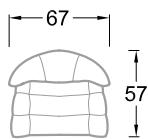

Gensingen, Deutschland

Möbel Letz GmbH  
Am Gewerbepark 11  
06895 Zahna-Elster

Tel.: 035383 - 6018 50

Fax.: 035383 - 6018 17

**Cassia 156**

Sessel

A 156

C 156

**Cassia 156**  
Stuhlsessel  
drehbar

B 156  
Mit Armlehnen