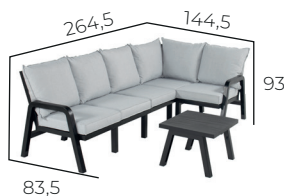

IBIZA ECKLOUNGE SET MEDIUM INKLUSIVE TISCH

Farbe Gestell: Royal Grey
Farbe Kissen: Light Grey
Artikelnummer: 23712755