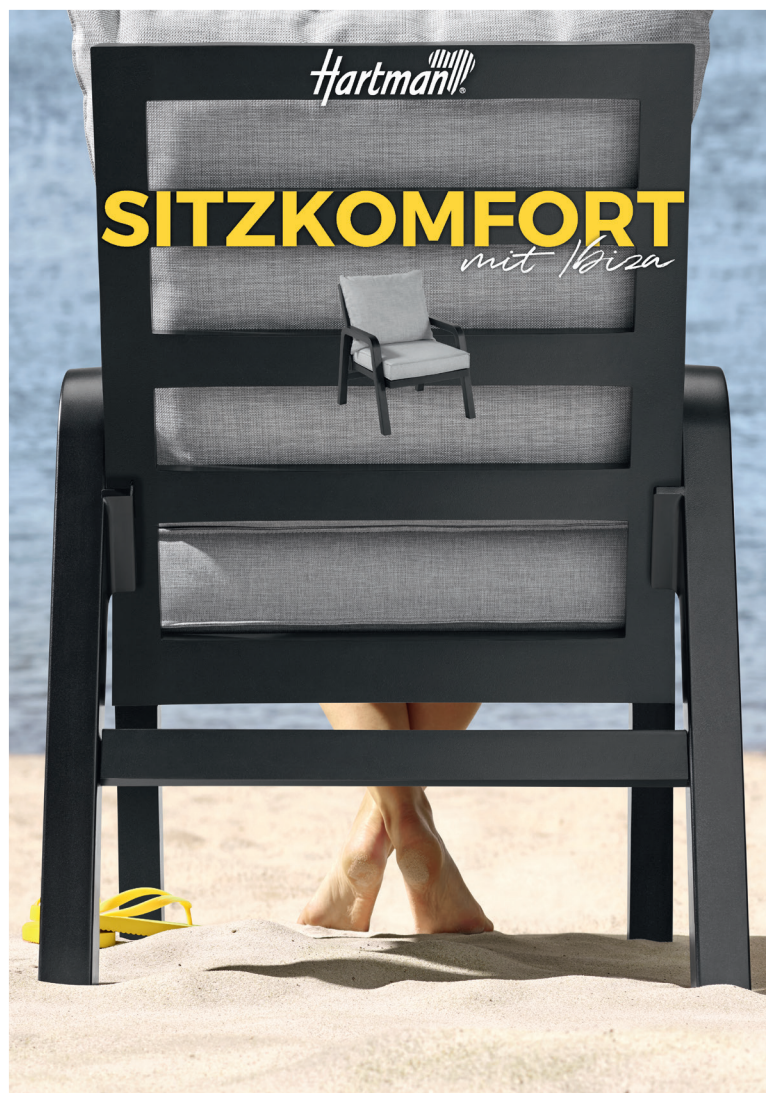

Heute so... aber morgen vielleicht so? Und dann doch mal eine gemütliche Lounge-Ecke in L-Form statt mehrerer Einzelsessel? Oder gleich um zwei Ecken herum aufbauen, also in U-Form?

Kein Problem! Mit der Weltneuheit Ibiza, unserem innovativen variablen Lounge-Set-System, musst du dich nicht festlegen. Denn du kannst die einzelnen Elemente wie Puzzleteile immer wieder neu zusammensetzen oder auch separat verwenden. Das Set ist kinderleicht zu montieren. Und das Beste: Die Kunststoff-Lounge ist eine Erweiterung unserer Design-Kunststoffserie Sophie!

Der Look ist zudem von langlebiger Qualität. Dank des wasserabweisenden, schimmelresistenten und UV-beständigen Olefin-Stoffs der Kissen. Welche Kombination des Ibiza-Lounge-Sets lädt dich zum Träumen ein?

Übrigens: Unsere zu 100 % in Europa gefertigten Kunststoff-Produkte garantieren dir mehr Sicherheit und weniger Kosten. Die Vorteile liegen klar auf der Hand: einheitliche und rechtssichere Standards, Kosteneinsparung durch europaweite Angleichung beispielsweise von gesundheitsrechtlichen Vorschriften, indirekten Steuern und technischen Normen, keine Ein- beziehungsweise Ausfuhrzölle.

Europäische
Herstellung

Modular und
erweiterbar

Langlebige
Top-Qualität

Wasser-
abweisend

100 %
recycelbar

5 Jahre
Garantie