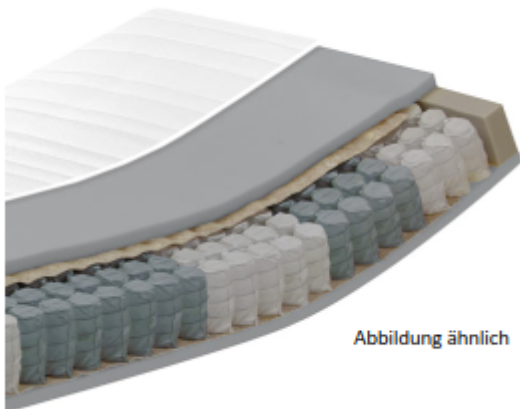

### Der Matratzenbezug:

- weißer Lyocell Stretchbezug, 62% Polyester, 38% Lyocell
- versteppt auf 400 gr/qm - Klimafaser aus Polyester
- für die perfekte Hygiene: Der Bezug ist waschbar bis 60°C
- einfache Handhabung beim Waschen durch teilbaren und abnehmbaren Bezug (mittels Reißverschluss)

Abbildung ähnlich

### Taschenfederkernmatratze

- inkl. 7 ergonomischen Liegezonen (7-Zonen-Tonnen-Taschenfederkeren)
- 434 Federn bei einer Liegefläche von ca. 100 x 200 cm
- weicher spezieller Polsterträger für optimale Anpassungsfähigkeit
- extra dicke elastische Schaumpolsterung
- feste Sitzkante