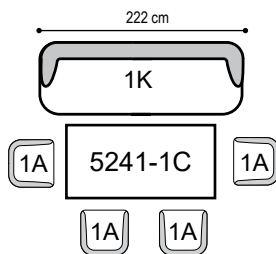

Abbildung

1. Bank: 1K Solobank
   Stuhl: 6285-1A 4-Fuß Drehsessel
   Tisch: 5241-1C Tisch fix Wildeiche bianco
   Bezug: Bank: LL Leder Bronco 59
   Stuhl: LL Leder Bronco 59, Stoff 1015-54

Optionen

Modellaufbau

1. Gestell: Stabile Gestelle aus Buchen- und Schichtholz
   Sitz: Wellenunterfederung, solider Polyätherschaum
   Rücken: Solider Polyätherschaum
   Fuß: Schemelfuß in Metall schwarz Struktur
   Nahtbild: Keder

Modellbeschreibung

Solobank in organischer Formensprache und legerer Polsterung. Diese abgerundete Solobank mit prägnantem, aufgelegtem Sitz lädt zum Sitzen und Relaxen ein. Einen schönen Akzent bietet der umlaufende Keder im Sitz und Rücken.

Details