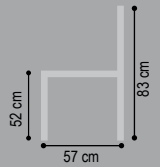

6285 DREHSESSE

alle Angaben sind ca. Maße B/T/H; Irrtümer vorbehalten

Sitzhöhe: 52 cm, Sitztiefe: 43 cm

Stoff	4-Fuß Dreh- sessel									
B/T/H ca.	1A 60/57/83									
Verbrauch	1,89									
ZUGABE 05 06 07 08 09 10 12 22										
Leder * Longl. Casay Longl. Bronco Longl. Cloud Longl. Gaucho Bison (Nubuk)										