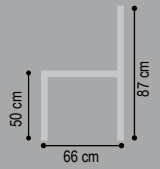

Details

Keder

Breite / Tiefe / Höhe

Sitzhöhe: 50 cm, Sitztiefe: 49 cm

Solobänke

199/66/87
Solobank

1I

222/66/87
Solobank

1A 4-Fuß Drehsessel

Optionen	Abmessungen	Modellaufbau
 <p>Kontrastnaht nicht möglich</p>  <p>Bezug 1 Bezug 2 Bezugskombination nicht möglich</p>	 <p>60 cm</p> <p>52 cm</p> <p>83 cm</p>	<p>Gestell: eingeschäumte Formschale Sitz: hochwertiger Kaltschaum Fuß: 4-Fuß-Rundrohr, drehbar in Metall schwarz Struktur</p>