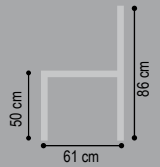

Bezugskombination

6080 DREHSESSE

alle Angaben sind ca. Maße B/T/H; Irrtümer vorbehalten

Sitzhöhe: 50 cm, Sitztiefe: 49 cm

Stoff	Drehsessel	Drehsessel mit Bezugs-kombi								
										
	1C	AC								
B/T/H ca.	62/61/86	62/61/86								
Verbrauch	2,28	2,28								
ZUGABE										
04										
05										
06										
07										
08										
09										
10										
12										
22										
Leder *										
Longl. Casay										
Longl. Bronco										
Longl. Cloud										
Longl. Gaucho										
Bison (Nubuk)										