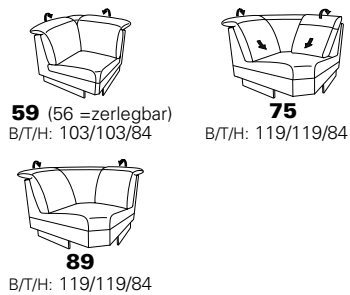

Typenplan 1061

die Wallfree-Funktion
ist manuell oder elektrisch
verstellbar erhältlich!

Sitzneigungsverstellung
möglich

Eckelemente