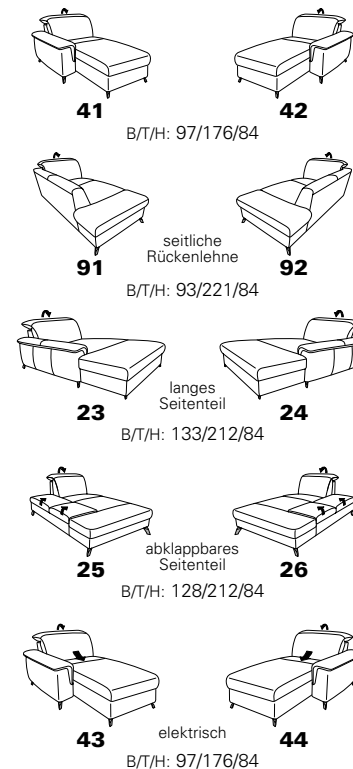

Zwischenelemente - ohne Funktion

Abschlusselemente - Recamieren