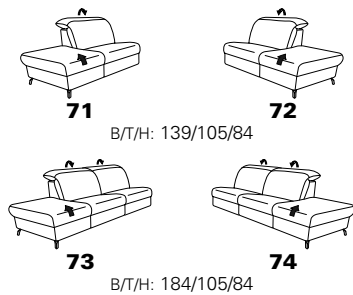

Abschlusselemente - offen mit Stauraum