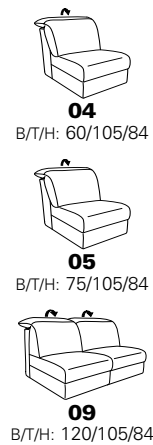

Zwischenelemente - ohne Funktion