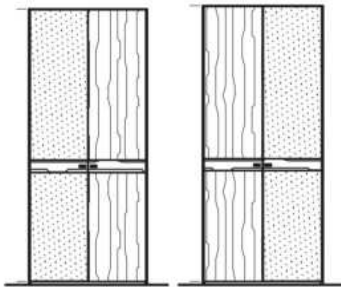

Anbauschränk 2-türig

2 x Holztüre senkrecht
mit Ledergriffe in rock

2 Innenfächer, 1 Kleiderstange

Breite	Höhe	Tiefe	Bestellnummer
98,1	229,0	65,0	05 21 77
98,1	245,0	65,0	05 21 78

Breite	Höhe	Tiefe	Front	Bestellnummer

Anbauschränk 2-türig

1 Farbglas
1 Holztüre senkrecht
mit Ledergriffe in rock

2 Innenfächer, 1 Kleiderstange

98,1	229,0	65,0	Farbglas li.	05 22 67
98,1	245,0	65,0	Farbglas li.	05 22 68
98,1	229,0	65,0	Farbglas re.	05 23 67
98,1	245,0	65,0	Farbglas re.	05 23 68

Breite	Höhe	Tiefe	Bestellnummer