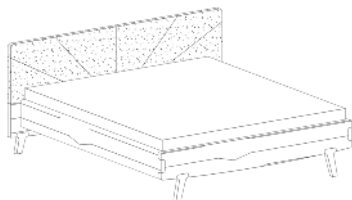

Bestellnummer

20

Betten mit höhenverstellbaren Auflageleisten

Standard: Bettseitenoberkante 45 cm

Variante 1

Variante 2

Variante 3

Variante 4

Betten

SOL

Darstellung
Maße in cm

Beschreibung

Asteiche
gebürstet
Esche
gebürstet

Zirbe

Astnuss

Doppelbett SOL 465