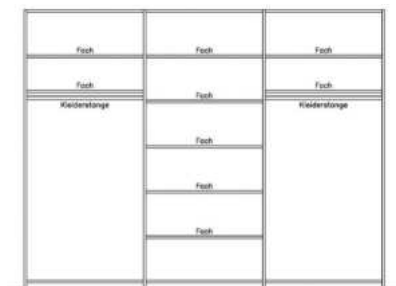

Inneneinteilung für Drehtürschrank 6-türig

(im Schrankpreis enthalten)

mittig:
5 Innenfächer