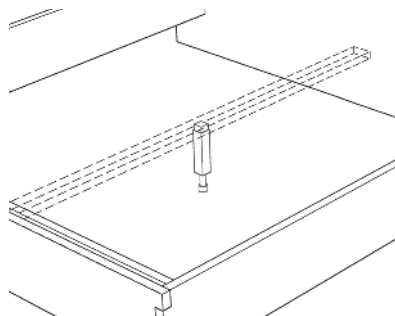

Aufpreis für Stützfuß (Mittelsteg)

in Buche massiv auf Wunsch

Standardausführung Kunststoff