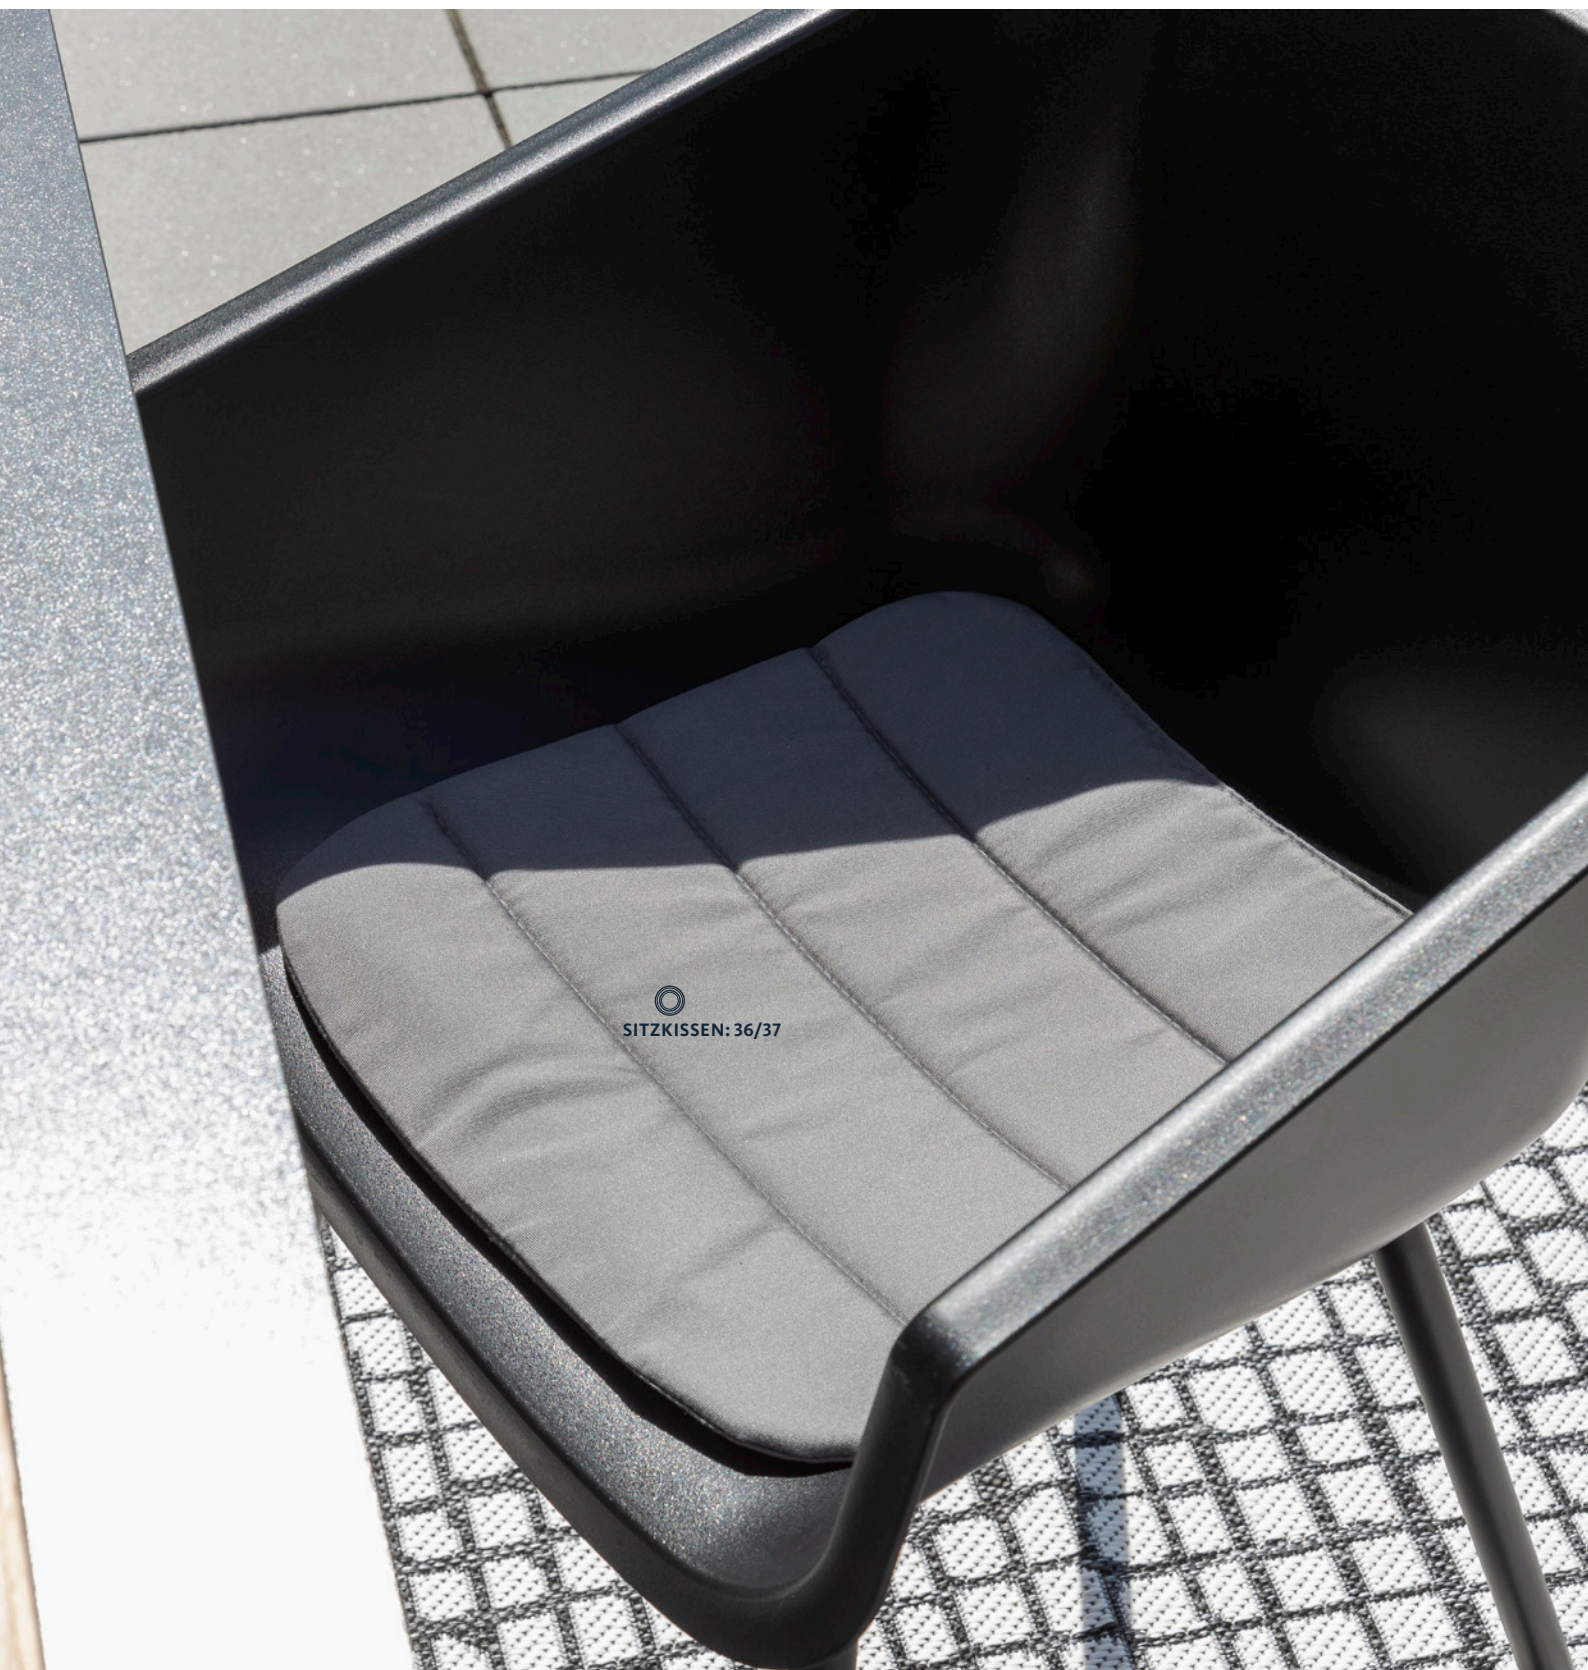

STUHL TEXEL ALUMINIUM

Wow, was für ein Hingucker – und obendrein auch noch bequem! Wer auf modernes Design ebenso viel Wert legt wie auf Gemütlichkeit, hat mit dem Stuhl TEXEL das perfekte Produkt gefunden. Schlanke Linien und moderne Kurven verleihen dem Stuhl seinen besonderen Charme. Doch auch der Komfort kommt dank der ergonomischen Kunststoff Sitzschale, die den Rücken optimal stützt, nicht zu kurz. Auch langes Putzen können Sie sich in Zukunft sparen: Das robuste Aluminiumgestell lässt sich schnell und unkompliziert reinigen. Der Stuhl TEXEL überzeugt nicht nur mit gutem Aussehen, sondern auch mit tollem Komfort. Also: Platz nehmen, zurücklehnen und genießen!

SITZSCHALE

Farben: White, Mustard, Olive, Black
Material: Kunststoff

GESTELL

Farbe: Black
Material: Aluminium

Passende Sitzkissen: 36/37

Olive

Mustard

Black

White

STUHL TEXEL EUKALYPTUS

In der TEXEL Produktreihe findet jeder sein ganz persönliches Lieblingsstück. Besonderen Charme haben auch die ergonomisch konzipierten Sitzschalen mit dem Eukalyptusgestell. Denn diese Kombination sieht nicht nur schick aus, sondern ist auch besonders robust – die Stühle müssen also nicht bei jedem Regenschauer abgedeckt werden, die Materialkombination aus Kunststoff und Eukalyptus hält rauem Wetter stand. Das im Stuhl eingebaute Drainagesystem vermeidet zudem, dass sich in der Sitzschale Wasser ansammelt. Wenn sich die Regenwolken verzogen haben, können Sie also ohne aufwendiges Trocknen bequem wieder Platz nehmen. Bei der großen Farbauswahl ist garantiert für jeden Geschmack etwas dabei.