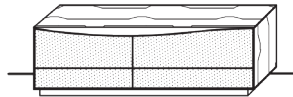

	<p>Planungsvorschlag WA 10 Gesamtmaß: B 359,4/H 250,0/T 46,0cm Frontausführung massiv/ MDF deckend lackiert</p> <ul style="list-style-type: none"> 1 Lowboard 106 M hängend, Bestell-Nr.: 11 06 39 Korpus und Front in MDF deckend lackiert B 236,2/H 33,6/T 46,0 cm 1 Klappenelement W30, Bestell-Nr.: 03 30 24 B 176,2/H 33,6/T 35,0 cm 1 Designpaneel, Bestell-Nr.: 111/63 27 00 B 113,0/H 250,0/T 8,4 cm 2 Ausschnitte in Designpaneel, Bestell-Nr.: 14 2 Glasborde für Designpaneel, Bestell-Nr.: 111/70 54 04 B 80,0/H 0,8/T 22,5 cm 			
	Bestellnummer			
Planungsvorschlag WA 10	08 10 00			
2x Glasbordbeleuchtung	84 03 10			
Steuerung für LED-Beleuchtung bitte separat bestellen!				

Planungsvorschläge

PURO WAVE

Darstellung Maße in cm	Beschreibung	Naturbuche gebürstet	Asteiche gebürstet Esche gebürstet	Astnuss
	<p>Planungsvorschlag WA 11 Gesamtmaß: B 342,2/H 250,0/T 46,0cm Frontausführung massiv</p> <p>1 Lowboard W10, Bestell-Nr.: 01 10 39 B 236,2/H 33,6/T 46,0 cm</p> <p>2 Hängeelemente W36, Bestell-Nr.: 03 36 22 B 50,0/H 129,6/T 35,0 cm</p> <p>1 Designpaneel, Bestell-Nr.: 111/63 27 00 B 113,0/H 250,0/T 8,4 cm</p> <p>1 Ausschnitt in Designpaneel, Bestell-Nr.: 14</p> <p>2 Glasborde für Designpaneel, Bestell-Nr.: 111/70 54 04 B 80,0/H 0,8/T 22,5 cm</p>			
	Bestellnummer			
Planungsvorschlag WA 11	08 11 00			
Front in FARBGLAS (betrifft Lowboard W10)	60			
6x LED-Rückwandbeleuchtung	84 01 34			
2x Glasbordbeleuchtung	84 03 10			
Steuerung für LED-Beleuchtung bitte separat bestellen!				

Einzelmöbel

PURO WAVE

Einzelmöbel

Produktbeschreibung

PURO WAVE

Holzarten: Naturbuche gebürstet, Asteiche gebürstet, Esche gebürstet, Astnuss

Korpus/Fronten:

Korpus und Front in MASSIVHOLZ (= Standard)