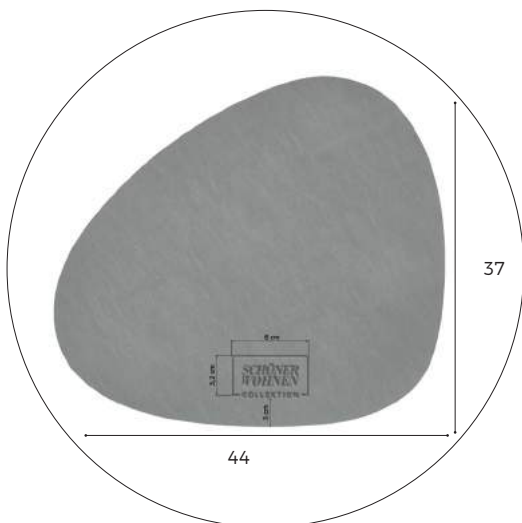

**Produktinformationen**

- Waschbar bei 40° in der Maschine
- Wärmend
- Farblich auf die Kissen abgestimmt
- Größe: 130x170 cm

OUTDOOR TISCHSETS

SAND

LIGHTGREY

ORGANISCH

SLATE

MINT