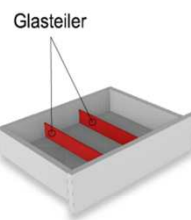

Bestellhinweis

Bitte betreffende Type und Schub angeben!

Best.Nr.:

NSE02

Pr.: