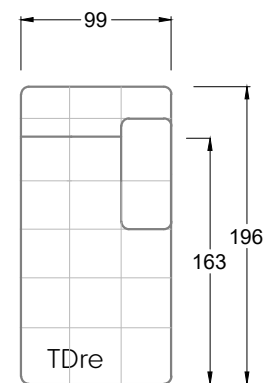

Gensingen, Deutschland

Möbel Letz GmbH  
Am Gewerbepark 11  
06895 Zahna-Elster

Tel.: 035383 - 6018 50

Fax.: 035383 - 6018 17

Tiefe 95 cm

Tiefe 128 cm

Tiefe 194 cm

Einzelsofas

Tiefe 95 cm