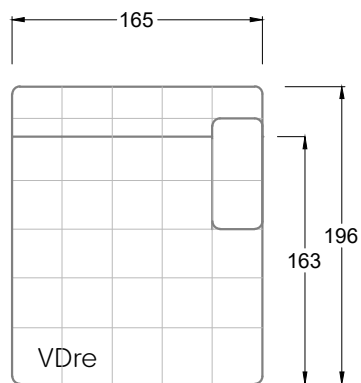

Gensingen, Deutschland

Möbel Letz GmbH  
Am Gewerbepark 11  
06895 Zahna-Elster

Tel.: 035383 - 6018 50

Fax.: 035383 - 6018 17

Tiefe 95 cm

Tiefe 128 cm

Tiefe 194 cm

Einzelsofas

Tiefe 95 cm