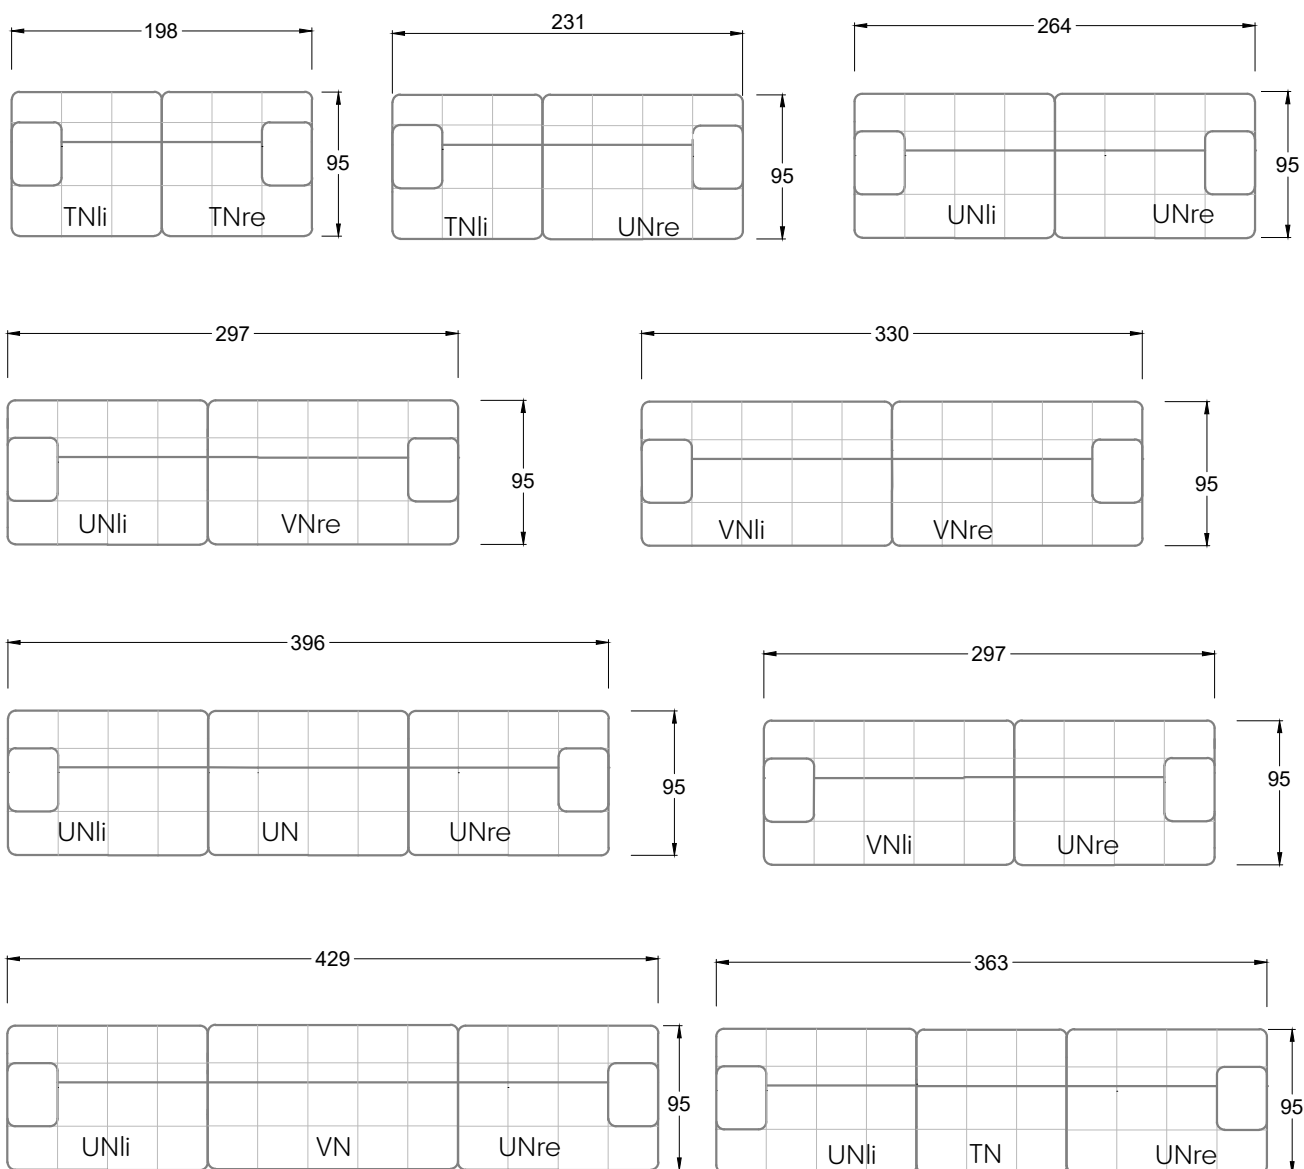

Tiefe 95 cm