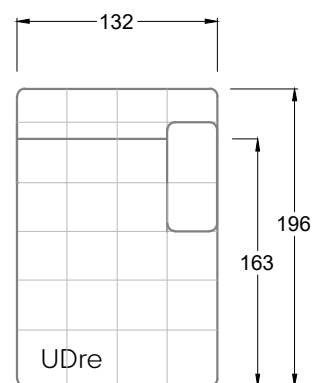

Gensingen, Deutschland

Möbel Letz GmbH  
Am Gewerbepark 11  
06895 Zahna-Elster

Tel.: 035383 - 6018 50

Fax.: 035383 - 6018 17

Tiefe 95 cm

Tiefe 128 cm

Tiefe 194 cm

Einzelsofas

Tiefe 95 cm