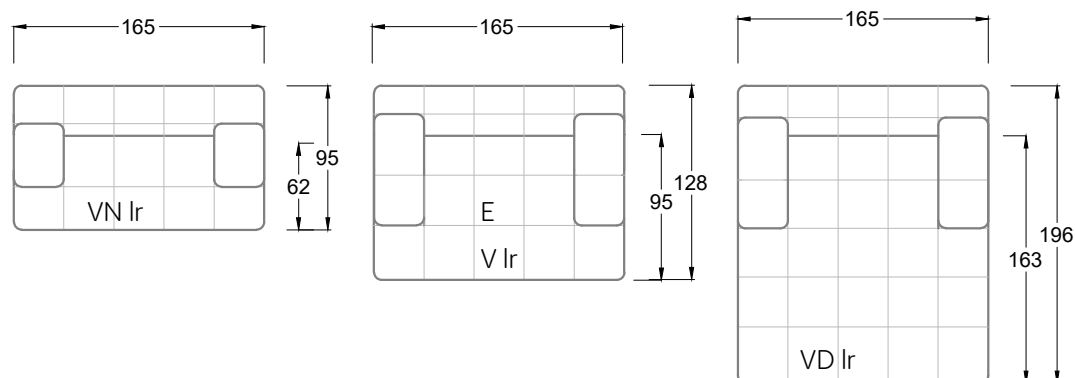

Gensingen, Deutschland

Möbel Letz GmbH  
Am Gewerbepark 11  
06895 Zahna-Elster

Tel.: 035383 - 6018 50

Fax.: 035383 - 6018 17

Tiefe 95 cm

Tiefe 128 cm

Tiefe 194 cm

Einzelsofas

Tiefe 95 cm