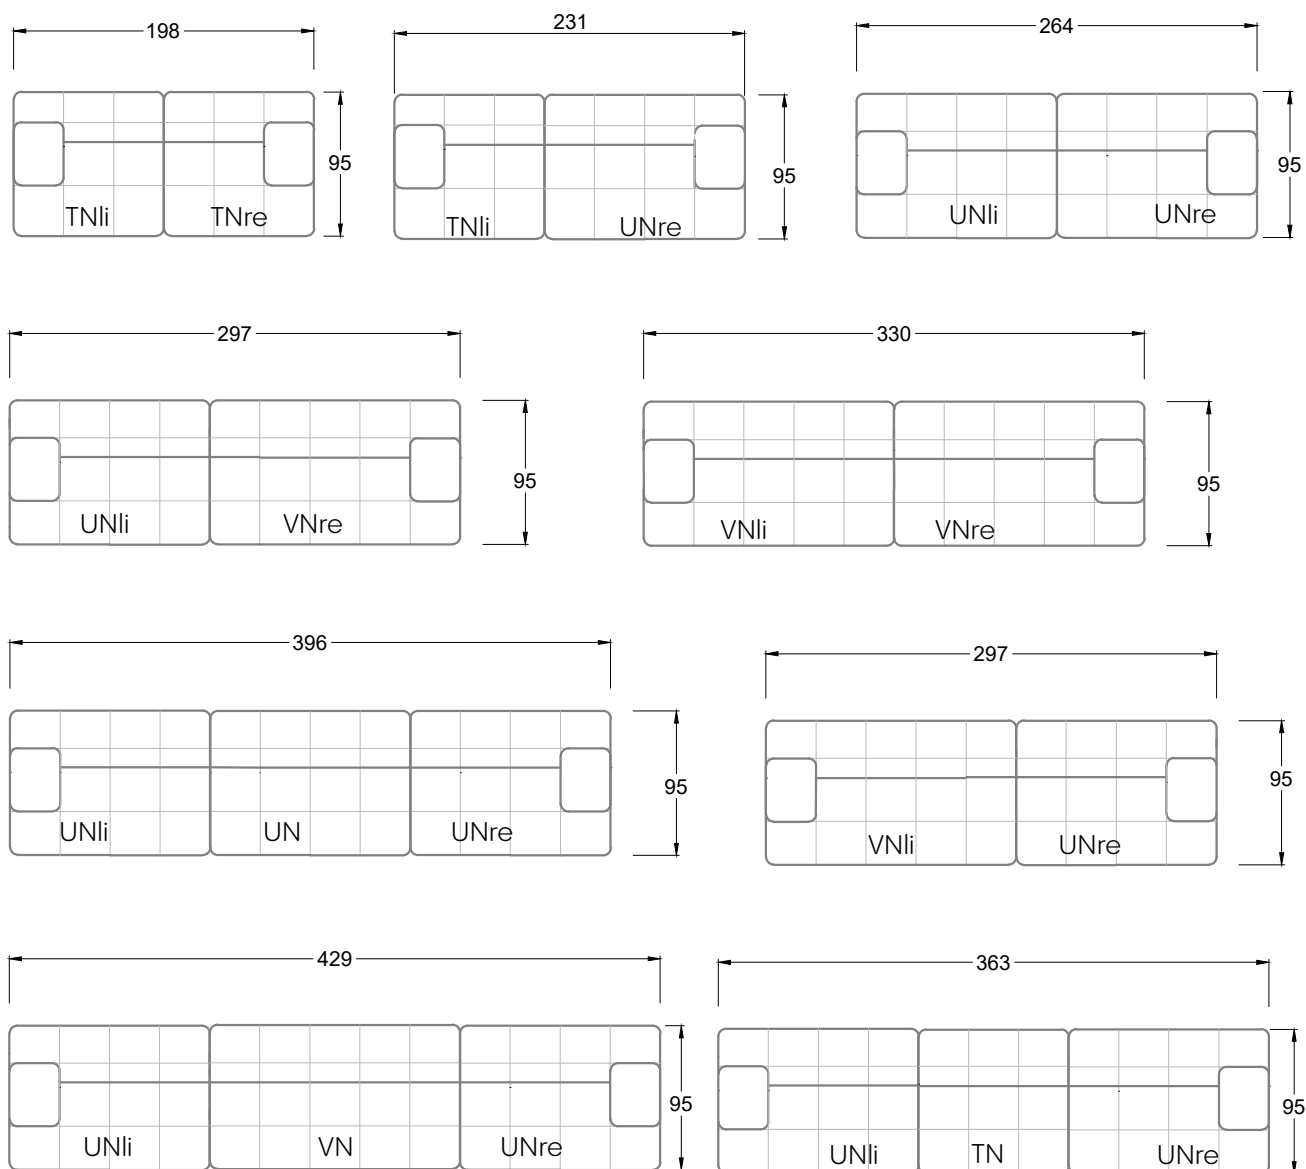

Möbel Letz GmbH
Am Gewerbepark 11
06895 Zahna-Elster

Tel.: 035383 - 6018 50

Fax.: 035383 - 6018 17

Tiefe 95 cm

Tiefe 128 cm

Tiefe 194 cm

Einzelsofas

Tiefe 95 cm

Ocean 7

158 • Sofas mit Eckteil als Abschluss Sitztiefe 62 cm
Ecksofas Sitztiefe 62 cm