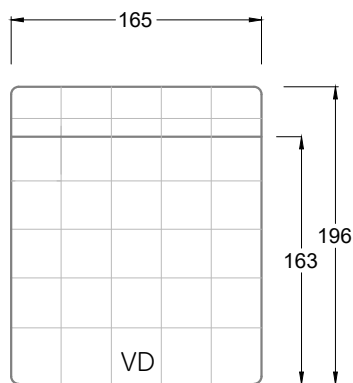

Gensingen, Deutschland

Möbel Letz GmbH
Am Gewerbepark 11
06895 Zahna-Elster

Tel.: 035383 - 6018 50

Fax.: 035383 - 6018 17

Tiefe 95 cm

Tiefe 128 cm

Tiefe 194 cm

Einzelsofas

Tiefe 95 cm

Ocean 7

158 • Sofas mit Eckteil als Abschluss Sitztiefe 62 cm
Ecksofas Sitztiefe 62 cm