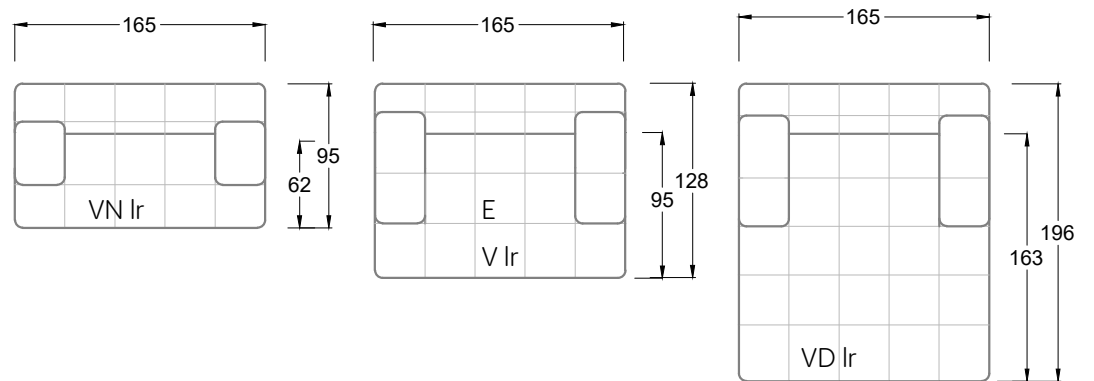

Gensingen, Deutschland

Möbel Letz GmbH
Am Gewerbepark 11
06895 Zahna-Elster

Tel.: 035383 - 6018 50

Fax.: 035383 - 6018 17

Tiefe 95 cm

Tiefe 128 cm

Tiefe 194 cm

Einzelsofas

Tiefe 95 cm

Ocean 7

158 • Sofas mit Eckteil als Abschluss Sitztiefe 62 cm
Ecksofas Sitztiefe 62 cm