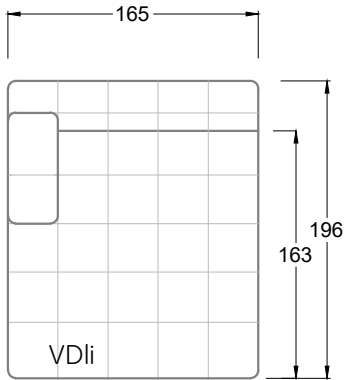

Gensingen, Deutschland

Möbel Letz GmbH
Am Gewerbepark 11
06895 Zahna-Elster

Tel.: 035383 - 6018 50

Fax.: 035383 - 6018 17

Tiefe 95 cm

Tiefe 128 cm

Tiefe 194 cm

Einzelsofas

Tiefe 95 cm

Ocean 7

158 • Sofas mit Eckteil als Abschluss Sitztiefe 62 cm
Ecksofas Sitztiefe 62 cm