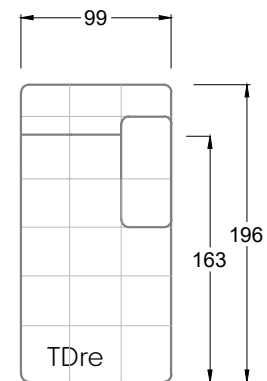

Gensingen, Deutschland

Möbel Letz GmbH
Am Gewerbepark 11
06895 Zahna-Elster

Tel.: 035383 - 6018 50

Fax.: 035383 - 6018 17

Tiefe 95 cm

Tiefe 128 cm

Tiefe 194 cm

Einzelsofas

Tiefe 95 cm

Ocean 7

158 • Sofas mit Eckteil als Abschluss Sitztiefe 62 cm
Ecksofas Sitztiefe 62 cm