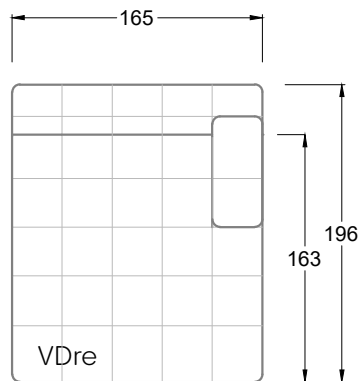

Gensingen, Deutschland

Möbel Letz GmbH
Am Gewerbepark 11
06895 Zahna-Elster

Tel.: 035383 - 6018 50

Fax.: 035383 - 6018 17

Tiefe 95 cm

Tiefe 128 cm

Tiefe 194 cm

Einzelsofas

Tiefe 95 cm

Ocean 7

158 • Sofas mit Eckteil als Abschluss Sitztiefe 62 cm
Ecksofas Sitztiefe 62 cm