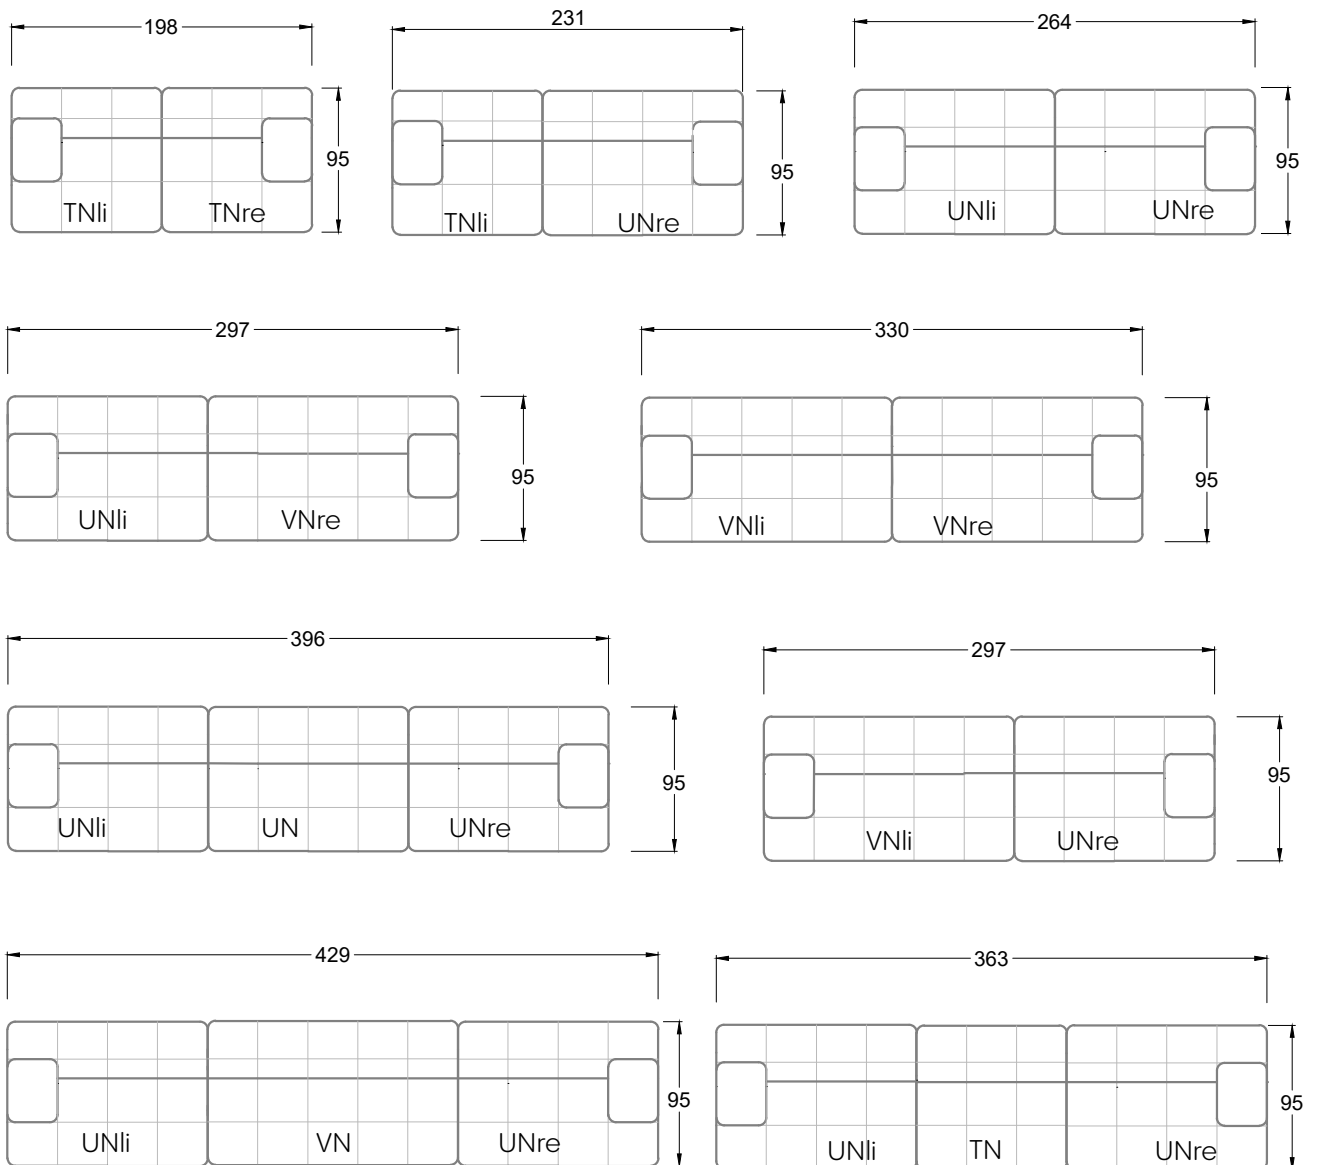

Gensingen, Deutschland

Möbel Letz GmbH
Am Gewerbepark 11
06895 Zahna-Elster

Tel.: 035383 - 6018 50

Fax.: 035383 - 6018 17

Tiefe 95 cm

Tiefe 128 cm

Tiefe 194 cm

Einzelsofas

Tiefe 95 cm

Ocean 7

158 • Sofas mit Eckteil als Abschluss Sitztiefe 62 cm
Ecksofas Sitztiefe 62 cm