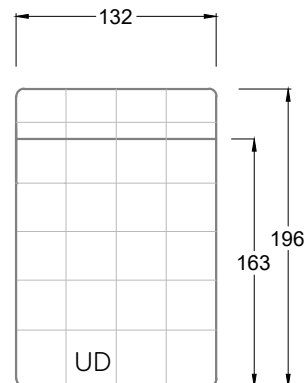

Gensingen, Deutschland

Möbel Letz GmbH
Am Gewerbepark 11
06895 Zahna-Elster

Tel.: 035383 - 6018 50

Fax.: 035383 - 6018 17

Tiefe 95 cm

Tiefe 128 cm

Tiefe 194 cm

Einzelsofas

Tiefe 95 cm

Ocean 7

158 • Sofas mit Eckteil als Abschluss Sitztiefe 62 cm
Ecksofas Sitztiefe 62 cm