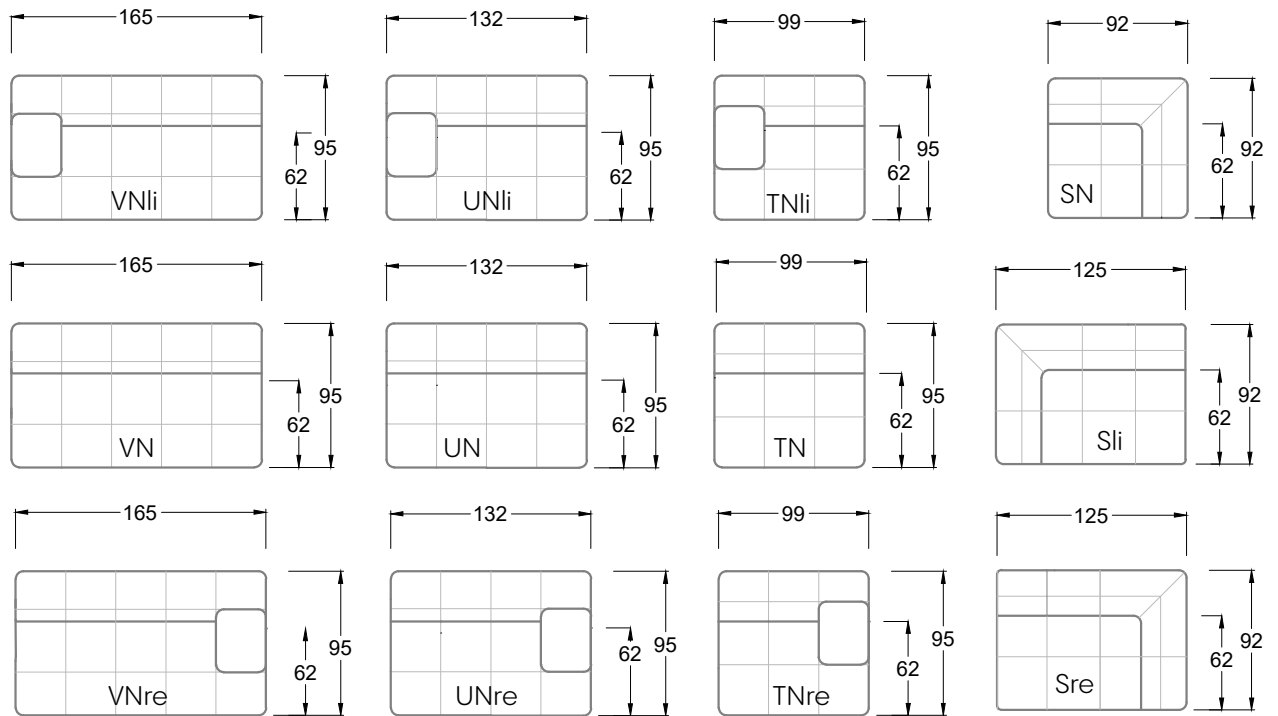

Möbel LETZ

Finden und Wohlfühlen

Typenplan

Ocean 7 von Bretz - Eckgarnitur Ausführung rechts anthrazit

Wichtiger Hinweis für Sie

Etwaige Hinweise des Herstellers in dieser Produktinformation, die sich auf die Gewährleistung beziehen, haben für Sie keinerlei Bindungswirkung und können von Ihnen ignoriert werden. Ihre gesetzlichen Gewährleistungsrechte als Verbraucher uns gegenüber, als Ihrem Verkäufer, werden dadurch in keiner Weise berührt oder eingeschränkt. Sie können sich wegen aller Mängel jederzeit an uns wenden. Darüber hinaus gehende Herstellergarantien bleiben

Gensingen, Deutschland

Möbel Letz GmbH
Am Gewerbepark 11
06895 Zahna-Elster

Tel.: 035383 - 6018 50

Fax.: 035383 - 6018 17

Tiefe 95 cm

Tiefe 128 cm

Tiefe 194 cm

Einzelsofas

Tiefe 95 cm

Ocean 7

158 • Sofas mit Eckteil als Abschluss Sitztiefe 62 cm
Ecksofas Sitztiefe 62 cm