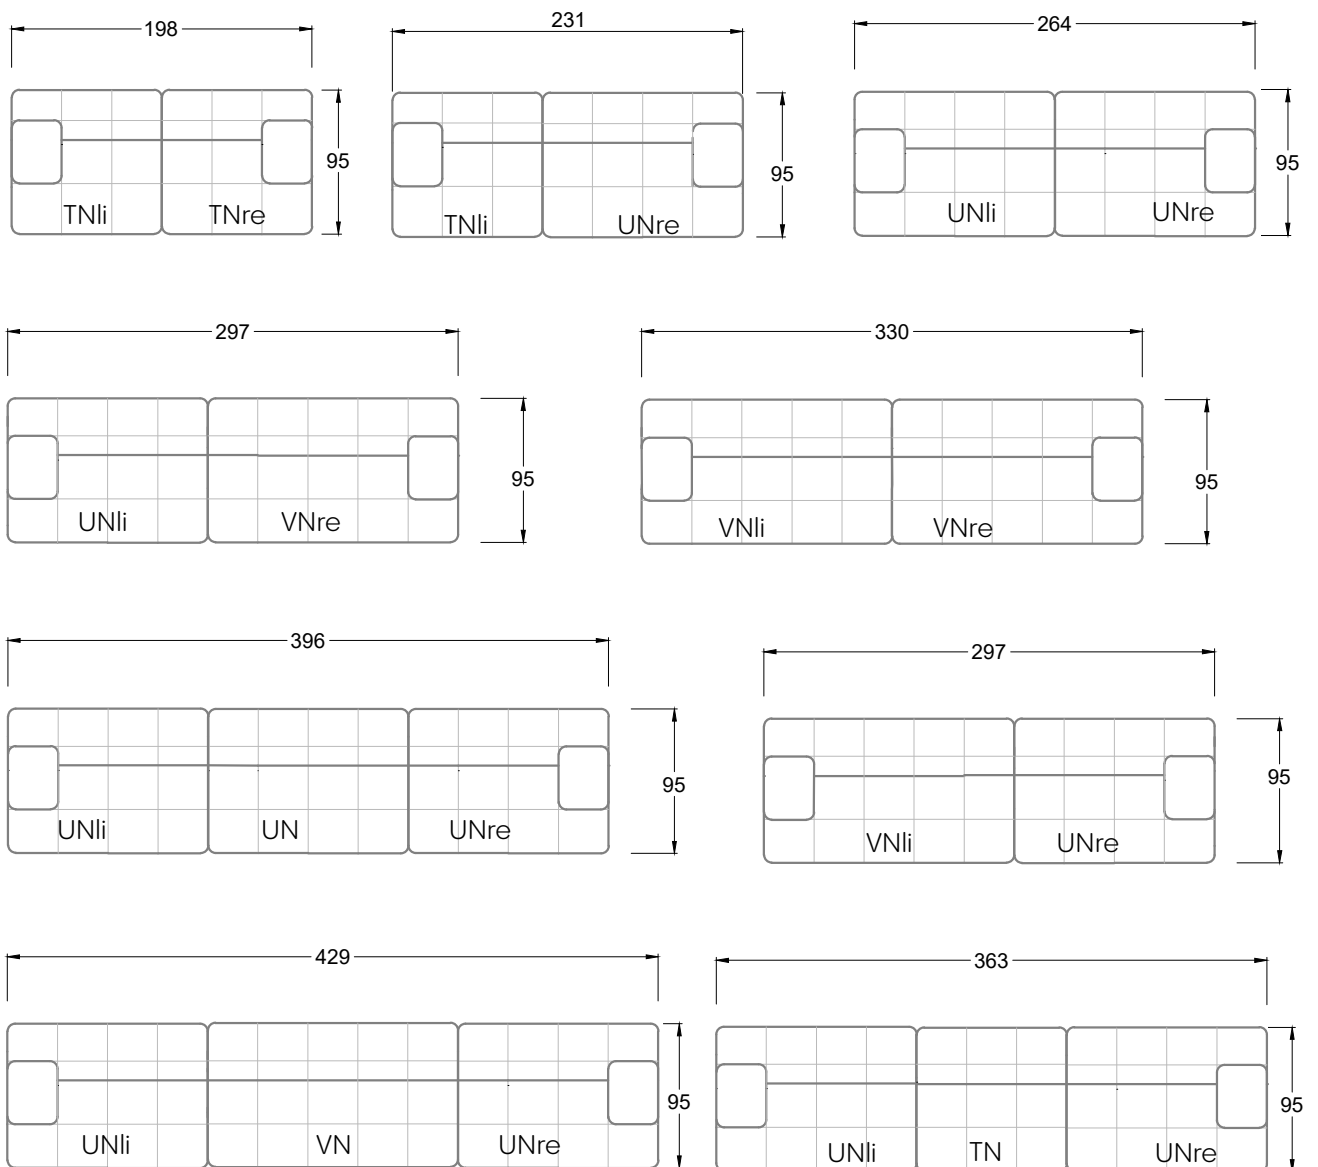

Möbel Letz GmbH
Am Gewerbepark 11
06895 Zahna-Elster

Tel.: 035383 - 6018 50

Fax.: 035383 - 6018 17

Tiefe 95 cm

Tiefe 128 cm

Tiefe 194 cm

Einzelsofas

Tiefe 95 cm

Ocean 7

158 • Sofas mit Eckteil als Abschluss Sitztiefe 62 cm
Ecksofas Sitztiefe 62 cm