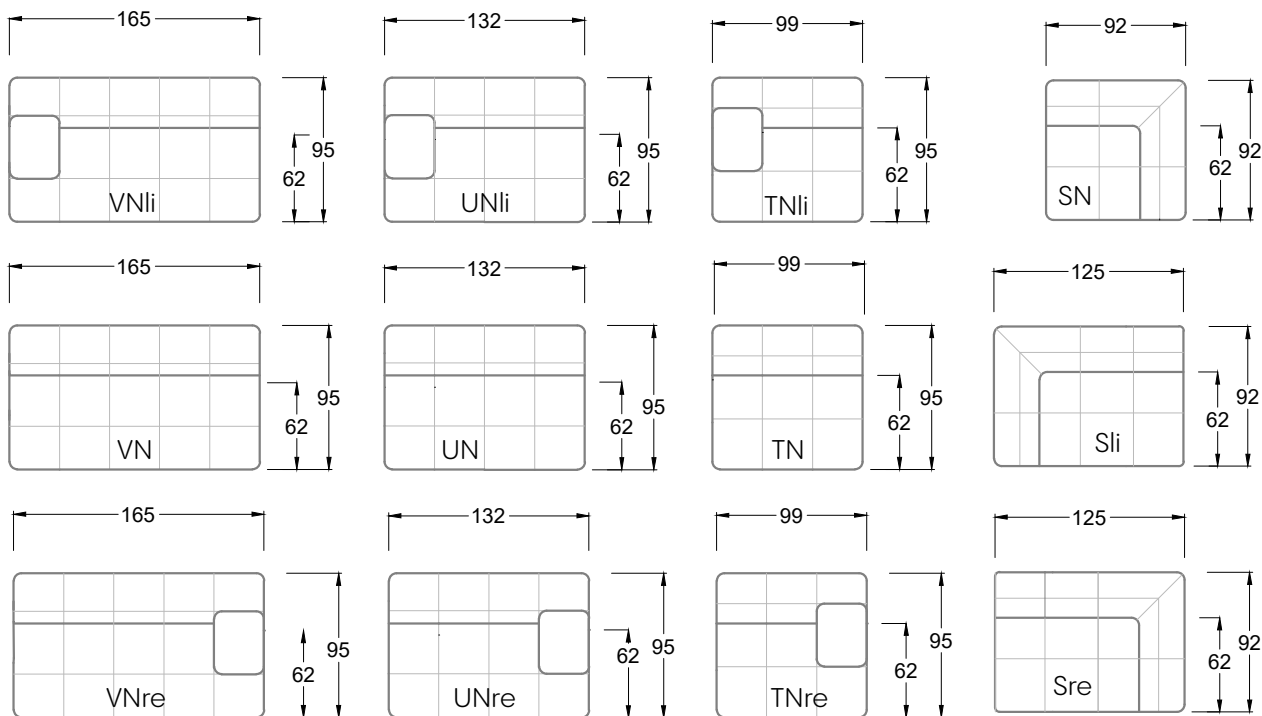

Möbel LETZ

Finden und Wohlfühlen

Typenplan

Ocean 7 von Bretz - Eckgarnitur Ausführung rechts anthrazit

Wichtiger Hinweis für Sie

Etwaige Hinweise des Herstellers in dieser Produktinformation, die sich auf die Gewährleistung beziehen, haben für Sie keinerlei Bindungswirkung und können von Ihnen ignoriert werden. Ihre gesetzlichen Gewährleistungsrechte als Verbraucher uns gegenüber, als Ihrem Verkäufer, werden dadurch in keiner Weise berührt oder eingeschränkt. Sie können sich wegen aller Mängel jederzeit an uns wenden. Darüber hinaus gehende Herstellergarantien bleiben natürlich unberührt. Dieser Artikel wird hergestellt von Bretz Wohnräume GmbH, Alexander-Bretz-Straße 2, 55457 Gensingen, Deutschland, service@bretz.de

Möbel Letz GmbH
Am Gewerbepark 11
06895 Zahna-Elster

Tel.: 035383 - 6018 50

Fax.: 035383 - 6018 17

Tiefe 95 cm

Tiefe 128 cm

Tiefe 194 cm

Einzelsofas

Tiefe 95 cm

Ocean 7

158 • Sofas mit Eckteil als Abschluss Sitztiefe 62 cm
Ecksofas Sitztiefe 62 cm