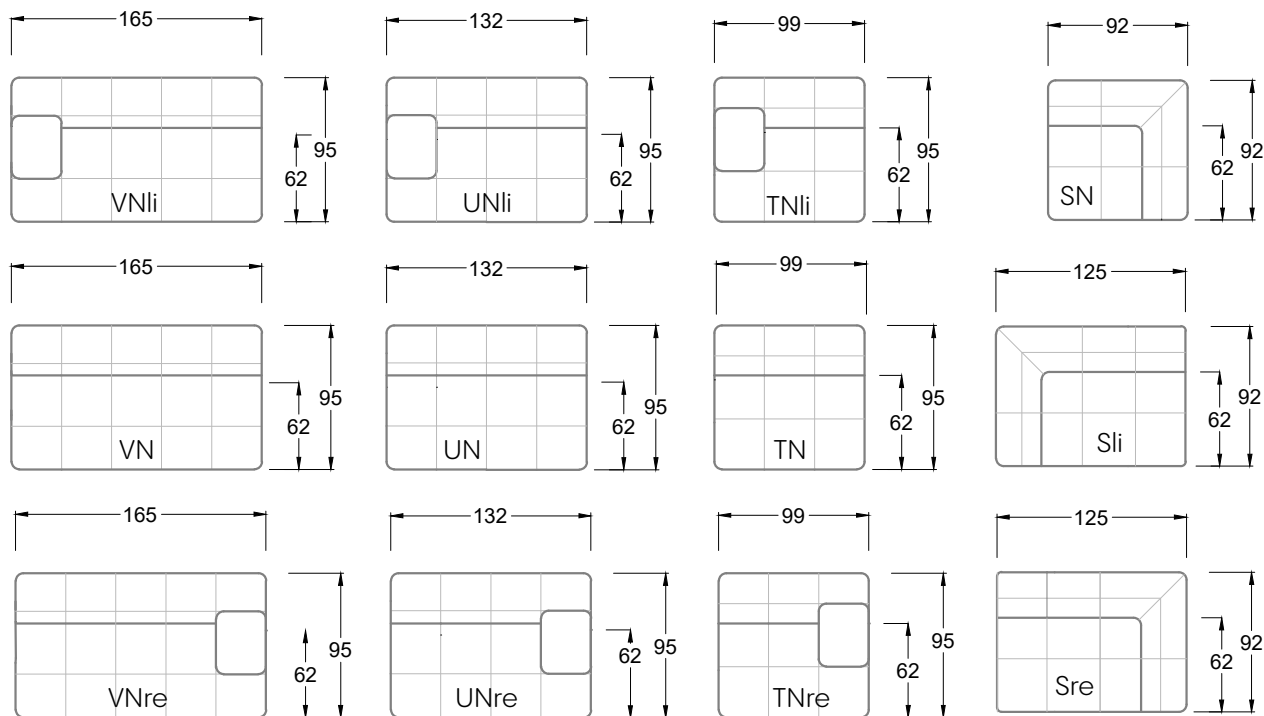

Möbel LETZ

Finden und Wohlfühlen

Typenplan

Ocean 7 von Bretz - Eckgarnitur Ausführung rechts anthrazit

Wichtiger Hinweis für Sie

Etwaige Hinweise des Herstellers in dieser Produktinformation, die sich auf die Gewährleistung beziehen, haben für Sie keinerlei Bindungswirkung und können von Ihnen ignoriert werden. Ihre gesetzlichen Gewährleistungsrechte als Verbraucher uns gegenüber, als Ihrem Verkäufer, werden dadurch in keiner Weise berührt oder eingeschränkt. Sie können sich wegen aller Mängel jederzeit an uns wenden. Darüber hinaus gehende Herstellergarantien bleiben natürlich unberührt. Dieser Artikel wird hergestellt von Bretz Wohnträume GmbH, Alexander-Bretz-Straße 2, 55457 Gensingen, Deutschland, info@bretz.de

Möbel Letz GmbH
Am Gewerbepark 11
06895 Zahna-Elster

Tel.: 035383 - 6018 50

Fax.: 035383 - 6018 17

Tiefe 95 cm

Tiefe 128 cm

Tiefe 194 cm

Einzelsofas

Tiefe 95 cm

Ocean 7

158 • Sofas mit Eckteil als Abschluss Sitztiefe 62 cm
Ecksofas Sitztiefe 62 cm