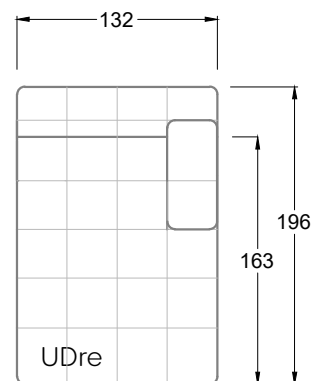

Gensingen, Deutschland

Möbel Letz GmbH
Am Gewerbepark 11
06895 Zahna-Elster

Tel.: 035383 - 6018 50

Fax.: 035383 - 6018 17

Tiefe 95 cm

Tiefe 128 cm

Tiefe 194 cm

Einzelsofas

Tiefe 95 cm

Ocean 7

158 • Sofas mit Eckteil als Abschluss Sitztiefe 62 cm
Ecksofas Sitztiefe 62 cm