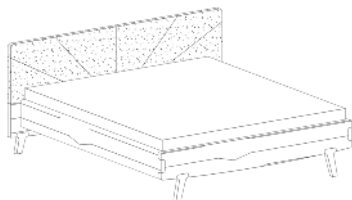

Betten

SOL

Darstellung
Maße in cm