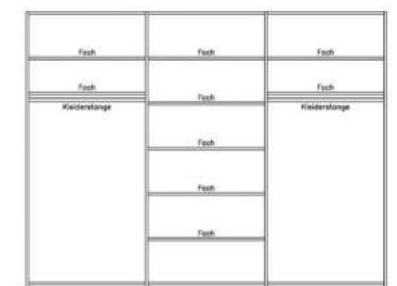

Inneneinteilung für Drehtürschrank 6-türig

(im Schrankpreis enthalten)

mittig:
5 Innenfächer