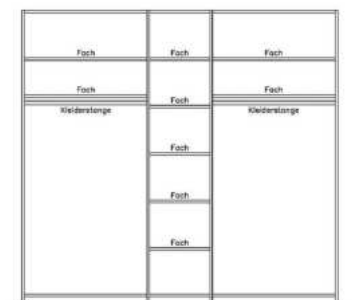

Inneneinteilung für Drehtürschrank 5-türig

(im Schrankpreis enthalten)

mittig:

5 Innenfächer