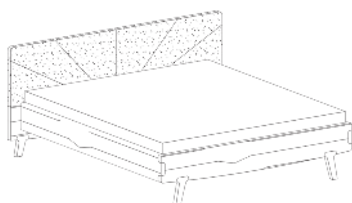

Bestellnummer
20

Betten mit höhenverstellbaren Auflageleisten

Standard: Bettseitenoberkante 45 cm

Variante 1

Variante 2

Variante 3

Variante 4

Betten

SOL

**Darstellung
Maße in cm**

Beschreibung

**Asteiche
gebürstet
Esche
gebürstet**

Zirbe

Astnuss

Doppelbett SOL 465

ohne Ladenkonsolen