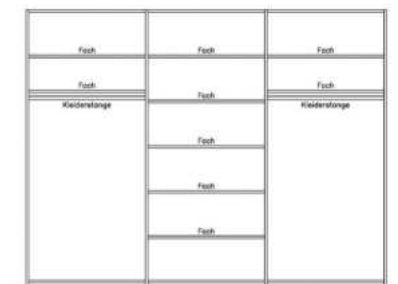

Inneneinteilung für Drehtürschrank 6-türig

(im Schrankpreis enthalten)

mittig:
5 Innenfächer