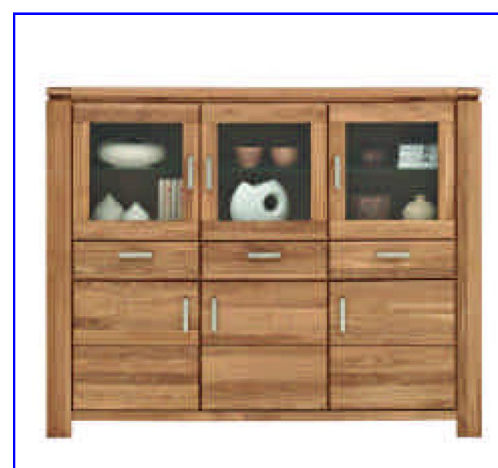

2963	Vitrinenschrank / Highboard mit 3 SK, 3 Holztüren und 3 Türen mit Glaseinsatz ca. B 175 x H 140 x T 45 cm Wildeiche-massiv, geölt Optional mit Beleuchtung 2x 6450 LED + 1x 6451 Trafo