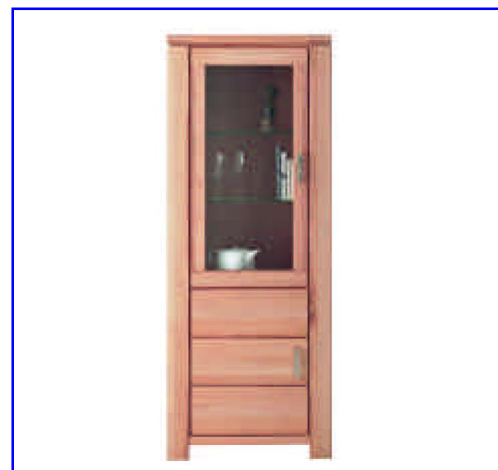

Schubkästen mit Softclose, Türen mit Dämpfer,
Oberplatte und Fronten mit durchgehenden Lamellen, teilmontiert

Artikel

Ausführung

2960	Vitrine mit 1 Holztür und 1 Tür mit Glaseinsatz Türen re oder li anschlagbar ca. B 75 x H 195 x T 45 cm Wildeiche-massiv, geölt Optional mit Beleuchtung 1x 6450 LED + 1x 6451 Trafo