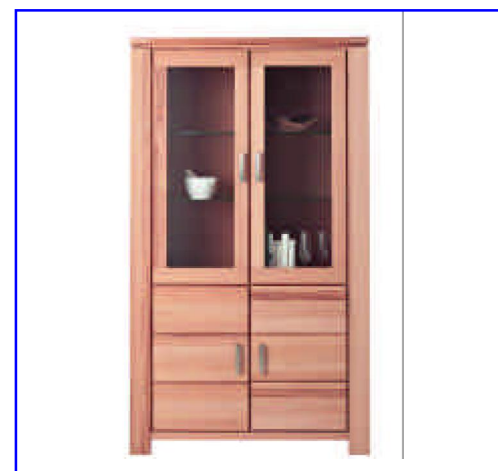

2961	Vitrine mit 2 Holztüren und 2 Türen mit Glaseinsatz mit 2 Glaseinlegeböden ca. B 112 x H 195 x T 45 cm Wildeiche-massiv, geölt Optional mit Beleuchtung 2x 6450 LED + 1x 6451 Trafo