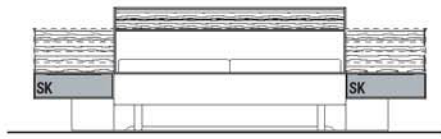

**Doppelbett mit Holz-Kopfteil
 inkl. Konsolen mit je 1 Schubkasten (B 65 cm)**

Abbildung mit optionalem Mattglaskzent (2x 65SKMG)

**Doppelbett mit Holz-Kopfteil
 inkl. Konsolen mit je 2 Schubkästen (B 65 cm)**