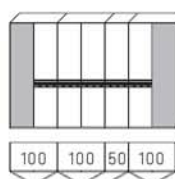

6005

6005P

19,8 W **6005PB**
(1 × 40 cm, 2 × 90 cm)

6-TÜRIG
B 301,9 × H 223,3

Abbildung mit
2 optionalen
Mattglastüren 6600MG
(serienmäßig außen:
durchgehende Holztüren)

6006

6006P

24,6 W **6006PB**
(3 × 90 cm)