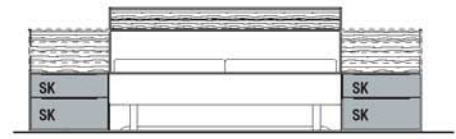

**Doppelbett mit Holz-Kopfteil
 inkl. Konsolen mit je 1 Schubkasten (B 65 cm)**

Abbildung mit optionalem Mattglaskzent (2x 65SKMG)

**Doppelbett mit Holz-Kopfteil
 inkl. Konsolen mit je 2 Schubkästen (B 65 cm)**