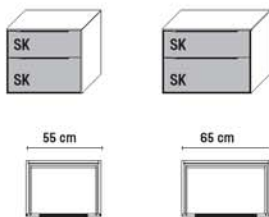

rechts, B 65,0 × H 47,0 × T 44,2 cm

1644 VZ:**GEGEN AUFPREIS**

Mattglasakzent für Schubkasten B: 55,0 cm

55SKMG

Mattglasakzent für Schubkasten B: 65,0 cm

65SKMG

Vollauszug für 1 Schubkasten

Z089