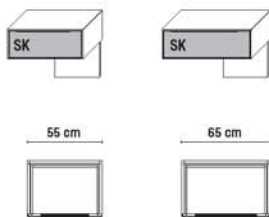

KONSOLE

Abbildungen mit optionaler Mattglasfront

BESCHREIBUNG

Konsole, 1 Schubkasten

links, B 55,0 × H 47,0 × T 44,2 cm (Abb.)

ART.-NR.

1543 VZ:

rechts, B 55,0 × H 47,0 × T 44,2 cm

1544 VZ:

links, B 65,0 × H 47,0 × T 44,2 cm (Abb.)

1643 VZ:

rechts, B 65,0 × H 47,0 × T 44,2 cm

1644 VZ:

GEGEN AUFPREIS

Mattglasakzent für Schubkasten B: 55,0 cm

55SKMG

Mattglasakzent für Schubkasten B: 65,0 cm

65SKMG

Vollauszug für 1 Schubkasten

Z089