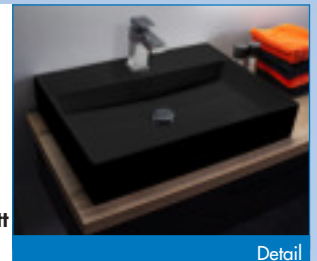

KWAWG6 | 59,6 x 9,9 x 32,7 cm

Weiß Glanz
Gloss White
GSK

Schwarz Matt
Matt Black
GSKB