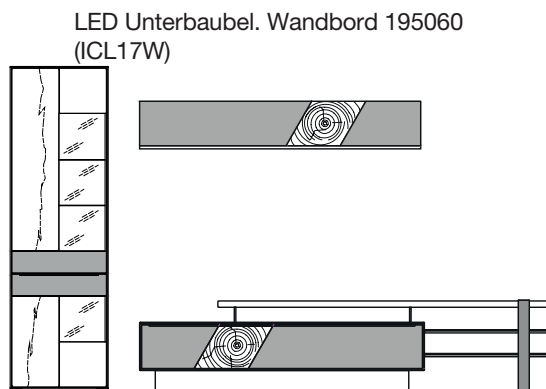

Beleuchtungsbeispiel

LED RW Bel.
Glasböden 195475
2x RWG 4 W

LED Einbaubel.
Fach unten 195001
1xRIO 2,5 W

LED Unterbaubel. Wandbord 195060
(ICL17W)

LED Unterbaubel. Sockel 195060 (ICL 17W)

Beleuchtungsbeispiel: V15466

Bei freihängenden Beleuchtungselementen ist bauseits ein überstreichbarer Kabelkanal einzusetzen.

Bei Bestellung von Beleuchtungszubehör ist ein elektronisches Vorschaltgerät(EVG), sowie ein Funkdimmer erforderlich mit eventuellem Zusatzverteiler erforderlich siehe Seite 34.

- 1x elektr. Vorschaltgerät 60 watt (EVG) 101003
- 1x Funkdimmer 60 Watt 102004
- 1x Zusatzverteiler 102002