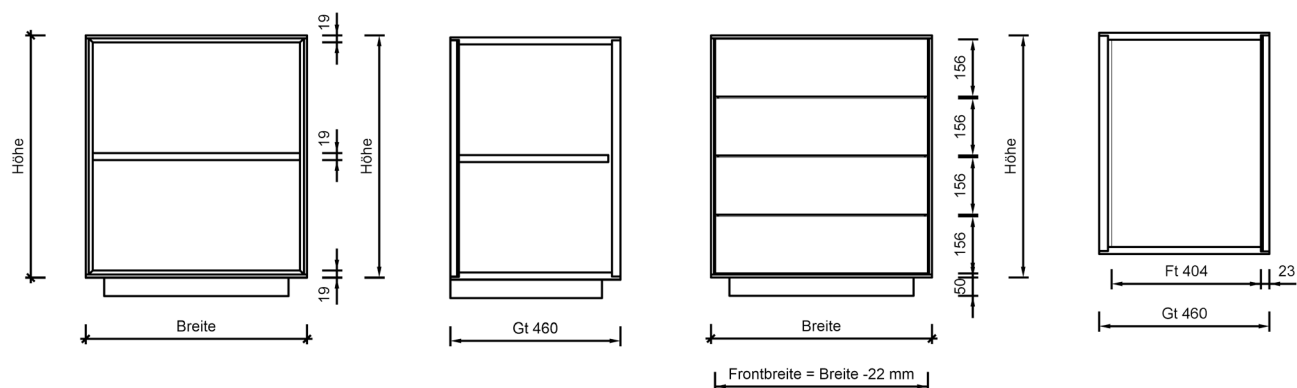

Produktbeschreibung

Variable Frontgestaltung PURO

Mittelseite	0	0	0	1	1	1	1	2	1	2	1	3	3	
Korpushöhen in cm	H12 (193,6)		T1 T2		T1 T2	T1 T2								
	H11 (177,6)		T1 T2		T1 T2	T1 T2								
	H10 (161,6)		T1 T2		T1 T2	T1 T2								
	H9 (145,6)		T1 T2		T1 T2	T1 T2								
	H8 (129,6)	T1 T2	T1 T2	T1 T2	T1 T2	T1 T2								
	H7 (113,6)	T1 T2	T1 T2	T1 T2	T1 T2	T1 T2	T1 T2	T1 T2						
	H6 (97,6)	T1 T2	T1 T2	T1 T2	T1 T2	T1 T2	T1 T2	T1 T2						
	H5 (81,6)	T1 T2	T1 T2	T1 T2	T1 T2	T1 T2	T1 T2	T1 T2						
	H4 (65,6)	T1 T2 T3	T1 T2 T3	T1 T2 T3	T1 T2 T3	T1 T2 T3	T1 T2 T3	T1 T2 T3	T1 T2 T3	T1 T2 T3	T1 T2 T3	T1 T2 T3	T1 T2 T3	T1 T2 T3
	H3 (49,6)	T1 T2 T3	T1 T2 T3	T1 T2 T3	T1 T2 T3	T1 T2 T3	T1 T2 T3	T1 T2 T3	T1 T2 T3	T1 T2 T3	T1 T2 T3	T1 T2 T3	T1 T2 T3	T1 T2 T3
	H2 (33,6)	T1 T2 T3	T1 T2 T3	T1 T2 T3	T1 T2 T3	T1 T2 T3	T1 T2 T3	T1 T2 T3	T1 T2 T3	T1 T2 T3	T1 T2 T3	T1 T2 T3	T1 T2 T3	T1 T2 T3
	H1,5 (25,6)	T1 T2 T3	T1 T2 T3	T1 T2 T3	T1 T2 T3	T1 T2 T3	T1 T2 T3	T1 T2 T3	T1 T2 T3	T1 T2 T3	T1 T2 T3	T1 T2 T3	T1 T2 T3	T1 T2 T3
H1 (17,6)	T1 T2 T3	T1 T2 T3	T1 T2 T3	T1 T2 T3	T1 T2 T3	T1 T2 T3	T1 T2 T3	T1 T2 T3	T1 T2 T3	T1 T2 T3	T1 T2 T3	T1 T2 T3	T1 T2 T3	
	40,0	60,0	80,0	98,1	118,1	138,1	158,1	176,2	178,1	196,2	198,1	214,3	234,3	
Korpusbreiten in cm														

T1 = Korpustiefe 35,0 cm

T2 = Korpustiefe 46,0 cm

T3 = Korpustiefe 55,5 cm