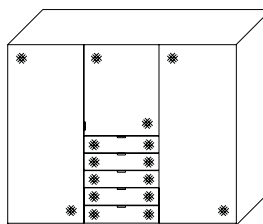

Modell-Nr.	1	2	3	4	5	6
MD	Außentüren	Buntglas	Griffe/Blende	Mitteltüre	Schubkasten	Korpus
	GS Grauspiegel	SN Sandglas	81 chromfarbig	GS Grauspiegel	GS Grauspiegel	19 Dekor Eiche grau
	SN Sandglas	SL Hellgrauglas	61 schwarz matt	SN Sandglas	SN Sandglas	36 Dekor vulkan
	SL Hellgrauglas	VK Vulkanglas		SL Hellgrauglas	SL Hellgrauglas	91 Dekor Sand
	VK Vulkanglas			VK Vulkanglas	VK Vulkanglas	96 Dekor weiß
	Alpinweißglas	AW Alpinweißglas		Alpinweißglas	AW Alpinweißglas	
				AW Alpinweißglas	AM Alpinweißglas	
	Mattglas			Mattglas	AM Alpinweißglas matt	
				AM Alpinweißglas matt	MS Sandglas matt	
				MS Sandglas matt	ST Hellgrauglas matt	
				ST Hellgrauglas matt	VM Vulkanglas matt	
				VM Vulkanglas matt		

Innenausstattung
Texline
mit 5-er
Einteilung

Breite/Höhe/Tiefe: (in cm)	81 | 81 | 81 3-türig						91 | 91 | 91 3-türig						Glasausführung ↓
	B249	H222	T68	B249	H240	T68	B280	H222	T68	B280	H240	T68	
  Schubkasten Glas	85637 EUR			85645 EUR			85638 EUR			85646 EUR			Buntglas
	85637 EUR			85645 EUR			85638 EUR			85646 EUR			Alpinweißglas
	85637 EUR			85645 EUR			85638 EUR			85646 EUR			Mattglas
Breite/Höhe/Tiefe: (in cm)	97 | 97 | 97 3-türig						110 | 110 | 110 3-türig						Glasausführung ↓
	B298	H222	T68	B298	H240	T68	B336	H222	T68	B336	H240	T68	
  Schubkasten Glas	85639 EUR			85647 EUR			85640 EUR			85648 EUR			Buntglas
	85639 EUR			85647 EUR			85640 EUR			85648 EUR			Alpinweißglas
	85639 EUR			85647 EUR			85640 EUR			85648 EUR			Mattglas