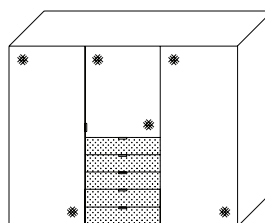

1	2	3	4	5	6
Modell-Nr. MD	Außertüren Buntglas	Griffe/Blende	Mitteltüren Buntglas	Schubkasten	Korpus
	GS Grauspiegel	81 chromfarbig	GS Grauspiegel	19 Dekor Eiche grau	19 Dekor Eiche grau
	SN Sandglas	61 schwarz matt	SN Sandglas	36 Dekor vulkan	36 Dekor vulkan
	SL Hellgrauglas		SL Hellgrauglas	91 Dekor Sand	91 Dekor Sand
	VK Vulkanglas		VK Vulkanglas	96 Dekor weiß	96 Dekor weiß
	Alpinweißglas		Alpinweißglas		
	AW Alpinweißglas		AW Alpinweißglas		
	Mattglas		Mattglas		
	AM Alpinweißglas matt		AM Alpinweißglas matt		
	MS Sandglas matt		MS Sandglas matt		
	ST Hellgrauglas matt		ST Hellgrauglas matt		
	VM Vulkanglas matt		VM Vulkanglas matt		

**Innenausstattung
Texline
mit 5-er
Einteilung**

Breite/Höhe/Tiefe: (in cm)	81 | 81 | 81 3-türig						91 | 91 | 91 3-türig						Glasausführung ↓
	B249	H222	T68	B249	H240	T68	B280	H222	T68	B280	H240	T68	
  Schubkasten Dekor	84668 EUR			84676 EUR			84669 EUR			84677 EUR			Buntglas
	84668 EUR			84676 EUR			84669 EUR			84677 EUR			Alpinweißglas
	84668 EUR			84676 EUR			84669 EUR			84677 EUR			Mattglas
Breite/Höhe/Tiefe: (in cm)	97 | 97 | 97 3-türig						110 | 110 | 110 3-türig						Glasausführung ↓
	B298	H222	T68	B298	H240	T68	B336	H222	T68	B336	H240	T68	
  Schubkasten Dekor	84670 EUR			84678 EUR			84671 EUR			84679 EUR			Buntglas
	84670 EUR			84678 EUR			84671 EUR			84679 EUR			Alpinweißglas
	84670 EUR			84678 EUR			84671 EUR			84679 EUR			Mattglas