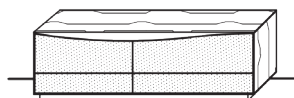

### PURO WAVE

**Holzarten:** Naturbuche gebürstet, Asteiche gebürstet, Esche gebürstet, Astnuss

**Korpus/Fronten:**

**Korpus und Front in MASSIVHOLZ** (= Standard)

**Front in FARBGLAS oder MDF deckend lackiert**